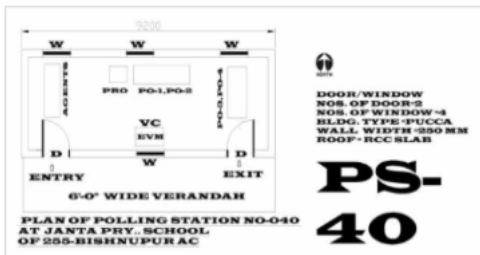

নির্বাচক নিবন্ধন আধিকারিকের স্বাক্ষর

Nazri Naksha

Google Map View

Polling Station Building Front View

Polling Station Front View

Cad View

Key MAP View

| | | | | | |
|--|------------------|--|------------------|---|------------------|
| 1 নাম : বিষ্ণুপ্রিয়া আঠা স্বামীর নাম: ভোলানাথ আঠা বাড়ির নং : n0007 বয়স : 51 লিঙ্গ : মহিলা ফটো উপলব্ধ | WB/36/253/102309 | 2 নাম : জগন্নাথ আঠা পিতার নাম: ভোলানাথ আঠা বাড়ির নং : n0007 বয়স : 39 লিঙ্গ : পুরুষ ফটো উপলব্ধ | GGM2426716 | 3 নাম : সন্ধ্যা আঠা স্বামীর নাম: শংকর আঠা বাড়ির নং : n0018 বয়স : 76 লিঙ্গ : মহিলা ফটো উপলব্ধ | WB/36/253/102367 |
| 4 নাম : লালমোহন আঠা পিতার নাম: শংকর আঠা বাড়ির নং : n0018 বয়স : 56 লিঙ্গ : পুরুষ ফটো উপলব্ধ | WB/36/253/102289 | 5 নাম : উমা আঠা স্বামীর নাম: লালমোহন আঠা বাড়ির নং : n0018 বয়স : 50 লিঙ্গ : মহিলা ফটো উপলব্ধ | WB/36/253/102363 | 6 নাম : পূজা আঠা স্বামীর নাম: জগন্নাথ আঠা বাড়ির নং : n0007 বয়স : 27 লিঙ্গ : মহিলা ফটো উপলব্ধ | UNU1683879 |
| 7 নাম : শুভদীপ আঠা পিতার নাম: লালমোহন আঠা বাড়ির নং : n0018 বয়স : 26 লিঙ্গ : পুরুষ ফটো উপলব্ধ | UNU1749662 | 8 নাম : অরুণ কুণ্ডু পিতার নাম: দয়াল কুণ্ডু বাড়ির নং : n0116 বয়স : 71 লিঙ্গ : পুরুষ ফটো উপলব্ধ | WB/36/253/102294 | 9 নাম : সৌমিত্র কুন্ডু পিতার নাম: অরুণ কুন্ডু বাড়ির নং : n0116 বয়স : 48 লিঙ্গ : পুরুষ ফটো উপলব্ধ | GGM1340504 |
| 10 নাম : আল্পনা নেমো(কুণ্ডু) স্বামীর নাম: সৌমিত্র কুণ্ডু বাড়ির নং : n0116 বয়স : 45 লিঙ্গ : মহিলা ফটো উপলব্ধ | UNU1037878 | 11 নাম : অপর্ণা দে কুন্ডু স্বামীর নাম: পবিত্র কুন্ডু বাড়ির নং : n0116 বয়স : 43 লিঙ্গ : মহিলা ফটো উপলব্ধ | GGM2632909 | 12 নাম : পবিত্র কুন্ডু পিতার নাম: অরুণ কুন্ডু বাড়ির নং : এন0063 বয়স : 52 লিঙ্গ : পুরুষ ফটো উপলব্ধ | UNU2185890 |
| 13 নাম : সাবিত্রী কুন্ডু স্বামীর নাম: অরুণ কুন্ডু বাড়ির নং : n0116 বয়স : 66 লিঙ্গ : মহিলা ফটো উপলব্ধ | UNU1905470 | 14 নাম : কার্তিক কুণ্ডু পিতার নাম: সত্যরঞ্জন কুণ্ডু বাড়ির নং : n0164 বয়স : 48 লিঙ্গ : পুরুষ ফটো উপলব্ধ | WB/36/253/102695 | 15 নাম : পম্পা কুন্ডু স্বামীর নাম: কার্তিক কুন্ডু বাড়ির নং : n0164 বয়স : 38 লিঙ্গ : মহিলা ফটো উপলব্ধ | GGM2689099 |
| 16 নাম : বৃষ্টি কুণ্ডু পিতার নাম: কার্তিক কুণ্ডু বাড়ির নং : এন0164 বয়স : 20 লিঙ্গ : মহিলা ফটো উপলব্ধ | UNU2278992 | 17 নাম : মেঘা কুন্ডু পিতার নাম: কার্তিক কুন্ডু বাড়ির নং : এন0164 বয়স : 20 লিঙ্গ : মহিলা ফটো উপলব্ধ | UNU2325611 | 18 নাম : করুণা কুন্ডু পিতার নাম: রাম কুন্ডু বাড়ির নং : n0165 বয়স : 46 লিঙ্গ : পুরুষ ফটো উপলব্ধ | GGM1849462 |
| 19 নাম : চন্দনা কুন্ডু স্বামীর নাম: করুণা কুন্ডু বাড়ির নং : n0165 বয়স : 38 লিঙ্গ : মহিলা ফটো উপলব্ধ | GGM2689081 | 20 নাম : অচিন্ত্য কুন্ডু পিতার নাম: সতীশ কুন্ডু বাড়ির নং : n0167 বয়স : 53 লিঙ্গ : পুরুষ ফটো উপলব্ধ | UNU2262616 | 21 নাম : মহুয়া কুন্ডু স্বামীর নাম: অচিন্ত্য কুন্ডু বাড়ির নং : n0167 বয়স : 46 লিঙ্গ : মহিলা ফটো উপলব্ধ | GGM1341791 |
| 22 নাম : মাধুরী কুন্ডু স্বামীর নাম: বিশ্বনাথ কুন্ডু বাড়ির নং : n0168 বয়স : 66 লিঙ্গ : মহিলা ফটো উপলব্ধ | WB/36/253/102051 | 23 নাম : শিশির কুন্ডু পিতার নাম: মনুথ কুন্ডু বাড়ির নং : n0168 বয়স : 61 লিঙ্গ : পুরুষ ফটো উপলব্ধ | WB/36/253/102630 | 24 নাম : অনন্ত কুন্ডু পিতার নাম: শিশির কুন্ডু বাড়ির নং : n0168 বয়স : 34 লিঙ্গ : পুরুষ ফটো উপলব্ধ | UNU1039056 |
| 25 নাম : নীলা কুন্ডু স্বামীর নাম: অনন্ত কুন্ডু বাড়ির নং : n0168 বয়স : 35 লিঙ্গ : মহিলা ফটো উপলব্ধ | UNU1039171 | 26 নাম : কাশীনাথ কুন্ডু পিতার নাম: মনুথ কুন্ডু বাড়ির নং : n0168 বয়স : 52 লিঙ্গ : পুরুষ ফটো উপলব্ধ | UNU2361293 | 27 নাম : মামনি কুন্ডু স্বামীর নাম: কাশীনাথ কুন্ডু বাড়ির নং : n0168 বয়স : 47 লিঙ্গ : মহিলা ফটো উপলব্ধ | GGM1849256 |
| 28 নাম : তাপস কুন্ডু পিতার নাম: সাধন চন্দ্র কুন্ডু বাড়ির নং : n0121 বয়স : 34 লিঙ্গ : পুরুষ ফটো উপলব্ধ | UNU1203512 | 29 নাম : চাঁপারাগী কুন্ডু স্বামীর নাম: নিমাই কুন্ডু বাড়ির নং : n0131 বয়স : 76 লিঙ্গ : মহিলা ফটো উপলব্ধ | GGM2161958 | 30 নাম : দুঃখীরাম কুন্ডু পিতার নাম: নিমাই কুন্ডু বাড়ির নং : n0131 বয়স : 50 লিঙ্গ : পুরুষ ফটো উপলব্ধ | WB/36/253/102535 |