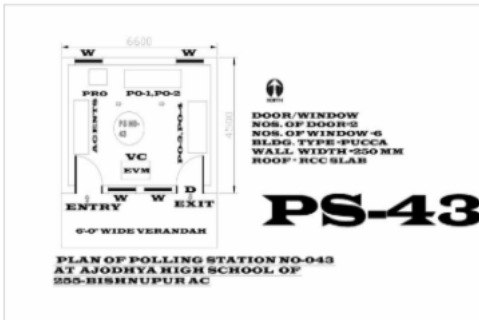

নির্বাচক নিবন্ধন আধিকারিকের স্বাক্ষর

Nazri Naksha

Google Map View

Polling Station Building Front View

Polling Station Front View

Cad View

Key MAP View

বিধানসভা নির্বাচনক্ষেত্রের নং, নাম : 255-বিষ্ণুপুর
ভাগ নং, নাম : 1-অযোধ্যা, শিমুলতোলা, কুঠিগোরা, মুচী, নমো, মাঝী (পারা)