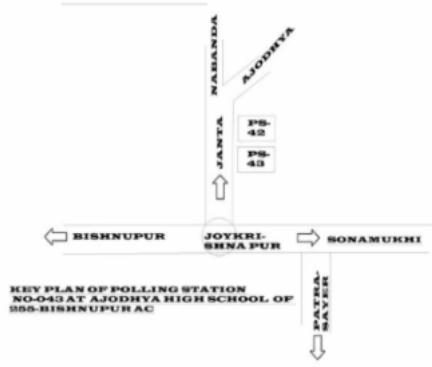

নির্বাচক নিবন্ধন আধিকারিকের স্বাক্ষর

Nazri Naksha

Google Map View

Polling Station Building Front View

Polling Station Front View

Cad View

Key MAP View

বিধানসভা নির্বাচনক্ষেত্রের নং, নাম : 255-বিষ্ণুপুর
ভাগ নং, নাম : 1-অযোধ্যা, শিমুলতোলা, কুঠিগোরা, মুচী, নমো, মাঝী (পারা)