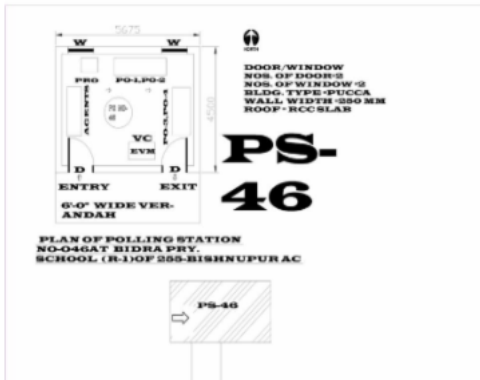

নির্বাচক নিবন্ধন আধিকারিকের স্বাক্ষর

Nazri Naksha

Google Map View

Polling Station Building Front View

Polling Station Front View

Cad View

Key MAP View

বিধানসভা নির্বাচনক্ষেত্রের নং, নাম : 255-বিষ্ণুপুর  
ভাগ নং, নাম : 1-বিডরা, পূর্বপাড়া, পেঞ্চাকুড়া, জামরা, নতুন ধারাপাঠ