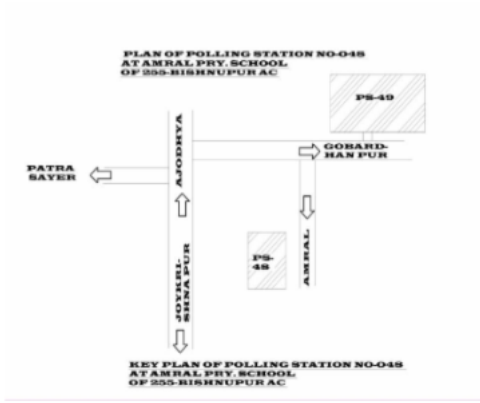

Nazri Naksha