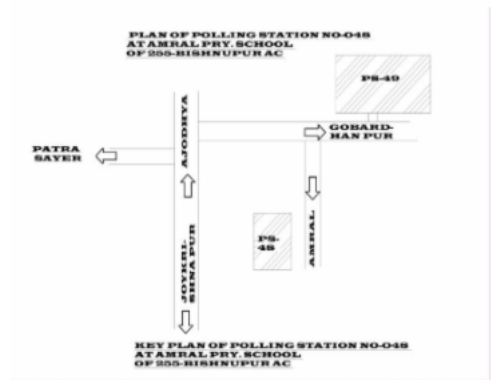

নির্বাচক নিবন্ধন আধিকারিকের স্বাক্ষর

Nazri Naksha

Google Map View

Polling Station Building Front View

Polling Station Front View

Cad View

Key MAP View

বিধানসভা নির্বাচনক্ষেত্রের নং, নাম : 255-বিষ্ণুপুর
ভাগ নং, নাম : 1-আমরাল (আংশিক) বাঙ্গী, লোহারপাড়া, বাউরী, নাপিত পাড়া