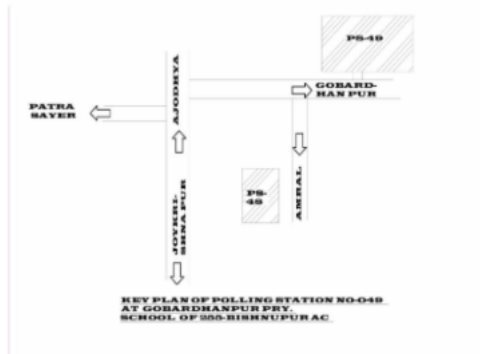

নির্বাচক নিবন্ধন আধিকারিকের স্বাক্ষর

Nazri Naksha

Google Map View

Polling Station Building Front View

Polling Station Front View

Cad View

Key MAP View

বিধানসভা নির্বাচনক্ষেত্রের নং, নাম : 255-বিষ্ণুপুর  
ভাগ নং, নাম : 1-গোবর্দ্ধনপুর,