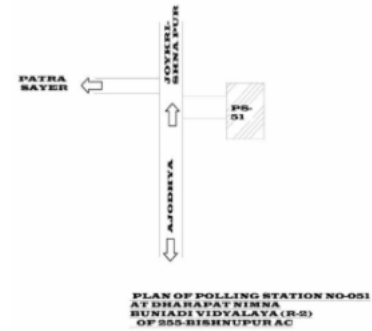

নির্বাচক নিবন্ধন আধিকারিকের স্বাক্ষর

Nazri Naksha

Google Map View

Polling Station Building Front View

Polling Station Front View

Cad View

Key MAP View

1 নাম : অসীমা আচার্য স্বামীর নাম: শ্যামল আচার্য বাড়ির নং : n0057 বয়স : 46 লিঙ্গ : মহিলা	GGM1841410 ফটো উপলব্ধ	2 নাম : শ্যামল আচার্য পিতার নাম: সুকুমার আচার্য বাড়ির নং : n0057 বয়স : 53 লিঙ্গ : পুরুষ	WB/36/253/087299 ফটো উপলব্ধ	3 নাম : দেবযানী আচার্য স্বামীর নাম: তপন আচার্য বাড়ির নং : n0057 বয়স : 51 লিঙ্গ : মহিলা	WB/36/253/087260 ফটো উপলব্ধ
4 নাম : তপন আচার্য পিতার নাম: সুকুমার আচার্য বাড়ির নং : n0057 বয়স : 59 লিঙ্গ : পুরুষ	WB/36/253/087177 ফটো উপলব্ধ	5 নাম : কুন্তল আচার্য পিতার নাম: তপন কুমার আচার্য বাড়ির নং : n0057 বয়স : 29 লিঙ্গ : পুরুষ	UNU1528595 ফটো উপলব্ধ	6 নাম : দীপক আচা পিতার নাম: অশোক আচা বাড়ির নং : এন0115 বয়স : 25 লিঙ্গ : পুরুষ	UNU1831445 ফটো উপলব্ধ
7 নাম : কার্তিক আচা পিতার নাম: কাশীনাথ আচা বাড়ির নং : N0116 বয়স : 24 লিঙ্গ : পুরুষ	UNU1983808 ফটো উপলব্ধ	8 নাম : অভিজিৎ আচা পিতার নাম: রঞ্জিত আচা বাড়ির নং : N0117 বয়স : 24 লিঙ্গ : পুরুষ	UNU1983782 ফটো উপলব্ধ	9 নাম : রুমা আচা স্বামীর নাম: পাপাই আচা বাড়ির নং : এন0124 বয়স : 27 লিঙ্গ : মহিলা	YYS1763291 ফটো উপলব্ধ
10 নাম : গৌতম আচা পিতার নাম: অজিত আচা বাড়ির নং : n0114 বয়স : 47 লিঙ্গ : পুরুষ	GGM2432367 ফটো উপলব্ধ	11 নাম : অমর আচা স্বামীর নাম: রঞ্জিত আচা বাড়ির নং : n0117 বয়স : 50 লিঙ্গ : মহিলা	GGM1841469 ফটো উপলব্ধ	12 নাম : চন্দনা আচা স্বামীর নাম: কাশীনাথ আচা বাড়ির নং : n0116 বয়স : 48 লিঙ্গ : মহিলা	GGM1841436 ফটো উপলব্ধ
13 নাম : টুক টুকি আচা স্বামীর নাম: গৌতম আচা বাড়ির নং : n0222 বয়স : 36 লিঙ্গ : মহিলা	UNU1363936 ফটো উপলব্ধ	14 নাম : শঙ্করীপ আচা পিতার নাম: বৈদ্যনাথ আচা বাড়ির নং : N0116 বয়স : 24 লিঙ্গ : পুরুষ	UNU1983790 ফটো উপলব্ধ	15 নাম : শুভদীপ আচা পিতার নাম: বৈদ্যনাথ আচা বাড়ির নং : n0116 বয়স : 26 লিঙ্গ : পুরুষ	UNU1751338 ফটো উপলব্ধ
16 নাম : প্রবীর কুমার আচা পিতার নাম: অজিত আচা বাড়ির নং : n0114 বয়স : 43 লিঙ্গ : পুরুষ	GGM2432383 ফটো উপলব্ধ	17 নাম : পাপাই আচা পিতার নাম: সাধন আচা বাড়ির নং : n0124 বয়স : 36 লিঙ্গ : পুরুষ	GGM2693950 ফটো উপলব্ধ	18 নাম : ময়না আচা স্বামীর নাম: সাধন আচা বাড়ির নং : n0124 বয়স : 64 লিঙ্গ : মহিলা	WB/36/253/087199 ফটো উপলব্ধ
19 নাম : সাধনচন্দ্র আচা পিতার নাম: মুকুলীমোহন আচা বাড়ির নং : n0124 বয়স : 72 লিঙ্গ : পুরুষ	WB/36/253/087237 ফটো উপলব্ধ	20 নাম : মান্দি আচা স্বামীর নাম: সুজয় আচা বাড়ির নং : n0119 বয়স : 30 লিঙ্গ : মহিলা	UNU1429752 ফটো উপলব্ধ	21 নাম : সুনীত আচা পিতার নাম: বিশ্বনাথ আচা বাড়ির নং : n0119 বয়স : 30 লিঙ্গ : পুরুষ	UNU1429745 ফটো উপলব্ধ
22 নাম : নিবেদিতা আচা স্বামীর নাম: সুমন আচা বাড়ির নং : n0119 বয়স : 35 লিঙ্গ : মহিলা	UNU1282797 ফটো উপলব্ধ	23 নাম : সুমন আচা পিতার নাম: বিশ্বনাথ আচা বাড়ির নং : n0119 বয়স : 45 লিঙ্গ : পুরুষ	GGM2186039 ফটো উপলব্ধ	24 নাম : মিনা আচা স্বামীর নাম: বিশ্বনাথ আচা বাড়ির নং : n0119 বয়স : 56 লিঙ্গ : মহিলা	WB/36/253/087209 ফটো উপলব্ধ
25 নাম : বিশ্বনাথ আচা পিতার নাম: অমল্যা আচা বাড়ির নং : n0119 বয়স : 65 লিঙ্গ : পুরুষ	WB/36/253/087210 ফটো উপলব্ধ	26 নাম : শুভজিৎ আচা পিতার নাম: রঞ্জিত আচা বাড়ির নং : n0117 বয়স : 29 লিঙ্গ : পুরুষ	UNU1528512 ফটো উপলব্ধ	27 নাম : কাশীনাথ আচা পিতার নাম: অমল্যা আচা বাড়ির নং : n0116 বয়স : 54 লিঙ্গ : পুরুষ	WB/36/253/087217 ফটো উপলব্ধ
28 নাম : শম্পা আচা স্বামীর নাম: তারকনাথ আচা বাড়ির নং : n0116 বয়স : 37 লিঙ্গ : মহিলা	UNU1045509 ফটো উপলব্ধ	29 নাম : তারকনাথ আচা পিতার নাম: অমল্যা আচা বাড়ির নং : n0116 বয়স : 55 লিঙ্গ : পুরুষ	WB/36/253/087246 ফটো উপলব্ধ	30 নাম : পারমিতা আচা স্বামীর নাম: বৈদ্যনাথ আচা বাড়ির নং : 328 বয়স : 48 লিঙ্গ : মহিলা	GGM2640837 ফটো উপলব্ধ