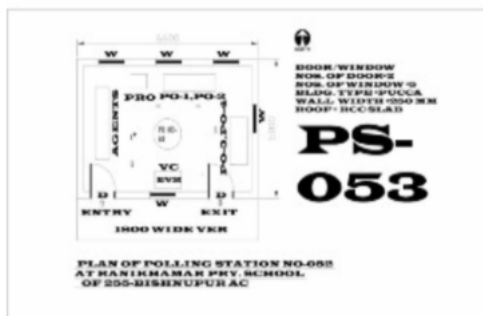

নির্বাচক নিবন্ধন আধিকারিকের স্বাক্ষর

Nazri Naksha

Google Map View

Polling Station Building Front View

Polling Station Front View

Cad View

Key MAP View

বিধানসভা নির্বাচনক্ষেত্রের নং, নাম : 255-বিষ্ণুপুর
ভাগ নং, নাম : 1-বেন্দা, (আংশিক) নুতনগঞ্জ ও রেওড়া