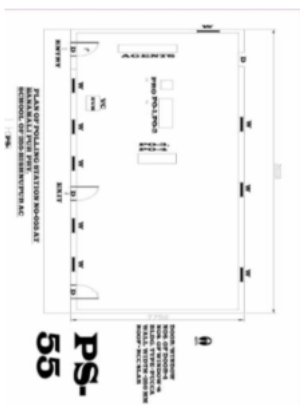

নির্বাচক নিবন্ধন আধিকারিকের স্বাক্ষর

Nazri Naksha

Google Map View

Polling Station Building Front View

Polling Station Front View

Cad View

Key MAP View

1 নাম : আশীষ কুন্ডু পিতার নাম: রঞ্জিত কুন্ডু বাড়ির নং : n0024 বয়স : 37 লিঙ্গ : পুরুষ	GGM2640969 ফটো উপলব্ধ	2 নাম : মহাদেব কুন্ডু পিতার নাম: রঞ্জিত কুন্ডু বাড়ির নং : n0024 বয়স : 39 লিঙ্গ : পুরুষ	GGM2433282 ফটো উপলব্ধ	3 নাম : মমতা কুণ্ডু স্বামীর নাম: রঞ্জিত কুণ্ডু বাড়ির নং : n0024 বয়স : 53 লিঙ্গ : মহিলা	WB/36/253/168367 ফটো উপলব্ধ
4 নাম : রাখা কুণ্ডু স্বামীর নাম: গুইরাম কুণ্ডু বাড়ির নং : n0024 বয়স : 75 লিঙ্গ : মহিলা	WB/36/253/168065 ফটো উপলব্ধ	5 নাম : আদরী কুণ্ডু স্বামীর নাম: কৃষ্ণ কুণ্ডু বাড়ির নং : n0093 বয়স : 44 লিঙ্গ : মহিলা	GGM1479633 ফটো উপলব্ধ	6 নাম : পদ্মা কুণ্ডু স্বামীর নাম: ভোলানাথ কুণ্ডু বাড়ির নং : n0093 বয়স : 72 লিঙ্গ : মহিলা	WB/36/253/168590 ফটো উপলব্ধ
7 নাম : বিশ্বরূপ কুন্ডু পিতার নাম: সাগর চন্দ্র কুন্ডু বাড়ির নং : n0022 বয়স : 31 লিঙ্গ : পুরুষ	UNU1347954 ফটো উপলব্ধ	8 নাম : সাগর কুণ্ডু পিতার নাম: ভীম কুণ্ডু বাড়ির নং : n0022 বয়স : 59 লিঙ্গ : পুরুষ	UNU2265890 ফটো উপলব্ধ	9 নাম : শম্পা কুণ্ডু স্বামীর নাম: গঙ্গাধর কুণ্ডু বাড়ির নং : n0023 বয়স : 48 লিঙ্গ : মহিলা	GGM2190429 ফটো উপলব্ধ
10 নাম : সুদর্শন কুন্ডু পিতার নাম: গুইরাম কুন্ডু বাড়ির নং : n0024 বয়স : 50 লিঙ্গ : পুরুষ	GGM1345297 ফটো উপলব্ধ	11 নাম : উমা কুন্ডু স্বামীর নাম: সুদর্শন কুন্ডু বাড়ির নং : n0024 বয়স : 39 লিঙ্গ : মহিলা	GGM2640951 ফটো উপলব্ধ	12 নাম : বন্দনা কুণ্ডু স্বামীর নাম: অর্পূর্ব কুণ্ডু বাড়ির নং : n0025 বয়স : 37 লিঙ্গ : মহিলা	GGM1479252 ফটো উপলব্ধ
13 নাম : অর্পূর্ব কুণ্ডু পিতার নাম: গোবিন্দ কুণ্ডু বাড়ির নং : n0025 বয়স : 47 লিঙ্গ : পুরুষ	GGM1479245 ফটো উপলব্ধ	14 নাম : রঞ্জিত কুণ্ডু পিতার নাম: গুইরাম কুণ্ডু বাড়ির নং : n0024 বয়স : 70 লিঙ্গ : পুরুষ	UNU1951649 ফটো উপলব্ধ	15 নাম : শ্যামচাঁদ কুন্ডু পিতার নাম: কৃষ্ণ চন্দ্র কুন্ডু বাড়ির নং : n0093 বয়স : 25 লিঙ্গ : পুরুষ	UNU1984947 ফটো উপলব্ধ
16 নাম : কৃষ্ণ চন্দ্র কুণ্ডু পিতার নাম: ভোলানাথ কুণ্ডু বাড়ির নং : n0093 বয়স : 49 লিঙ্গ : পুরুষ	UNU2024198 ফটো উপলব্ধ	17 নাম : দয়াময় কুণ্ডু পিতার নাম: ত্রিভঙ্গ কুন্ডু বাড়ির নং : এন0093 বয়স : 34 লিঙ্গ : পুরুষ	UNU1263375 ফটো উপলব্ধ	18 নাম : সুমিত্রা কুণ্ডু স্বামীর নাম: ত্রিভঙ্গ কুণ্ডু বাড়ির নং : n0093 বয়স : 49 লিঙ্গ : মহিলা	UNU2186344 ফটো উপলব্ধ
19 নাম : সরস্বতী কুন্ডু স্বামীর নাম: নারায়ণ কুন্ডু বাড়ির নং : n0024 বয়স : 44 লিঙ্গ : মহিলা	GGM1344290 ফটো উপলব্ধ	20 নাম : গঙ্গাধর কুণ্ডু পিতার নাম: ভীম কুণ্ডু বাড়ির নং : n0023 বয়স : 54 লিঙ্গ : পুরুষ	UNU1885003 ফটো উপলব্ধ	21 নাম : শুভজিৎ কুণ্ডু পিতার নাম: গঙ্গাধর কুণ্ডু বাড়ির নং : এন0023 বয়স : 21 লিঙ্গ : পুরুষ	UNU2292233 ফটো উপলব্ধ
22 নাম : গোবিন্দ কুণ্ডু পিতার নাম: কিংকর কুণ্ডু বাড়ির নং : n0025 বয়স : 75 লিঙ্গ : পুরুষ	UNU1928100 ফটো উপলব্ধ	23 নাম : সুরজীত কুণ্ডু মায়ের নাম: সরস্বতী কুণ্ডু বাড়ির নং : এন0024 বয়স : 23 লিঙ্গ : পুরুষ	UNU2048148 ফটো উপলব্ধ	24 নাম : অদ্বৈতা কুণ্ডু পিতার নাম: অর্পূর্ব কুণ্ডু বাড়ির নং : এন0025 বয়স : 25 লিঙ্গ : পুরুষ	UNU2048114 ফটো উপলব্ধ
25 নাম : মন্দিরা পাত্র কুণ্ডু স্বামীর নাম: অদ্বৈতা কুণ্ডু বাড়ির নং : এন0025 বয়স : 21 লিঙ্গ : মহিলা	UNU2288215 ফটো উপলব্ধ	26 নাম : পৌরাস্ত কুণ্ডু পিতার নাম: অর্পূর্ব কুণ্ডু বাড়ির নং : এন0025 বয়স : 20 লিঙ্গ : পুরুষ	UNU2292795 ফটো উপলব্ধ	27 নাম : তারা কর্মকার (পাত্র) স্বামীর নাম: বৈদ্যনাথ কর্মকার বাড়ির নং : n0134 বয়স : 42 লিঙ্গ : মহিলা	UNU1047612 ফটো উপলব্ধ
28 নাম : বৈদ্যনাথ কর্মকার পিতার নাম: রবি কর্মকার বাড়ির নং : n0134 বয়স : 53 লিঙ্গ : পুরুষ	WB/36/253/168878 ফটো উপলব্ধ	29 নাম : সহদেব খাঁ পিতার নাম: দোলগোবিন্দ খাঁ বাড়ির নং : n0113 বয়স : 63 লিঙ্গ : পুরুষ	UNU1875079 ফটো উপলব্ধ	30 নাম : প্রসেনজিৎ খাঁ পিতার নাম: সহদেব খাঁ বাড়ির নং : n0113 বয়স : 37 লিঙ্গ : পুরুষ	UNU0249722 ফটো উপলব্ধ