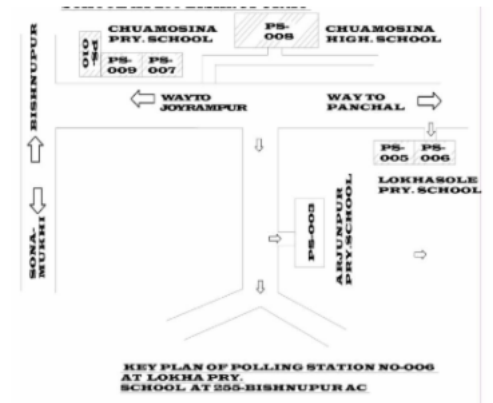

Cad View

Key MAP View