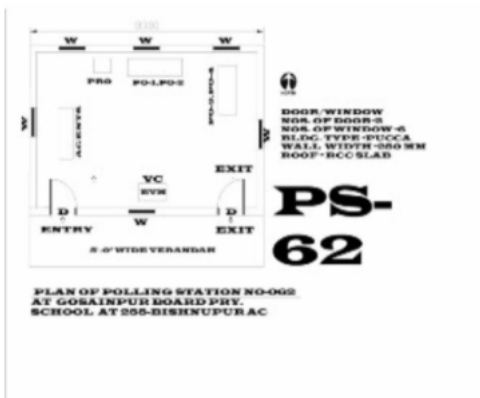

নির্বাচক নিবন্ধন আধিকারিকের স্বাক্ষর

Nazri Naksha

Google Map View

Polling Station Building Front View

Polling Station Front View

Cad View

Key MAP View

1 নাম : শ্যামল কুমার রায় পিতার নাম: রনধীর রায় বাড়ির নং : n0026 বয়স : 64 লিঙ্গ : পুরুষ	UNU2257111 ফটো উপলব্ধ	2 নাম : শিখা রায় স্বামীর নাম: শ্যামল কুমার রায় বাড়ির নং : n0026 বয়স : 60 লিঙ্গ : মহিলা	UNU2258887 ফটো উপলব্ধ	3 নাম : সৌমেন কারক পিতার নাম: সরবিন্দ কারক বাড়ির নং : n0015 বয়স : 27 লিঙ্গ : পুরুষ	UNU1689876 ফটো উপলব্ধ
4 নাম : হেমা কারক স্বামীর নাম: কার্তিক কারক বাড়ির নং : n0016 বয়স : 29 লিঙ্গ : মহিলা	UNU1689967 ফটো উপলব্ধ	5 নাম : বর্না করক প্রামাণিক স্বামীর নাম: সরবিন্দ কারক বাড়ির নং : n0015 বয়স : 46 লিঙ্গ : মহিলা	GGM1459619 ফটো উপলব্ধ	6 নাম : অনিমা কারক পিতার নাম: মদন কারক বাড়ির নং : n0015 বয়স : 62 লিঙ্গ : মহিলা	WB/36/253/189371 ফটো উপলব্ধ
7 নাম : সরবিন্দ কারক পিতার নাম: মদন কারক বাড়ির নং : n0015 বয়স : 58 লিঙ্গ : পুরুষ	WB/36/253/189112 ফটো উপলব্ধ	8 নাম : কার্তিক কারক পিতার নাম: ভজহরি কারক বাড়ির নং : n0016 বয়স : 43 লিঙ্গ : পুরুষ	GGM1892504 ফটো উপলব্ধ	9 নাম : মৃদুলা কারক স্বামীর নাম: দুর্গাদাস কারক বাড়ির নং : n0016 বয়স : 38 লিঙ্গ : মহিলা	UNU1351980 ফটো উপলব্ধ
10 নাম : দুর্গাদাস কারক পিতার নাম: ভজহরি কারক বাড়ির নং : n0016 বয়স : 45 লিঙ্গ : পুরুষ	GGM1479013 ফটো উপলব্ধ	11 নাম : কমলা কারক স্বামীর নাম: ভজহরি কারক বাড়ির নং : n0016 বয়স : 66 লিঙ্গ : মহিলা	WB/36/253/189108 ফটো উপলব্ধ	12 নাম : মানসী কারক স্বামীর নাম: গৌতম কারক বাড়ির নং : n0015 বয়স : 39 লিঙ্গ : মহিলা	UNU1053040 ফটো উপলব্ধ
13 নাম : সমীর কারক পিতার নাম: সরবিন্দ কারক বাড়ির নং : এন0015 বয়স : 20 লিঙ্গ : পুরুষ	UNU2293868 ফটো উপলব্ধ	14 নাম : শ্যামসুন্দর রাহা পিতার নাম: অধীর রাহা বাড়ির নং : n0065 বয়স : 54 লিঙ্গ : পুরুষ	WB/36/253/189234 ফটো উপলব্ধ	15 নাম : টুম্পা রাহা স্বামীর নাম: শ্যামসুন্দর রাহা বাড়ির নং : n0065 বয়স : 40 লিঙ্গ : মহিলা	UNU1433747 ফটো উপলব্ধ
16 নাম : সোমেশ্বর রাহা পিতার নাম: অধীর রাহা বাড়ির নং : n0065 বয়স : 52 লিঙ্গ : পুরুষ	WB/36/253/189285 ফটো উপলব্ধ	17 নাম : ছবি সেন স্বামীর নাম: সুভাশীষ সেন বাড়ির নং : n0065 বয়স : 36 লিঙ্গ : মহিলা	GGM2696482 ফটো উপলব্ধ	18 নাম : কাঞ্চন ঘোষ স্বামীর নাম: অনিমেষ ঘোষ বাড়ির নং : n0138 বয়স : 32 লিঙ্গ : মহিলা	UNU1433572 ফটো উপলব্ধ
19 নাম : অনিমেষ ঘোষ পিতার নাম: অমিয় ঘোষ বাড়ির নং : n0138 বয়স : 37 লিঙ্গ : পুরুষ	UNU1053289 ফটো উপলব্ধ	20 নাম : জয়া ঘোষ স্বামীর নাম: অমিয় ঘোষ বাড়ির নং : n0141 বয়স : 64 লিঙ্গ : মহিলা	UNU1053529 ফটো উপলব্ধ	21 নাম : সম্পা ঘোড়ুই স্বামীর নাম: সুজিত কুমার ঘোড়ুই বাড়ির নং : N0023 বয়স : 41 লিঙ্গ : মহিলা	JFB2346781 ফটো উপলব্ধ
22 নাম : চন্দনা চক্রবর্তী স্বামীর নাম: নিরঞ্জন চক্রবর্তী বাড়ির নং : n0023 বয়স : 62 লিঙ্গ : মহিলা	GGM1479203 ফটো উপলব্ধ	23 নাম : সুজিত কুমার ঘোড়ুই পিতার নাম: আদিত্য ঘোড়ুই বাড়ির নং : N0023 বয়স : 45 লিঙ্গ : পুরুষ	JFB2109155 ফটো উপলব্ধ	24 নাম : সত্যব্রত চক্রবর্তী পিতার নাম: নিরঞ্জন চক্রবর্তী বাড়ির নং : n0023 বয়স : 54 লিঙ্গ : পুরুষ	UNU2241693 ফটো উপলব্ধ
25 নাম : কেয়া ঘোড়ুই পিতার নাম: সুজিত কুমার ঘোড়ুই বাড়ির নং : এন0023 বয়স : 20 লিঙ্গ : মহিলা	UNU2277291 ফটো উপলব্ধ	26 নাম : গৌরাঙ্গ চট্টোপাধ্যায় পিতার নাম: অজিত চট্টোপাধ্যায় বাড়ির নং : n0029 বয়স : 50 লিঙ্গ : পুরুষ	WB/36/253/189404 ফটো উপলব্ধ	27 নাম : বন্দনা চট্টোপাধ্যায় স্বামীর নাম: নিত্যানন্দ চট্টোপাধ্যায় বাড়ির নং : n0029 বয়স : 35 লিঙ্গ : মহিলা	UNU1207992 ফটো উপলব্ধ
28 নাম : নিত্যানন্দ চট্টোপাধ্যায় পিতার নাম: অজিত চট্টোপাধ্যায় বাড়ির নং : n0029 বয়স : 50 লিঙ্গ : পুরুষ	WB/36/253/189392 ফটো উপলব্ধ	29 নাম : অনিমেশ চ্যাটার্জী পিতার নাম: গৌরাঙ্গ চ্যাটার্জী বাড়ির নং : এন0029 বয়স : 20 লিঙ্গ : পুরুষ	UNU2293876 ফটো উপলব্ধ	30 নাম : তনুশ্রী চ্যাটার্জী স্বামীর নাম: গৌতম কুমার চ্যাটার্জী বাড়ির নং : n0147 বয়স : 38 লিঙ্গ : মহিলা	UNU1192822 ফটো উপলব্ধ