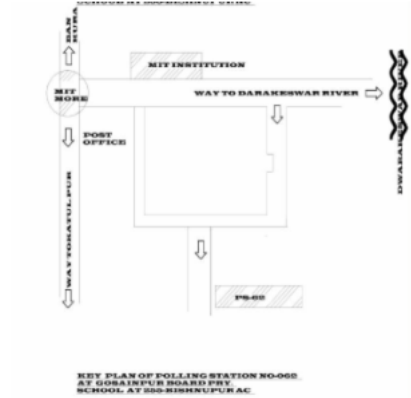

নির্বাচক নিবন্ধন আধিকারিকের স্বাক্ষর

Nazri Naksha

Google Map View

Polling Station Building Front View

Polling Station Front View

Cad View

Key MAP View

1 নাম : শ্যামল কুমার রায় পিতার নাম: রনধীর রায় বাড়ির নং : n0026 বয়স : 64 লিঙ্গ : পুরুষ	UNU2257111 ফটো উপলব্ধ	2 নাম : শিখা রায় স্বামীর নাম: শ্যামল কুমার রায় বাড়ির নং : n0026 বয়স : 60 লিঙ্গ : মহিলা	UNU2258887 ফটো উপলব্ধ	3 নাম : সৌমেন কারক পিতার নাম: সরবিন্দ কারক বাড়ির নং : n0015 বয়স : 27 লিঙ্গ : পুরুষ	UNU1689876 ফটো উপলব্ধ
4 নাম : হেমা কারক স্বামীর নাম: কার্তিক কারক বাড়ির নং : n0016 বয়স : 29 লিঙ্গ : মহিলা	UNU1689967 ফটো উপলব্ধ	5 নাম : বর্না করক প্রামাণিক স্বামীর নাম: সরবিন্দ কারক বাড়ির নং : n0015 বয়স : 46 লিঙ্গ : মহিলা	GGM1459619 ফটো উপলব্ধ	6 নাম : অনিমা কারক পিতার নাম: মদন কারক বাড়ির নং : n0015 বয়স : 62 লিঙ্গ : মহিলা	WB/36/253/189371 ফটো উপলব্ধ
7 নাম : সরবিন্দ কারক পিতার নাম: মদন কারক বাড়ির নং : n0015 বয়স : 58 লিঙ্গ : পুরুষ	WB/36/253/189112 ফটো উপলব্ধ	8 নাম : কার্তিক কারক পিতার নাম: ভজহরি কারক বাড়ির নং : n0016 বয়স : 43 লিঙ্গ : পুরুষ	GGM1892504 ফটো উপলব্ধ	9 নাম : মৃদুলা কারক স্বামীর নাম: দুর্গাদাস কারক বাড়ির নং : n0016 বয়স : 38 লিঙ্গ : মহিলা	UNU1351980 ফটো উপলব্ধ
10 নাম : দুর্গাদাস কারক পিতার নাম: ভজহরি কারক বাড়ির নং : n0016 বয়স : 45 লিঙ্গ : পুরুষ	GGM1479013 ফটো উপলব্ধ	11 নাম : কমলা কারক স্বামীর নাম: ভজহরি কারক বাড়ির নং : n0016 বয়স : 66 লিঙ্গ : মহিলা	WB/36/253/189108 ফটো উপলব্ধ	12 নাম : মানসী কারক স্বামীর নাম: গৌতম কারক বাড়ির নং : n0015 বয়স : 39 লিঙ্গ : মহিলা	UNU1053040 ফটো উপলব্ধ
13 নাম : সমীর কারক পিতার নাম: সরবিন্দ কারক বাড়ির নং : এন0015 বয়স : 20 লিঙ্গ : পুরুষ	UNU2293868 ফটো উপলব্ধ	14 নাম : শ্যামসুন্দর রাহা পিতার নাম: অধীর রাহা বাড়ির নং : n0065 বয়স : 54 লিঙ্গ : পুরুষ	WB/36/253/189234 ফটো উপলব্ধ	15 নাম : টুম্পা রাহা স্বামীর নাম: শ্যামসুন্দর রাহা বাড়ির নং : n0065 বয়স : 40 লিঙ্গ : মহিলা	UNU1433747 ফটো উপলব্ধ
16 নাম : সোমেশ্বর রাহা পিতার নাম: অধীর রাহা বাড়ির নং : n0065 বয়স : 52 লিঙ্গ : পুরুষ	WB/36/253/189285 ফটো উপলব্ধ	17 নাম : ছবি সেন স্বামীর নাম: সুভাশীষ সেন বাড়ির নং : n0065 বয়স : 36 লিঙ্গ : মহিলা	GGM2696482 ফটো উপলব্ধ	18 নাম : কাঞ্চন ঘোষ স্বামীর নাম: অনিমেষ ঘোষ বাড়ির নং : n0138 বয়স : 32 লিঙ্গ : মহিলা	UNU1433572 ফটো উপলব্ধ
19 নাম : অনিমেষ ঘোষ পিতার নাম: অমিয় ঘোষ বাড়ির নং : n0138 বয়স : 37 লিঙ্গ : পুরুষ	UNU1053289 ফটো উপলব্ধ	20 নাম : জয়া ঘোষ স্বামীর নাম: অমিয় ঘোষ বাড়ির নং : n0141 বয়স : 64 লিঙ্গ : মহিলা	UNU1053529 ফটো উপলব্ধ	21 নাম : সম্পা ঘোড়ুই স্বামীর নাম: সুজিত কুমার ঘোড়ুই বাড়ির নং : N0023 বয়স : 41 লিঙ্গ : মহিলা	JFB2346781 ফটো উপলব্ধ
22 নাম : চন্দনা চক্রবর্তী স্বামীর নাম: নিরঞ্জন চক্রবর্তী বাড়ির নং : n0023 বয়স : 62 লিঙ্গ : মহিলা	GGM1479203 ফটো উপলব্ধ	23 নাম : সুজিত কুমার ঘোড়ুই পিতার নাম: আদিত্য ঘোড়ুই বাড়ির নং : N0023 বয়স : 45 লিঙ্গ : পুরুষ	JFB2109155 ফটো উপলব্ধ	24 নাম : সত্যব্রত চক্রবর্তী পিতার নাম: নিরঞ্জন চক্রবর্তী বাড়ির নং : n0023 বয়স : 54 লিঙ্গ : পুরুষ	UNU2241693 ফটো উপলব্ধ
25 নাম : কেয়া ঘোড়ুই পিতার নাম: সুজিত কুমার ঘোড়ুই বাড়ির নং : এন0023 বয়স : 20 লিঙ্গ : মহিলা	UNU2277291 ফটো উপলব্ধ	26 নাম : গৌরাঙ্গ চট্টোপাধ্যায় পিতার নাম: অজিত চট্টোপাধ্যায় বাড়ির নং : n0029 বয়স : 50 লিঙ্গ : পুরুষ	WB/36/253/189404 ফটো উপলব্ধ	27 নাম : বন্দনা চট্টোপাধ্যায় স্বামীর নাম: নিত্যানন্দ চট্টোপাধ্যায় বাড়ির নং : n0029 বয়স : 35 লিঙ্গ : মহিলা	UNU1207992 ফটো উপলব্ধ
28 নাম : নিত্যানন্দ চট্টোপাধ্যায় পিতার নাম: অজিত চট্টোপাধ্যায় বাড়ির নং : n0029 বয়স : 50 লিঙ্গ : পুরুষ	WB/36/253/189392 ফটো উপলব্ধ	29 নাম : অনিমেশ চ্যাটার্জী পিতার নাম: গৌরাঙ্গ চ্যাটার্জী বাড়ির নং : এন0029 বয়স : 20 লিঙ্গ : পুরুষ	UNU2293876 ফটো উপলব্ধ	30 নাম : তনুশ্রী চ্যাটার্জী স্বামীর নাম: গৌতম কুমার চ্যাটার্জী বাড়ির নং : n0147 বয়স : 38 লিঙ্গ : মহিলা	UNU1192822 ফটো উপলব্ধ