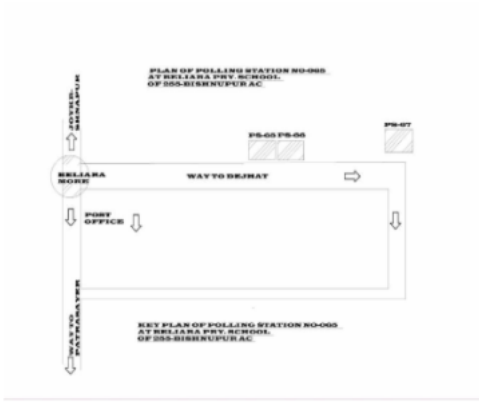

Nazri Naksha