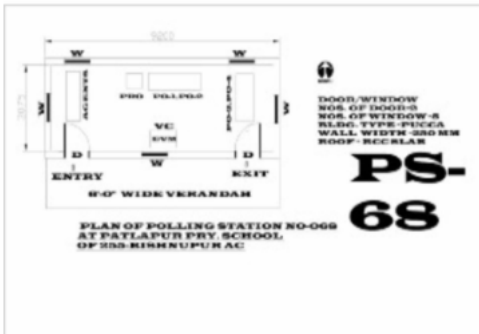

নির্বাচক নিবন্ধন আধিকারিকের স্বাক্ষর

Nazri Naksha

Google Map View

Polling Station Building Front View

Polling Station Front View

Cad View

Key MAP View

| | | | | | |
|---|------------------|--|------------------|---|------------------|
| 1 নাম : সৈয়দ সারওয়ার আলি পিতার নাম: মোবারক সৈয়দ বাড়ির নং : n0007 বয়স : 75 লিঙ্গ : পুরুষ ফটো উপলব্ধ | UNU1953405 | 2 নাম : সৈয়দ সাহাদাত আলি পিতার নাম: সারওয়ার আলি বাড়ির নং : n0007 বয়স : 26 লিঙ্গ : পুরুষ ফটো উপলব্ধ | UNU1755347 | 3 নাম : সাকিলা বেগম পিতার নাম: সারওয়ার সৈয়দ বাড়ির নং : n0007 বয়স : 38 লিঙ্গ : মহিলা ফটো উপলব্ধ | UNU1286921 |
| 4 নাম : নাসিরা বেগম পিতার নাম: সারওয়ার সৈয়দ বাড়ির নং : n0007 বয়স : 34 লিঙ্গ : মহিলা ফটো উপলব্ধ | UNU1287036 | 5 নাম : অরুণ বাগদী পিতার নাম: সন্তোষ বাগদী বাড়ির নং : n0007 বয়স : 52 লিঙ্গ : পুরুষ ফটো উপলব্ধ | GGM0300202 | 6 নাম : সাওকত আলি সৈয়দ পিতার নাম: সারওয়ার আলি সৈয়দ বাড়ির নং : n0007 বয়স : 35 লিঙ্গ : পুরুষ ফটো উপলব্ধ | UNU1210186 |
| 7 নাম : দীপা বাগদী(মাঝি) স্বামীর নাম: অরুণ বাগদী বাড়ির নং : n0007 বয়স : 30 লিঙ্গ : মহিলা ফটো উপলব্ধ | UNU1507490 | 8 নাম : নিলা বিবি স্বামীর নাম: সৈয়দ সাওকত আলি বাড়ির নং : N0007 বয়স : 29 লিঙ্গ : মহিলা ফটো উপলব্ধ | UNU1688589 | 9 নাম : সৈয়দ মুক্তার আলি পিতার নাম: সৈয়দ মানোয়ার আলি বাড়ির নং : n0055 বয়স : 35 লিঙ্গ : পুরুষ ফটো উপলব্ধ | UNU0985549 |
| 10 নাম : সৈয়দ মানওয়ার আলি পিতার নাম: সৈয়দ মোবারক আলি বাড়ির নং : n0055 বয়স : 83 লিঙ্গ : পুরুষ ফটো উপলব্ধ | UNU1869015 | 11 নাম : নসিবা বেগম স্বামীর নাম: সৈয়দ মানওয়ার আলি বাড়ির নং : n0055 বয়স : 72 লিঙ্গ : মহিলা ফটো উপলব্ধ | UNU1868975 | 12 নাম : লালমোহন কর্মকার পিতার নাম: সনাতন কর্মকার বাড়ির নং : n0019 বয়স : 64 লিঙ্গ : পুরুষ ফটো উপলব্ধ | UNU2185379 |
| 13 নাম : পাপিয়া কর্মকার স্বামীর নাম: দীনেশ কর্মকার বাড়ির নং : n0019 বয়স : 38 লিঙ্গ : মহিলা ফটো উপলব্ধ | UNU1209709 | 14 নাম : দীনেশ কর্মকার পিতার নাম: লালমোহন কর্মকার বাড়ির নং : এন0019 বয়স : 36 লিঙ্গ : পুরুষ ফটো উপলব্ধ | UNU0308007 | 15 নাম : কল্যাণী কর্মকার স্বামীর নাম: লালমোহন কর্মকার বাড়ির নং : n0019 বয়স : 58 লিঙ্গ : মহিলা ফটো উপলব্ধ | WB/36/253/138317 |
| 16 নাম : রীতা কর্মকার স্বামীর নাম: বিনয় কর্মকার বাড়ির নং : n0019 বয়স : 37 লিঙ্গ : মহিলা ফটো উপলব্ধ | UNU1209691 | 17 নাম : দিপালী কর্মকার স্বামীর নাম: গোপাল কর্মকার বাড়ির নং : n0019 বয়স : 63 লিঙ্গ : মহিলা ফটো উপলব্ধ | WB/36/253/138316 | 18 নাম : বিনয় কর্মকার পিতার নাম: গোপাল কর্মকার বাড়ির নং : n0019 বয়স : 39 লিঙ্গ : পুরুষ ফটো উপলব্ধ | GGM2424257 |
| 19 নাম : গোপাল কর্মকার পিতার নাম: সনাতন কর্মকার বাড়ির নং : n0019 বয়স : 66 লিঙ্গ : পুরুষ ফটো উপলব্ধ | UNU2253656 | 20 নাম : রমেশ খাঁ পিতার নাম: দেবশীষ খাঁ বাড়ির নং : n0020 বয়স : 26 লিঙ্গ : পুরুষ ফটো উপলব্ধ | UNU1755313 | 21 নাম : রেনুকা খাঁ পিতার নাম: দেবশীষ খাঁ বাড়ির নং : n0020 বয়স : 29 লিঙ্গ : মহিলা ফটো উপলব্ধ | UNU1608801 |
| 22 নাম : লতিকা খাঁ স্বামীর নাম: দেবশীষ খাঁ বাড়ির নং : n0020 বয়স : 54 লিঙ্গ : মহিলা ফটো উপলব্ধ | WB/36/253/138315 | 23 নাম : দেবশীষ খাঁ পিতার নাম: রাখহরি খাঁ বাড়ির নং : n0020 বয়স : 66 লিঙ্গ : পুরুষ ফটো উপলব্ধ | WB/36/253/138411 | 24 নাম : দুর্গা খাঁ স্বামীর নাম: রাখহরি খাঁ বাড়ির নং : n0020 বয়স : 86 লিঙ্গ : মহিলা ফটো উপলব্ধ | WB/36/253/138016 |
| 25 নাম : মাজেদা খাঁ স্বামীর নাম: কাশেম খাঁ বাড়ির নং : n0064 বয়স : 66 লিঙ্গ : মহিলা ফটো উপলব্ধ | WB/36/253/138240 | 26 নাম : জয়ন্ত গোস্বামী পিতার নাম: রামলোচন গোস্বামী বাড়ির নং : n0110 বয়স : 50 লিঙ্গ : পুরুষ ফটো উপলব্ধ | WB/36/253/138285 | 27 নাম : সৌম্য গোস্বামী পিতার নাম: নিমাই গোস্বামী বাড়ির নং : n0109 বয়স : 33 লিঙ্গ : পুরুষ ফটো উপলব্ধ | UNU1436211 |
| 28 নাম : মৌচুসী গোস্বামী স্বামীর নাম: নিমাই গোস্বামী বাড়ির নং : n0109 বয়স : 56 লিঙ্গ : মহিলা ফটো উপলব্ধ | WB/36/253/304153 | 29 নাম : সঞ্চারী গোস্বামী পিতার নাম: নিমাই গোস্বামী বাড়ির নং : N0109 বয়স : 24 লিঙ্গ : মহিলা ফটো উপলব্ধ | UNU1989078 | 30 নাম : বাসন্তী গোস্বামী স্বামীর নাম: জয়ন্ত গোস্বামী বাড়ির নং : এন0110 বয়স : 43 লিঙ্গ : মহিলা ফটো উপলব্ধ | GGM2686368 |