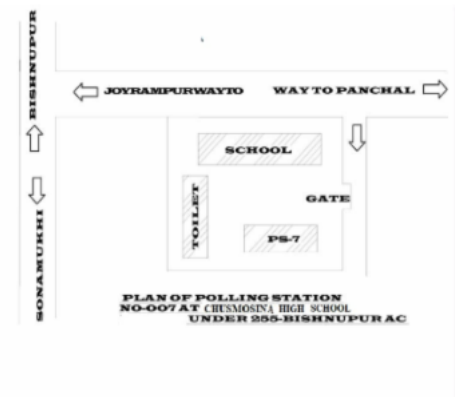

নির্বাচক নিবন্ধন আধিকারিকের স্বাক্ষর

Nazri Naksha

Google Map View

Polling Station Building Front View

Polling Station Front View

Cad View

Key MAP View

বিধানসভা নির্বাচনক্ষেত্রের নং, নাম : 255-বিষ্ণুপুর  
ভাগ নং, নাম : 1-1. চুআমোহসীনা, গোয়ালাপারা