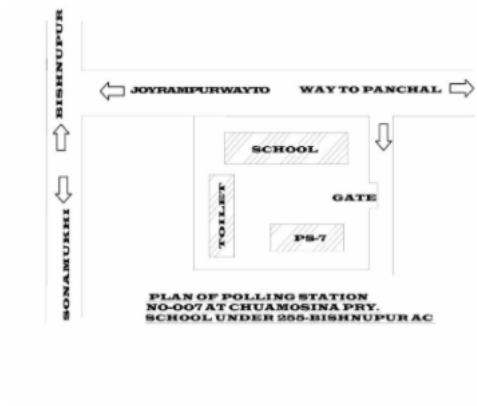

নির্বাচক নিবন্ধন আধিকারিকের স্বাক্ষর

Nazri Naksha

Google Map View

Polling Station Building Front View

Polling Station Front View

Cad View

Key MAP View

বিধানসভা নির্বাচনক্ষেত্রের নং, নাম : 255-বিষ্ণুপুর  
ভাগ নং, নাম : 1-1. চুআমোহসীনা, গোয়ালাপারা