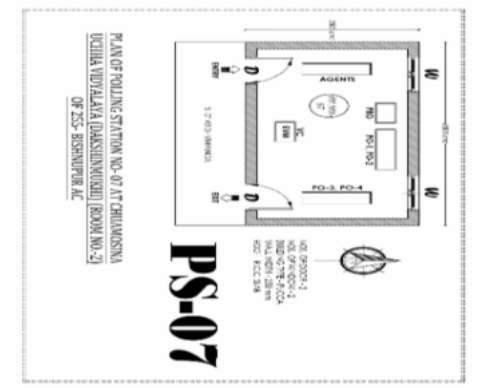

নির্বাচক নিবন্ধন আধিকারিকের স্বাক্ষর

Nazri Naksha

Google Map View

Polling Station Building Front View

Polling Station Front View

Cad View

Key MAP View

বিধানসভা নির্বাচনক্ষেত্রের নং, নাম : 255-বিষ্ণুপুর  
ভাগ নং, নাম : 1-1. চুআমোহসীনা, গোয়ালাপারা