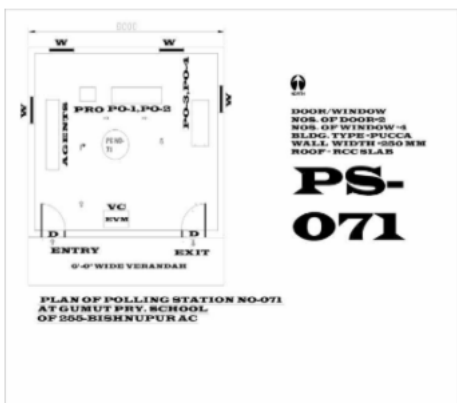

নির্বাচক নিবন্ধন আধিকারিকের স্বাক্ষর

Nazri Naksha

Google Map View

Polling Station Building Front View

Polling Station Front View

Cad View

Key MAP View

1 নাম : পাপিয়া বিবি স্বামীর নাম : ইশ্বরইল শেখ বাড়ির নং : n0208 বয়স : 50 লিঙ্গ : মহিলা	GGM2688281 ফটো উপলব্ধ	2 নাম : মহম্মদ সেখ মায়ের নাম : পাপিয়া বিবি বাড়ির নং : n0208 বয়স : 27 লিঙ্গ : পুরুষ	UNU1756030 ফটো উপলব্ধ	3 নাম : সমিমা খাতুন স্বামীর নাম : মহম্মদ সেখ বাড়ির নং : n0208 বয়স : 28 লিঙ্গ : মহিলা	UNU1756014 ফটো উপলব্ধ
4 নাম : সুপর্ণা কুণ্ড নন্দী স্বামীর নাম : ভক্তদাস নন্দী বাড়ির নং : N00 বয়স : 45 লিঙ্গ : মহিলা	GGM1480250 ফটো উপলব্ধ	5 নাম : জয়ন্তী কুন্ড স্বামীর নাম : দেলগোবিন্দ কুন্ড বাড়ির নং : n0210 বয়স : 59 লিঙ্গ : মহিলা	WB/36/253/135246 ফটো উপলব্ধ	6 নাম : বিশ্বনাথ কুন্ড পিতার নাম : জাহাবী কুন্ড বাড়ির নং : n0716 বয়স : 51 লিঙ্গ : পুরুষ	UNU1355460 ফটো উপলব্ধ
7 নাম : মোহিনী কুন্ড(নন্দী) স্বামীর নাম : গোরাচাঁদ নন্দী বাড়ির নং : n0432 বয়স : 37 লিঙ্গ : মহিলা	UNU0316463 ফটো উপলব্ধ	8 নাম : গৌরীদাস কর পিতার নাম : মদন কর বাড়ির নং : n0211 বয়স : 69 লিঙ্গ : পুরুষ	WB/36/253/135446 ফটো উপলব্ধ	9 নাম : পুতুল কর স্বামীর নাম : গৌরীদাস কর বাড়ির নং : n0212 বয়স : 61 লিঙ্গ : মহিলা	WB/36/253/135489 ফটো উপলব্ধ
10 নাম : দোলন কর পিতার নাম : গৌরীদাস কর বাড়ির নং : n0214 বয়স : 33 লিঙ্গ : পুরুষ	UNU1287507 ফটো উপলব্ধ	11 নাম : নমিতা কর স্বামীর নাম : মাধব চন্দ্র কর বাড়ির নং : n0216 বয়স : 49 লিঙ্গ : মহিলা	WB/36/253/135488 ফটো উপলব্ধ	12 নাম : মালতী কর স্বামীর নাম : গুরদাস কর বাড়ির নং : n0218 বয়স : 63 লিঙ্গ : মহিলা	WB/36/253/135487 ফটো উপলব্ধ
13 নাম : দীপক কর পিতার নাম : গুরদাস কর বাড়ির নং : n0219 বয়স : 46 লিঙ্গ : পুরুষ	GGM1206598 ফটো উপলব্ধ	14 নাম : রিংকু কর স্বামীর নাম : দীপক কর বাড়ির নং : n0220 বয়স : 37 লিঙ্গ : মহিলা	UNU0315226 ফটো উপলব্ধ	15 নাম : অরুণ কর পিতার নাম : গুরদাস কর বাড়ির নং : n0221 বয়স : 43 লিঙ্গ : পুরুষ	GGM1865971 ফটো উপলব্ধ
16 নাম : কৃষ্ণা কর স্বামীর নাম : অরুণ কর বাড়ির নং : n0223 বয়স : 49 লিঙ্গ : মহিলা	UNU1057744 ফটো উপলব্ধ	17 নাম : সোমনাথ কর পিতার নাম : মাধব কর বাড়ির নং : n0225 বয়স : 33 লিঙ্গ : পুরুষ	UNU1287499 ফটো উপলব্ধ	18 নাম : করুণাময়ী কর স্বামীর নাম : জীবন কর বাড়ির নং : n0227 বয়স : 76 লিঙ্গ : মহিলা	WB/36/253/135020 ফটো উপলব্ধ
19 নাম : রাখহরি কর পিতার নাম : জীবন কর বাড়ির নং : n0228 বয়স : 46 লিঙ্গ : পুরুষ	GGM1207893 ফটো উপলব্ধ	20 নাম : দুর্গা কর স্বামীর নাম : রাখহরি কর বাড়ির নং : n0229 বয়স : 42 লিঙ্গ : মহিলা	GGM2156305 ফটো উপলব্ধ	21 নাম : যাদব কর পিতার নাম : মদন কর বাড়ির নং : n0217 বয়স : 59 লিঙ্গ : পুরুষ	UNU1953553 ফটো উপলব্ধ
22 নাম : দয়রানী কর স্বামীর নাম : যাদবচন্দ্র কর বাড়ির নং : n0224 বয়স : 50 লিঙ্গ : মহিলা	GGM1207372 ফটো উপলব্ধ	23 নাম : মাধব কর পিতার নাম : মদন কর বাড়ির নং : n0215 বয়স : 59 লিঙ্গ : পুরুষ	UNU1953561 ফটো উপলব্ধ	24 নাম : সুস্মিতা হালদার স্বামীর নাম : মিলন কর বাড়ির নং : এন0213 বয়স : 30 লিঙ্গ : মহিলা	WSU1736289 ফটো উপলব্ধ
25 নাম : মিলন কর পিতার নাম : গৌরীদাস কর বাড়ির নং : n0213 বয়স : 35 লিঙ্গ : পুরুষ	GGM2688414 ফটো উপলব্ধ	26 নাম : কোয়েল কর পিতার নাম : যাদব কর বাড়ির নং : এন0217 বয়স : 20 লিঙ্গ : মহিলা	UNU2257665 ফটো উপলব্ধ	27 নাম : সুস্মিতা কর পিতার নাম : দীপক কর বাড়ির নং : এন0219 বয়স : 20 লিঙ্গ : মহিলা	UNU2257673 ফটো উপলব্ধ
28 নাম : মধুমিতা কর পিতার নাম : রাখহরি কর বাড়ির নং : এন0228 বয়স : 25 লিঙ্গ : মহিলা	UNU1840651 ফটো উপলব্ধ	29 নাম : কার্তিক কর পিতার নাম : রাখহরি কর বাড়ির নং : এন0228 বয়স : 23 লিঙ্গ : পুরুষ	UNU2056448 ফটো উপলব্ধ	30 নাম : ষষ্ঠী কর্মকার স্বামীর নাম : কমল কর্মকার বাড়ির নং : n0230 বয়স : 91 লিঙ্গ : মহিলা	WB/36/253/135054 ফটো উপলব্ধ