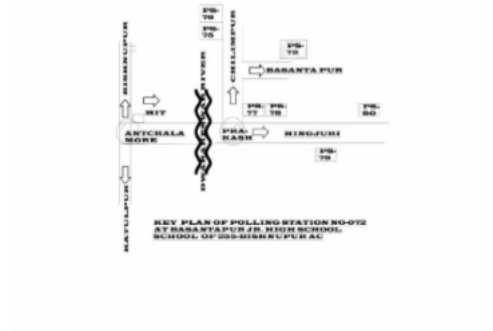

নির্বাচক নিবন্ধন আধিকারিকের স্বাক্ষর

Nazri Naksha

Google Map View

Polling Station Building Front View

Polling Station Front View

Cad View

Key MAP View

বিধানসভা নির্বাচনক্ষেত্রের নং, নাম : 255-বিষ্ণুপুর
ভাগ নং, নাম : 1-1. বিদ্যাসাগর, বসন্তপুর, তিলাবনি (অংশীক) অংডালা (অংশীক)