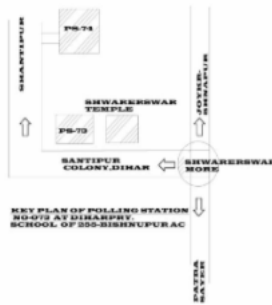

নির্বাচক নিবন্ধন আধিকারিকের স্বাক্ষর

Nazri Naksha

Google Map View

Polling Station Building Front View

Polling Station Front View

Cad View

Key MAP View

1 নাম : সুনীল বাউরী পিতার নাম: সুদন বাউরী বাড়ির নং : n0008 বয়স : 52 লিঙ্গ : পুরুষ	WB/36/253/153428	2 নাম : প্রতিমা বাউরী স্বামীর নাম: কাজল বাউরী বাড়ির নং : n0008 বয়স : 39 লিঙ্গ : মহিলা	UNU1059716	3 নাম : কাজল বাউরী পিতার নাম: সুদন বাউরী বাড়ির নং : 8 বয়স : 49 লিঙ্গ : পুরুষ	GGM2498244
4 নাম : অনিমা বাউরী স্বামীর নাম: সুনীল বাউরী বাড়ির নং : n0008 বয়স : 48 লিঙ্গ : মহিলা	UNU0330548	5 নাম : সুদন ক্ষেত্রপাল পিতার নাম: রাজেন্দ্র ক্ষেত্রপাল বাড়ির নং : n0008 বয়স : 83 লিঙ্গ : পুরুষ	WB/36/253/153443	6 নাম : স্বরূপ বাউরী পিতার নাম: সুনীল বাউরী বাড়ির নং : এন0008 বয়স : 26 লিঙ্গ : পুরুষ	UNU1821438
7 নাম : সঞ্জয় বাউরী পিতার নাম: হাবু বাউরী বাড়ির নং : n0031 বয়স : 43 লিঙ্গ : পুরুষ	UNU0330506	8 নাম : আনন্দ বাউরী পিতার নাম: কানাই বাউরী বাড়ির নং : n0034 বয়স : 40 লিঙ্গ : পুরুষ	UNU0330357	9 নাম : কুশো বাউরী পিতার নাম: কানাই বাউরী বাড়ির নং : n0034 বয়স : 35 লিঙ্গ : পুরুষ	UNU0985721
10 নাম : ঋতু বাউরী স্বামীর নাম: কৃষ্ণ বাউরী বাড়ির নং : এন0034 বয়স : 23 লিঙ্গ : মহিলা	UNU2057818	11 নাম : রেখা বাউরী স্বামীর নাম: প্রশান্ত বাউরী বাড়ির নং : এন0008 বয়স : 24 লিঙ্গ : মহিলা	UNU2057701	12 নাম : শ্রীমন্ত বাউরী পিতার নাম: কানাই বাউরী বাড়ির নং : n0034 বয়স : 36 লিঙ্গ : পুরুষ	UNU0985713
13 নাম : পুষ্পা বাউরী স্বামীর নাম: সুদন ক্ষেত্রপাল বাড়ির নং : n0008 বয়স : 73 লিঙ্গ : মহিলা	UNU2111581	14 নাম : আশা বাউরী স্বামীর নাম: শ্রীমন্ত বাউরী বাড়ির নং : n0034 বয়স : 34 লিঙ্গ : মহিলা	UNU1438043	15 নাম : প্রশান্ত বাউরী মায়ের নাম: নপুর বাউরী বাড়ির নং : n0008 বয়স : 37 লিঙ্গ : পুরুষ	GGM2688133
16 নাম : রাহুল বাউরি পিতার নাম: কাজল বাউরি বাড়ির নং : এন000৮ বয়স : 22 লিঙ্গ : পুরুষ	UNU2212934	17 নাম : অশোক ক্ষেত্রপাল পিতার নাম: মাধব ক্ষেত্রপাল বাড়ির নং : n0040 বয়স : 59 লিঙ্গ : পুরুষ	WB/36/253/153337	18 নাম : শ্রীমন্ত বাউরী পিতার নাম: লাড্ডু বাউরী বাড়ির নং : n0040 বয়স : 40 লিঙ্গ : পুরুষ	UNU1059302
19 নাম : হাবু ক্ষেত্রপাল স্বামীর নাম: রতি ক্ষেত্রপাল বাড়ির নং : n0031 বয়স : 63 লিঙ্গ : মহিলা	WB/36/253/153338	20 নাম : ছবি বাউরী স্বামীর নাম: সঞ্জয় বাউরী বাড়ির নং : n0031 বয়স : 41 লিঙ্গ : মহিলা	UNU1059781	21 নাম : অসীম বাউরী পিতার নাম: সঞ্জয় বাউরী বাড়ির নং : এন০০৩১ বয়স : 22 লিঙ্গ : পুরুষ	UNU2277358
22 নাম : সন্ধ্যা বাউরী স্বামীর নাম: কানাই ক্ষেত্রপাল বাড়ির নং : n0034 বয়স : 64 লিঙ্গ : মহিলা	GGM2498194	23 নাম : নূপুর ক্ষেত্রপাল স্বামীর নাম: অশোক ক্ষেত্রপাল বাড়ির নং : n0034 বয়স : 67 লিঙ্গ : মহিলা	WB/36/253/153437	24 নাম : মামনি বাউরী স্বামীর নাম: শ্রীমন্ত বাউরী বাড়ির নং : n0040 বয়স : 32 লিঙ্গ : মহিলা	UNU1659648
25 নাম : টুকু বাউরী স্বামীর নাম: আনন্দ বাউরী বাড়ির নং : n0034 বয়স : 35 লিঙ্গ : মহিলা	UNU1059849	26 নাম : রমা ক্ষেত্রপাল স্বামীর নাম: লাড্ডু ক্ষেত্রপাল বাড়ির নং : n0040 বয়স : 56 লিঙ্গ : মহিলা	UNU1902055	27 নাম : শ্রীকান্ত বাউরী পিতার নাম: সুনীল বাউরী বাড়ির নং : এন0008 বয়স : 23 লিঙ্গ : পুরুষ	UNU2057644
28 নাম : মানিক গাঙ্গুলী পিতার নাম: শক্তিপদ গাঙ্গুলী বাড়ির নং : n0022 বয়স : 68 লিঙ্গ : পুরুষ	WB/36/253/153126	29 নাম : কার্তিক গাঙ্গুলী পিতার নাম: মানিক গাঙ্গুলী বাড়ির নং : n0022 বয়স : 39 লিঙ্গ : পুরুষ	GGM2688125	30 নাম : মৌসুমী গাঙ্গুলী স্বামীর নাম: কার্তিক গাঙ্গুলী বাড়ির নং : n0022 বয়স : 31 লিঙ্গ : মহিলা	UNU1438100