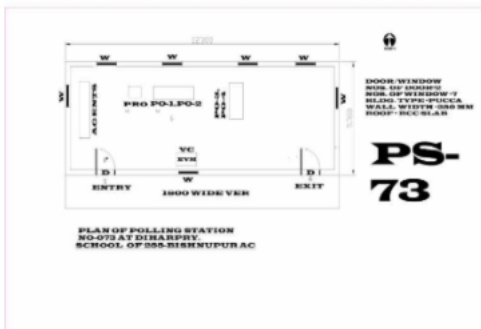

নির্বাচক নিবন্ধন আধিকারিকের স্বাক্ষর

Nazri Naksha

Google Map View

Polling Station Building Front View

Polling Station Front View

Cad View

Key MAP View

1 নাম : সুনীল বাউরী পিতার নাম: সুদন বাউরী বাড়ির নং : n0008 বয়স : 52 লিঙ্গ : পুরুষ	WB/36/253/153428	2 নাম : প্রতিমা বাউরী স্বামীর নাম: কাজল বাউরী বাড়ির নং : n0008 বয়স : 39 লিঙ্গ : মহিলা	UNU1059716	3 নাম : কাজল বাউরী পিতার নাম: সুদন বাউরী বাড়ির নং : 8 বয়স : 49 লিঙ্গ : পুরুষ	GGM2498244
4 নাম : অনিমা বাউরী স্বামীর নাম: সুনীল বাউরী বাড়ির নং : n0008 বয়স : 48 লিঙ্গ : মহিলা	UNU0330548	5 নাম : সুদন ক্ষেত্রপাল পিতার নাম: রাজেন্দ্র ক্ষেত্রপাল বাড়ির নং : n0008 বয়স : 83 লিঙ্গ : পুরুষ	WB/36/253/153443	6 নাম : স্বরূপ বাউরী পিতার নাম: সুনীল বাউরী বাড়ির নং : এন0008 বয়স : 26 লিঙ্গ : পুরুষ	UNU1821438
7 নাম : সঞ্জয় বাউরী পিতার নাম: হাবু বাউরী বাড়ির নং : n0031 বয়স : 43 লিঙ্গ : পুরুষ	UNU0330506	8 নাম : আনন্দ বাউরী পিতার নাম: কানাই বাউরী বাড়ির নং : n0034 বয়স : 40 লিঙ্গ : পুরুষ	UNU0330357	9 নাম : কুশো বাউরী পিতার নাম: কানাই বাউরী বাড়ির নং : n0034 বয়স : 35 লিঙ্গ : পুরুষ	UNU0985721
10 নাম : ঋতু বাউরী স্বামীর নাম: কৃষ্ণ বাউরী বাড়ির নং : এন0034 বয়স : 23 লিঙ্গ : মহিলা	UNU2057818	11 নাম : রেখা বাউরী স্বামীর নাম: প্রশান্ত বাউরী বাড়ির নং : এন0008 বয়স : 24 লিঙ্গ : মহিলা	UNU2057701	12 নাম : শ্রীমন্ত বাউরী পিতার নাম: কানাই বাউরী বাড়ির নং : n0034 বয়স : 36 লিঙ্গ : পুরুষ	UNU0985713
13 নাম : পুষ্পা বাউরী স্বামীর নাম: সুদন ক্ষেত্রপাল বাড়ির নং : n0008 বয়স : 73 লিঙ্গ : মহিলা	UNU2111581	14 নাম : আশা বাউরী স্বামীর নাম: শ্রীমন্ত বাউরী বাড়ির নং : n0034 বয়স : 34 লিঙ্গ : মহিলা	UNU1438043	15 নাম : প্রশান্ত বাউরী মায়ের নাম: নপুর বাউরী বাড়ির নং : n0008 বয়স : 37 লিঙ্গ : পুরুষ	GGM2688133
16 নাম : রাহুল বাউরি পিতার নাম: কাজল বাউরি বাড়ির নং : এন000৮ বয়স : 22 লিঙ্গ : পুরুষ	UNU2212934	17 নাম : অশোক ক্ষেত্রপাল পিতার নাম: মাধব ক্ষেত্রপাল বাড়ির নং : n0040 বয়স : 59 লিঙ্গ : পুরুষ	WB/36/253/153337	18 নাম : শ্রীমন্ত বাউরী পিতার নাম: লাড্ডু বাউরী বাড়ির নং : n0040 বয়স : 40 লিঙ্গ : পুরুষ	UNU1059302
19 নাম : হাবু ক্ষেত্রপাল স্বামীর নাম: রতি ক্ষেত্রপাল বাড়ির নং : n0031 বয়স : 63 লিঙ্গ : মহিলা	WB/36/253/153338	20 নাম : ছবি বাউরী স্বামীর নাম: সঞ্জয় বাউরী বাড়ির নং : n0031 বয়স : 41 লিঙ্গ : মহিলা	UNU1059781	21 নাম : অসীম বাউরী পিতার নাম: সঞ্জয় বাউরী বাড়ির নং : এন০০৩১ বয়স : 22 লিঙ্গ : পুরুষ	UNU2277358
22 নাম : সন্ধ্যা বাউরী স্বামীর নাম: কানাই ক্ষেত্রপাল বাড়ির নং : n0034 বয়স : 64 লিঙ্গ : মহিলা	GGM2498194	23 নাম : নূপুর ক্ষেত্রপাল স্বামীর নাম: অশোক ক্ষেত্রপাল বাড়ির নং : n0034 বয়স : 67 লিঙ্গ : মহিলা	WB/36/253/153437	24 নাম : মামনি বাউরী স্বামীর নাম: শ্রীমন্ত বাউরী বাড়ির নং : n0040 বয়স : 32 লিঙ্গ : মহিলা	UNU1659648
25 নাম : টুকু বাউরী স্বামীর নাম: আনন্দ বাউরী বাড়ির নং : n0034 বয়স : 35 লিঙ্গ : মহিলা	UNU1059849	26 নাম : রমা ক্ষেত্রপাল স্বামীর নাম: লাড্ডু ক্ষেত্রপাল বাড়ির নং : n0040 বয়স : 56 লিঙ্গ : মহিলা	UNU1902055	27 নাম : শ্রীকান্ত বাউরী পিতার নাম: সুনীল বাউরী বাড়ির নং : এন0008 বয়স : 23 লিঙ্গ : পুরুষ	UNU2057644
28 নাম : মানিক গাঙ্গুলী পিতার নাম: শক্তিপদ গাঙ্গুলী বাড়ির নং : n0022 বয়স : 68 লিঙ্গ : পুরুষ	WB/36/253/153126	29 নাম : কার্তিক গাঙ্গুলী পিতার নাম: মানিক গাঙ্গুলী বাড়ির নং : n0022 বয়স : 39 লিঙ্গ : পুরুষ	GGM2688125	30 নাম : মৌসুমী গাঙ্গুলী স্বামীর নাম: কার্তিক গাঙ্গুলী বাড়ির নং : n0022 বয়স : 31 লিঙ্গ : মহিলা	UNU1438100