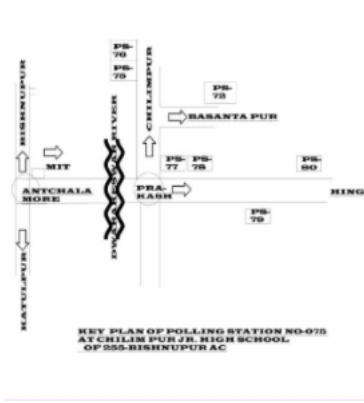

নির্বাচক নিবন্ধন আধিকারিকের স্বাক্ষর

Nazri Naksha

Google Map View

Polling Station Building Front View

Polling Station Front View

Cad View

Key MAP View

বিধানসভা নির্বাচনক্ষেত্রের নং, নাম : 255-বিষ্ণুপুর  
ভাগ নং, নাম : 1-প্রকাশ, ডোম, বেলমুনি, ধোবা (পাড়া), ছিলিমপুর