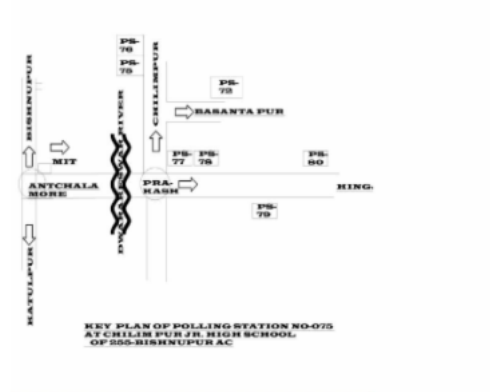

নির্বাচক নিবন্ধন আধিকারিকের স্বাক্ষর

Nazri Naksha

Google Map View

Polling Station Building Front View

Polling Station Front View

Cad View

Key MAP View

বিধানসভা নির্বাচনক্ষেত্রের নং, নাম : 255-বিষ্ণুপুর  
ভাগ নং, নাম : 1-প্রকাশ, ডোম, বেলমুনি, ধোবা (পাড়া), ছিলিমপুর