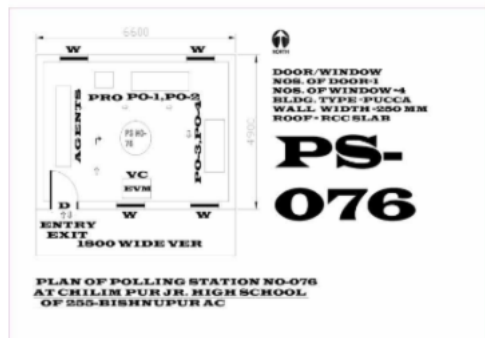

নির্বাচক নিবন্ধন আধিকারিকের স্বাক্ষর

Nazri Naksha

Google Map View

Polling Station Building Front View

Polling Station Front View

Cad View

Key MAP View

1 নাম : সামসুদ্দিন মল্লিক পিতার নাম: সাতার মল্লিক বাড়ির নং : n0037 বয়স : 37 লিঙ্গ : পুরুষ	UNU0341263 ফটো উপলব্ধ	2 নাম : ফারসুলা বিবি মল্লিক স্বামীর নাম: সামসুদ্দিন মল্লিক বাড়ির নং : n0037 বয়স : 36 লিঙ্গ : মহিলা	UNU1356963 ফটো উপলব্ধ	3 নাম : গিয়াসুদ্দিন মল্লিক পিতার নাম: সাতার মল্লিক বাড়ির নং : n0037 বয়স : 29 লিঙ্গ : পুরুষ	UNU1536150 ফটো উপলব্ধ
4 নাম : আসুরা মল্লিক স্বামীর নাম: আফাজুদ্দিন মল্লিক বাড়ির নং : n0032 বয়স : 41 লিঙ্গ : মহিলা	GGM2152080 ফটো উপলব্ধ	5 নাম : মীর মনিরুদ্দীন পিতার নাম: আহমদ মীর বাড়ির নং : n0163 বয়স : 48 লিঙ্গ : পুরুষ	UNU1953868 ফটো উপলব্ধ	6 নাম : সেখ নাজির হোসেন পিতার নাম: সেখ সইদ বাড়ির নং : n0042 বয়স : 49 লিঙ্গ : পুরুষ	GGM1874353 ফটো উপলব্ধ
7 নাম : সানজেদা বিবি স্বামীর নাম: সাতার মল্লিক বাড়ির নং : n0037 বয়স : 60 লিঙ্গ : মহিলা	UNU1953751 ফটো উপলব্ধ	8 নাম : সেখ সাজিদ পিতার নাম: সেখ নাজির হোসেন বাড়ির নং : এন0042 বয়স : 25 লিঙ্গ : পুরুষ	UNU1832823 ফটো উপলব্ধ	9 নাম : পানসুরা বিবি মায়ের নাম: সেখ গোলাম নবি বাড়ির নং : n0032 বয়স : 39 লিঙ্গ : মহিলা	UNU1288216 ফটো উপলব্ধ
10 নাম : জাহিদা বিবি স্বামীর নাম: কালীসেখ বাড়ির নং : n0042 বয়স : 83 লিঙ্গ : মহিলা	UNU1953777 ফটো উপলব্ধ	11 নাম : রেমিশা বিবি স্বামীর নাম: ইদরিশ মল্লিক বাড়ির নং : n0032 বয়স : 70 লিঙ্গ : মহিলা	UNU1953710 ফটো উপলব্ধ	12 নাম : মুনোয়ারা বিবি স্বামীর নাম: নাজির সেখ বাড়ির নং : n0042 বয়স : 50 লিঙ্গ : মহিলা	UNU1953843 ফটো উপলব্ধ
13 নাম : সেখ সাবিদ পিতার নাম: সেখ নাজির বাড়ির নং : এন0042 বয়স : 21 লিঙ্গ : পুরুষ	UNU2191377 ফটো উপলব্ধ	14 নাম : আশা খাঁ স্বামীর নাম: রত্নাকর খাঁ বাড়ির নং : এন0173 বয়স : 25 লিঙ্গ : মহিলা	XWI1866755 ফটো উপলব্ধ	15 নাম : পূর্ণিমা খাঁ স্বামীর নাম: তরনীকান্ত খাঁ বাড়ির নং : n0149 বয়স : 49 লিঙ্গ : মহিলা	WB/36/253/150622 ফটো উপলব্ধ
16 নাম : কৈলাশ খাঁ পিতার নাম: কিরীটি খাঁ বাড়ির নং : n0150 বয়স : 43 লিঙ্গ : পুরুষ	GGM2151819 ফটো উপলব্ধ	17 নাম : মিনতী খাঁ স্বামীর নাম: কৈলাশ খাঁ বাড়ির নং : n0151 বয়স : 42 লিঙ্গ : মহিলা	GGM2151827 ফটো উপলব্ধ	18 নাম : মিঠু খাঁ স্বামীর নাম: গুরুপদ খাঁ বাড়ির নং : n0153 বয়স : 35 লিঙ্গ : মহিলা	UNU1061159 ফটো উপলব্ধ
19 নাম : উমাকান্ত খাঁ পিতার নাম: কিরীটিভূষণ খাঁ বাড়ির নং : n0154 বয়স : 37 লিঙ্গ : পুরুষ	UNU1061167 ফটো উপলব্ধ	20 নাম : তরনীকান্ত খাঁ পিতার নাম: কিরীটি ভূষণ খাঁ বাড়ির নং : ১৭৩ বয়স : 52 লিঙ্গ : পুরুষ	UNU1883388 ফটো উপলব্ধ	21 নাম : সোনালী খাঁ স্বামীর নাম: উমাকান্ত খাঁ বাড়ির নং : n0164 বয়স : 32 লিঙ্গ : মহিলা	UNU1356880 ফটো উপলব্ধ
22 নাম : গুরুপদ খাঁ পিতার নাম: কিরীটি খাঁ বাড়ির নং : n0176 বয়স : 38 লিঙ্গ : পুরুষ	GGM2153138 ফটো উপলব্ধ	23 নাম : জয়দেব খাঁ পিতার নাম: তরনীকান্ত খাঁ বাড়ির নং : n0148 বয়স : 30 লিঙ্গ : পুরুষ	UNU1578962 ফটো উপলব্ধ	24 নাম : অজিত ঘাড়াই পিতার নাম: জ্যোতি ঘাড়াই বাড়ির নং : n0050 বয়স : 50 লিঙ্গ : পুরুষ	WB/36/253/150323 ফটো উপলব্ধ
25 নাম : পদ্মা ঘাড়াই স্বামীর নাম: অজিত ঘাড়াই বাড়ির নং : n0050 বয়স : 43 লিঙ্গ : মহিলা	GGM2151785 ফটো উপলব্ধ	26 নাম : সুরজিত ঘাড়াই পিতার নাম: অজিত ঘাড়াই বাড়ির নং : এন0050 বয়স : 24 লিঙ্গ : পুরুষ	UNU2058949 ফটো উপলব্ধ	27 নাম : চন্দনা দুলে স্বামীর নাম: অরুণ দুলে বাড়ির নং : n0044 বয়স : 71 লিঙ্গ : মহিলা	GGM1209956 ফটো উপলব্ধ
28 নাম : সুকুমার দুলে মায়ের নাম: চন্দনা দুলে বাড়ির নং : n0044 বয়স : 36 লিঙ্গ : পুরুষ	UNU1061399 ফটো উপলব্ধ	29 নাম : বরুণ দুলে পিতার নাম: মেথর দুলে বাড়ির নং : n0044 বয়স : 60 লিঙ্গ : পুরুষ	WB/36/253/150042 ফটো উপলব্ধ	30 নাম : লক্ষ্মী দুলে স্বামীর নাম: বরুণ দুলে বাড়ির নং : n0044 বয়স : 55 লিঙ্গ : মহিলা	WB/36/253/150544 ফটো উপলব্ধ