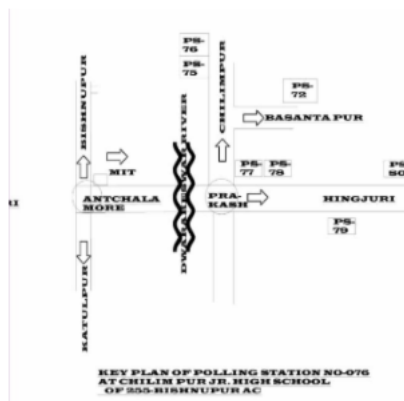

নির্বাচক নিবন্ধন আধিকারিকের স্বাক্ষর

Nazri Naksha

Google Map View

Polling Station Building Front View

Polling Station Front View

Cad View

Key MAP View

1 নাম : সামসুদ্দিন মল্লিক পিতার নাম: সাতার মল্লিক বাড়ির নং : n0037 বয়স : 37 লিঙ্গ : পুরুষ	UNU0341263 ফটো উপলব্ধ	2 নাম : ফারসুলা বিবি মল্লিক স্বামীর নাম: সামসুদ্দিন মল্লিক বাড়ির নং : n0037 বয়স : 36 লিঙ্গ : মহিলা	UNU1356963 ফটো উপলব্ধ	3 নাম : গিয়াসুদ্দিন মল্লিক পিতার নাম: সাতার মল্লিক বাড়ির নং : n0037 বয়স : 29 লিঙ্গ : পুরুষ	UNU1536150 ফটো উপলব্ধ
4 নাম : আসুরা মল্লিক স্বামীর নাম: আফাজুদ্দিন মল্লিক বাড়ির নং : n0032 বয়স : 41 লিঙ্গ : মহিলা	GGM2152080 ফটো উপলব্ধ	5 নাম : মীর মনিরুদ্দীন পিতার নাম: আহমদ মীর বাড়ির নং : n0163 বয়স : 48 লিঙ্গ : পুরুষ	UNU1953868 ফটো উপলব্ধ	6 নাম : সেখ নাজির হোসেন পিতার নাম: সেখ সইদ বাড়ির নং : n0042 বয়স : 49 লিঙ্গ : পুরুষ	GGM1874353 ফটো উপলব্ধ
7 নাম : সানজেদা বিবি স্বামীর নাম: সাতার মল্লিক বাড়ির নং : n0037 বয়স : 60 লিঙ্গ : মহিলা	UNU1953751 ফটো উপলব্ধ	8 নাম : সেখ সাজিদ পিতার নাম: সেখ নাজির হোসেন বাড়ির নং : এন0042 বয়স : 25 লিঙ্গ : পুরুষ	UNU1832823 ফটো উপলব্ধ	9 নাম : পানসুরা বিবি মায়ের নাম: সেখ গোলাম নবি বাড়ির নং : n0032 বয়স : 39 লিঙ্গ : মহিলা	UNU1288216 ফটো উপলব্ধ
10 নাম : জাহিদা বিবি স্বামীর নাম: কালীসেখ বাড়ির নং : n0042 বয়স : 83 লিঙ্গ : মহিলা	UNU1953777 ফটো উপলব্ধ	11 নাম : রেমিশা বিবি স্বামীর নাম: ইদরিশ মল্লিক বাড়ির নং : n0032 বয়স : 70 লিঙ্গ : মহিলা	UNU1953710 ফটো উপলব্ধ	12 নাম : মুনোয়ারা বিবি স্বামীর নাম: নাজির সেখ বাড়ির নং : n0042 বয়স : 50 লিঙ্গ : মহিলা	UNU1953843 ফটো উপলব্ধ
13 নাম : সেখ সাবিদ পিতার নাম: সেখ নাজির বাড়ির নং : এন0042 বয়স : 21 লিঙ্গ : পুরুষ	UNU2191377 ফটো উপলব্ধ	14 নাম : আশা খাঁ স্বামীর নাম: রত্নাকর খাঁ বাড়ির নং : এন0173 বয়স : 25 লিঙ্গ : মহিলা	XWI1866755 ফটো উপলব্ধ	15 নাম : পূর্ণিমা খাঁ স্বামীর নাম: তরনীকান্ত খাঁ বাড়ির নং : n0149 বয়স : 49 লিঙ্গ : মহিলা	WB/36/253/150622 ফটো উপলব্ধ
16 নাম : কৈলাশ খাঁ পিতার নাম: কিরীটি খাঁ বাড়ির নং : n0150 বয়স : 43 লিঙ্গ : পুরুষ	GGM2151819 ফটো উপলব্ধ	17 নাম : মিনতী খাঁ স্বামীর নাম: কৈলাশ খাঁ বাড়ির নং : n0151 বয়স : 42 লিঙ্গ : মহিলা	GGM2151827 ফটো উপলব্ধ	18 নাম : মিঠু খাঁ স্বামীর নাম: গুরুপদ খাঁ বাড়ির নং : n0153 বয়স : 35 লিঙ্গ : মহিলা	UNU1061159 ফটো উপলব্ধ
19 নাম : উমাকান্ত খাঁ পিতার নাম: কিরীটিভূষণ খাঁ বাড়ির নং : n0154 বয়স : 37 লিঙ্গ : পুরুষ	UNU1061167 ফটো উপলব্ধ	20 নাম : তরনীকান্ত খাঁ পিতার নাম: কিরীটি ভূষণ খাঁ বাড়ির নং : ১৭৩ বয়স : 52 লিঙ্গ : পুরুষ	UNU1883388 ফটো উপলব্ধ	21 নাম : সোনালী খাঁ স্বামীর নাম: উমাকান্ত খাঁ বাড়ির নং : n0164 বয়স : 32 লিঙ্গ : মহিলা	UNU1356880 ফটো উপলব্ধ
22 নাম : গুরুপদ খাঁ পিতার নাম: কিরীটি খাঁ বাড়ির নং : n0176 বয়স : 38 লিঙ্গ : পুরুষ	GGM2153138 ফটো উপলব্ধ	23 নাম : জয়দেব খাঁ পিতার নাম: তরনীকান্ত খাঁ বাড়ির নং : n0148 বয়স : 30 লিঙ্গ : পুরুষ	UNU1578962 ফটো উপলব্ধ	24 নাম : অজিত ঘাড়াই পিতার নাম: জ্যোতি ঘাড়াই বাড়ির নং : n0050 বয়স : 50 লিঙ্গ : পুরুষ	WB/36/253/150323 ফটো উপলব্ধ
25 নাম : পদ্মা ঘাড়াই স্বামীর নাম: অজিত ঘাড়াই বাড়ির নং : n0050 বয়স : 43 লিঙ্গ : মহিলা	GGM2151785 ফটো উপলব্ধ	26 নাম : সুরজিত ঘাড়াই পিতার নাম: অজিত ঘাড়াই বাড়ির নং : এন0050 বয়স : 24 লিঙ্গ : পুরুষ	UNU2058949 ফটো উপলব্ধ	27 নাম : চন্দনা দুলে স্বামীর নাম: অরুণ দুলে বাড়ির নং : n0044 বয়স : 71 লিঙ্গ : মহিলা	GGM1209956 ফটো উপলব্ধ
28 নাম : সুকুমার দুলে মায়ের নাম: চন্দনা দুলে বাড়ির নং : n0044 বয়স : 36 লিঙ্গ : পুরুষ	UNU1061399 ফটো উপলব্ধ	29 নাম : বরুণ দুলে পিতার নাম: মেথর দুলে বাড়ির নং : n0044 বয়স : 60 লিঙ্গ : পুরুষ	WB/36/253/150042 ফটো উপলব্ধ	30 নাম : লক্ষ্মী দুলে স্বামীর নাম: বরুণ দুলে বাড়ির নং : n0044 বয়স : 55 লিঙ্গ : মহিলা	WB/36/253/150544 ফটো উপলব্ধ