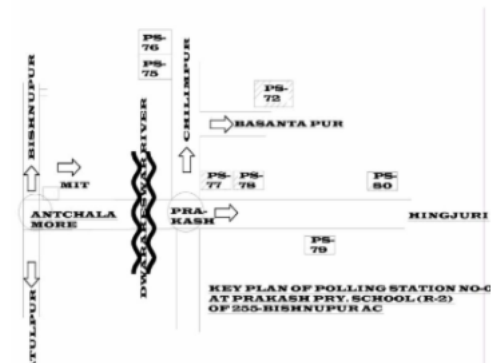

নির্বাচক নিবন্ধন আধিকারিকের স্বাক্ষর

Nazri Naksha

Google Map View

Polling Station Building Front View

Polling Station Front View

Cad View

Key MAP View

1	GGM1208123	নাম : মনিরুদ্দিন খাঁন পিতার নাম: সামসের আলি খাঁন বাড়ির নং : n0008 বয়স : 47 লিঙ্গ : পুরুষ	ফটো উপলব্ধ	2	UNU2060762	নাম : মহম্মদ মাসুদ খাঁন পিতার নাম: মনিরুদ্দিন খাঁন বাড়ির নং : এন0008 বয়স : 23 লিঙ্গ : পুরুষ	ফটো উপলব্ধ	3	UNU1536655	নাম : বহিরাখা দীগার স্বামীর নাম: অরুণ মল্লিক বাড়ির নং : n0155 বয়স : 29 লিঙ্গ : মহিলা	ফটো উপলব্ধ
4	WB/36/253/147297	নাম : আরাধনা মল্লিক স্বামীর নাম: বিশ্বনাথ মল্লিক বাড়ির নং : n0155 বয়স : 69 লিঙ্গ : মহিলা	ফটো উপলব্ধ	5	GGM2687473	নাম : তরুণ মল্লিক পিতার নাম: বিশ্বনাথ মল্লিক বাড়ির নং : n0155 বয়স : 43 লিঙ্গ : পুরুষ	ফটো উপলব্ধ	6	UNU1439611	নাম : চম্পা মল্লিক স্বামীর নাম: তরুণ মল্লিক বাড়ির নং : n0155 বয়স : 35 লিঙ্গ : মহিলা	ফটো উপলব্ধ
7	GGM2687465	নাম : অরুণ মল্লিক পিতার নাম: বিশ্বনাথ মল্লিক বাড়ির নং : n0155 বয়স : 36 লিঙ্গ : পুরুষ	ফটো উপলব্ধ	8	UNU2183838	নাম : বিশ্বনাথ অলিক মায়ের নাম: আরতি মল্লিক বাড়ির নং : n0155 বয়স : 74 লিঙ্গ : পুরুষ	ফটো উপলব্ধ	9	UNU2025849	নাম : মোরসেদ আলি খাঁ পিতার নাম: রওসন জালাল খাঁ বাড়ির নং : n0016 বয়স : 71 লিঙ্গ : পুরুষ	ফটো উপলব্ধ
10	UNU1062819	নাম : রুকসোনা খান(বিবি) স্বামীর নাম: বাবুসোনা খান বাড়ির নং : n0016 বয়স : 35 লিঙ্গ : মহিলা	ফটো উপলব্ধ	11	UNU1062066	নাম : বাবু খান মায়ের নাম: খোরসেদ খান বাড়ির নং : n0016 বয়স : 36 লিঙ্গ : পুরুষ	ফটো উপলব্ধ	12	UNU1536549	নাম : রিংকু বিবি স্বামীর নাম: মনিরুল খাঁন বাড়ির নং : n0016 বয়স : 30 লিঙ্গ : মহিলা	ফটো উপলব্ধ
13	UNU1536556	নাম : মনিরুল খাঁন পিতার নাম: মোরসেদ আলি খাঁন বাড়ির নং : n0016 বয়স : 31 লিঙ্গ : পুরুষ	ফটো উপলব্ধ	14	WB/36/253/147376	নাম : তাহেরা বিবি স্বামীর নাম: মোরসেদ আলি খাঁন বাড়ির নং : n0016 বয়স : 60 লিঙ্গ : মহিলা	ফটো উপলব্ধ	15	UNU2020683	নাম : রুকসানা খাতুন পিতার নাম: হাসেম আলি খান বাড়ির নং : এন0170 বয়স : 24 লিঙ্গ : মহিলা	ফটো উপলব্ধ
16	UNU2020675	নাম : মোতিরুল খান পিতার নাম: হোসেন আলি খান বাড়ির নং : এন0170 বয়স : 24 লিঙ্গ : পুরুষ	ফটো উপলব্ধ	17	UNU1990712	নাম : রিয়াদ আলি খাঁন পিতার নাম: রুস্তম আলি খাঁন বাড়ির নং : N0010 বয়স : 26 লিঙ্গ : পুরুষ	ফটো উপলব্ধ	18	UNU2020725	নাম : আব্বাসউদ্দিন খান পিতার নাম: আশরাফ আলি খান বাড়ির নং : এন0170 বয়স : 24 লিঙ্গ : পুরুষ	ফটো উপলব্ধ
19	UNU1925569	নাম : আকবরআলি খান পিতার নাম: জনাবআলি খান বাড়ির নং : n0001 বয়স : 50 লিঙ্গ : পুরুষ	ফটো উপলব্ধ	20	UNU1579127	নাম : তাসমিনা বিবি স্বামীর নাম: নুর আমিন খাঁন বাড়ির নং : n0021 বয়স : 32 লিঙ্গ : মহিলা	ফটো উপলব্ধ	21	GGM2149177	নাম : সিরাজুল খান পিতার নাম: নবাবআলি খান বাড়ির নং : n0019 বয়স : 65 লিঙ্গ : পুরুষ	ফটো উপলব্ধ
22	UNU1870799	নাম : আসরাফ আলি খান পিতার নাম: শুকুর মহম্মদ খান বাড়ির নং : n0010 বয়স : 57 লিঙ্গ : পুরুষ	ফটো উপলব্ধ	23	GGM1209832	নাম : রীনা বিবি খান স্বামীর নাম: জামালহোসেন খাঁন বাড়ির নং : n0020 বয়স : 48 লিঙ্গ : মহিলা	ফটো উপলব্ধ	24	UNU1990746	নাম : সাহাবানু বিবি স্বামীর নাম: সেলিম খান বাড়ির নং : N0032 বয়স : 39 লিঙ্গ : মহিলা	ফটো উপলব্ধ
25	UNU1845437	নাম : আঞ্জুরা খাঁন স্বামীর নাম: গিয়াসুদ্দিন খাঁন বাড়ির নং : এন0031 বয়স : 29 লিঙ্গ : মহিলা	ফটো উপলব্ধ	26	UNU1211366	নাম : মনোহারা বিবি স্বামীর নাম: জহিরউদ্দিন খাঁন বাড়ির নং : n0020 বয়স : 35 লিঙ্গ : মহিলা	ফটো উপলব্ধ	27	UNU1910553	নাম : জয়নাল আবেদিন খান পিতার নাম: নবাবআলি খান বাড়ির নং : n0023 বয়স : 55 লিঙ্গ : পুরুষ	ফটো উপলব্ধ
28	UNU1925551	নাম : জাহানারা বিবি স্বামীর নাম: জাহাঙ্গীর খান বাড়ির নং : n0022 বয়স : 54 লিঙ্গ : মহিলা	ফটো উপলব্ধ	29	GGM2149003	নাম : মমতাজ বিবি স্বামীর নাম: আকবর আলি খাঁন বাড়ির নং : n0001 বয়স : 45 লিঙ্গ : মহিলা	ফটো উপলব্ধ	30	UNU1757301	নাম : লালচাঁদ খাঁন মায়ের নাম: সাহেবামিসা বিবি বাড়ির নং : n0017 বয়স : 27 লিঙ্গ : পুরুষ	ফটো উপলব্ধ