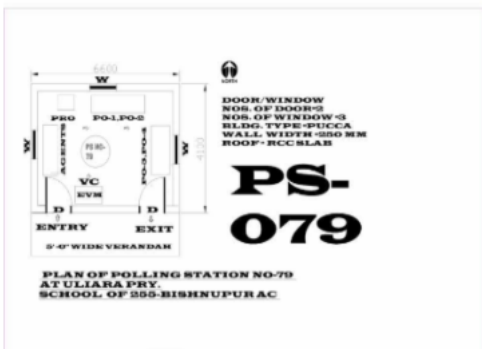

নির্বাচক নিবন্ধন আধিকারিকের স্বাক্ষর

Nazri Naksha

Google Map View

Polling Station Building Front View

Polling Station Front View

Cad View

Key MAP View

বিধানসভা নির্বাচনক্ষেত্রের নং, নাম : 255-বিষ্ণুপুর  
ভাগ নং, নাম : 1-উলিয়াড়া, পানরডাঙ্গার(আংশিক)