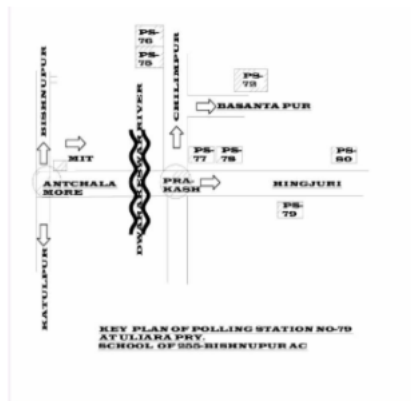

নির্বাচক নিবন্ধন আধিকারিকের স্বাক্ষর

Nazri Naksha

Google Map View

Polling Station Building Front View

Polling Station Front View

Cad View

Key MAP View

বিধানসভা নির্বাচনক্ষেত্রের নং, নাম : 255-বিষ্ণুপুর  
ভাগ নং, নাম : 1-উলিয়াড়া, পানরডাঙ্গার(আংশিক)