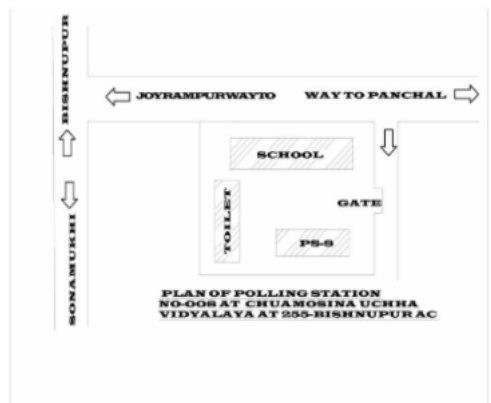

নির্বাচক নিবন্ধন আধিকারিকের স্বাক্ষর

Nazri Naksha

Google Map View

Polling Station Building Front View

Polling Station Front View

Cad View

Key MAP View

বিধানসভা নির্বাচনক্ষেত্রের নং, নাম : 255-বিষ্ণুপুর
ভাগ নং, নাম : 1-1. তিলাসুলে, অরালদোবা, কুলুসুলে