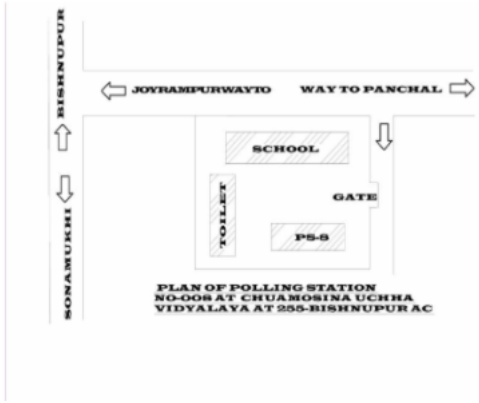

Nazri Naksha