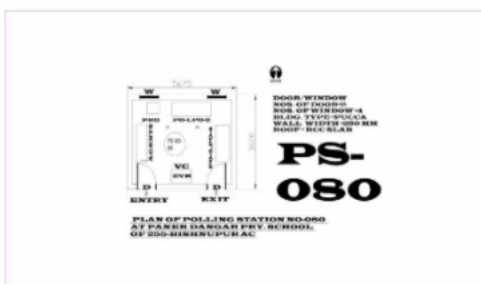

নির্বাচক নিবন্ধন আধিকারিকের স্বাক্ষর

Nazri Naksha

Google Map View

Polling Station Building Front View

Polling Station Front View

Cad View

Key MAP View

1 নাম : রুপালী ভূই স্বামীর নাম: ভৈরব ভূই বাড়ির নং : এন0148 বয়স : 27 লিঙ্গ : মহিলা	UNU2175099 ফটো উপলব্ধ	2 নাম : মৌমিতা কর স্বামীর নাম: তপন ভূই বাড়ির নং : এন0148 বয়স : 31 লিঙ্গ : মহিলা	YYS1446574 ফটো উপলব্ধ	3 নাম : শকুন্তলা ভূই স্বামীর নাম: তাপস ভূই বাড়ির নং : N0148 বয়স : 27 লিঙ্গ : মহিলা	YYS1767078 ফটো উপলব্ধ
4 নাম : সমাপ্তি কর্মকার পিতার নাম: আনন্দ কর্মকার বাড়ির নং : এন0000 বয়স : 27 লিঙ্গ : মহিলা	UNU1783513 ফটো উপলব্ধ	5 নাম : শম্পা ঘোষ স্বামীর নাম: বিকাশ চন্দ্র দে বাড়ির নং : এন0170 বয়স : 26 লিঙ্গ : মহিলা	UNU1595271 ফটো উপলব্ধ	6 নাম : মিলন মাল পিতার নাম: পঞ্চ মাল বাড়ির নং : n0170 বয়স : 26 লিঙ্গ : পুরুষ	UNU1784081 ফটো উপলব্ধ
7 নাম : তনুশ্রী মাল পিতার নাম: রবি মাল বাড়ির নং : n0170 বয়স : 26 লিঙ্গ : মহিলা	UNU1784115 ফটো উপলব্ধ	8 নাম : মান্দিপা চট্টোপাধ্যায় পিতার নাম: গুরুদাস চট্টোপাধ্যায় বাড়ির নং : এন0150 বয়স : 23 লিঙ্গ : মহিলা	UNU2061539 ফটো উপলব্ধ	9 নাম : মোনালিসা চট্টোপাধ্যায় স্বামীর নাম: রমেন চট্টোপাধ্যায় বাড়ির নং : এন0149 বয়স : 23 লিঙ্গ : মহিলা	UNU2061281 ফটো উপলব্ধ
10 নাম : মৌসুমি চট্টোপাধ্যায় স্বামীর নাম: সৌমেন চট্টোপাধ্যায় বাড়ির নং : এন0000 বয়স : 28 লিঙ্গ : মহিলা	UNU1783521 ফটো উপলব্ধ	11 নাম : সঞ্চিতা চ্যাটার্জী বন্দ্যোপাধ্যায় স্বামীর নাম: প্রদীপ বন্দ্যোপাধ্যায় বাড়ির নং : এন0153 বয়স : 23 লিঙ্গ : মহিলা	UNU2061299 ফটো উপলব্ধ	12 নাম : সন্দীপ দে পিতার নাম: উত্তম দে বাড়ির নং : এন0012 বয়স : 24 লিঙ্গ : পুরুষ	UNU2061380 ফটো উপলব্ধ
13 নাম : সমীর দে পিতার নাম: বাবলু দে বাড়ির নং : এন0032 বয়স : 27 লিঙ্গ : পুরুষ	UNU1812643 ফটো উপলব্ধ	14 নাম : মনোরঞ্জন দে পিতার নাম: অশ্বিনী দে বাড়ির নং : এন0012 বয়স : 28 লিঙ্গ : পুরুষ	UNU1812650 ফটো উপলব্ধ	15 নাম : ধনঞ্জয় দে পিতার নাম: বসন্ত দে বাড়ির নং : n0009 বয়স : 53 লিঙ্গ : পুরুষ	WB/36/253/141274 ফটো উপলব্ধ
16 নাম : চিত্রা দে স্বামীর নাম: সুনীল কুমার দে বাড়ির নং : n0009 বয়স : 33 লিঙ্গ : মহিলা	UNU1358258 ফটো উপলব্ধ	17 নাম : হেমন্ত দে পিতার নাম: মহাদেব দে বাড়ির নং : n0009 বয়স : 40 লিঙ্গ : পুরুষ	GGM2424596 ফটো উপলব্ধ	18 নাম : অর্পিতা দে স্বামীর নাম: সামন্ত দে বাড়ির নং : এন0009 বয়স : 26 লিঙ্গ : মহিলা	UNU2111557 ফটো উপলব্ধ
19 নাম : সৌরভ দে পিতার নাম: জয়দেব দে বাড়ির নং : এন0009 বয়স : 25 লিঙ্গ : পুরুষ	UNU2061372 ফটো উপলব্ধ	20 নাম : পায়েল দে পিতার নাম: সহদেব দে বাড়ির নং : এন0032 বয়স : 24 লিঙ্গ : মহিলা	UNU2061240 ফটো উপলব্ধ	21 নাম : প্রিয়া দে পিতার নাম: অনুপ দে বাড়ির নং : এন0010 বয়স : 24 লিঙ্গ : মহিলা	UNU2061497 ফটো উপলব্ধ
22 নাম : শাখী ঘোষ দে স্বামীর নাম: হেমন্ত দে বাড়ির নং : N0009 বয়স : 32 লিঙ্গ : মহিলা	YAJ1351568 ফটো উপলব্ধ	23 নাম : সুভদ্রা দে স্বামীর নাম: মহাদেব দে বাড়ির নং : N0000 বয়স : 64 লিঙ্গ : মহিলা	UNU1954023 ফটো উপলব্ধ	24 নাম : মহাদেব দে পিতার নাম: বসন্ত দে বাড়ির নং : n0009 বয়স : 70 লিঙ্গ : পুরুষ	UNU1954015 ফটো উপলব্ধ
25 নাম : সামন্ত দে পিতার নাম: বিশ্বনাথ দে বাড়ির নং : n0009 বয়স : 33 লিঙ্গ : পুরুষ	UNU1288828 ফটো উপলব্ধ	26 নাম : রীতা দে স্বামীর নাম: অনুপ দে বাড়ির নং : n0010 বয়স : 43 লিঙ্গ : মহিলা	GGM1868348 ফটো উপলব্ধ	27 নাম : অর্চনা দে স্বামীর নাম: ধনঞ্জয় দে বাড়ির নং : n0009 বয়স : 41 লিঙ্গ : মহিলা	GGM2424612 ফটো উপলব্ধ
28 নাম : অনুপ দে পিতার নাম: করুণাময় দে বাড়ির নং : n0010 বয়স : 48 লিঙ্গ : পুরুষ	UNU1893833 ফটো উপলব্ধ	29 নাম : স্বরূপ দে পিতার নাম: করুণাময় দে বাড়ির নং : n0010 বয়স : 44 লিঙ্গ : পুরুষ	GGM2628048 ফটো উপলব্ধ	30 নাম : শুভজিৎ দে মায়ের নাম: ছবিরানি দে বাড়ির নং : n0108 বয়স : 26 লিঙ্গ : পুরুষ	UNU1783505 ফটো উপলব্ধ