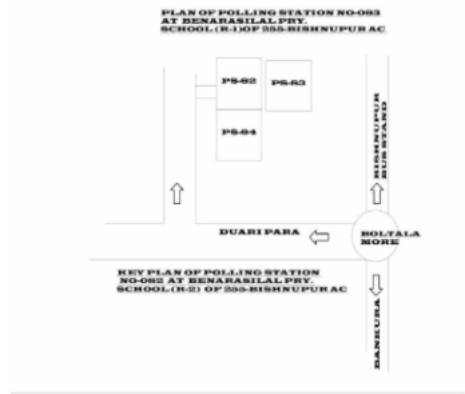

নির্বাচক নিবন্ধন আধিকারিকের স্বাক্ষর

Nazri Naksha

Google Map View

Polling Station Building Front View

Polling Station Front View

Cad View

Key MAP View

1 নাম : বিজন নন্দী পিতার নাম : শ্যামাপদ নন্দী বাড়ির নং : n0109 বয়স : 53 লিঙ্গ : পুরুষ	UNU1659861 ফটো উপলব্ধ	2 নাম : অর্পনা নন্দী স্বামীর নাম : বিজন নন্দী বাড়ির নং : n0109 বয়স : 50 লিঙ্গ : মহিলা	UNU1612324 ফটো উপলব্ধ	3 নাম : ব্রজলাল আগরওয়াল পিতার নাম : কানাইলাল আগরওয়াল বাড়ির নং : n0109 বয়স : 93 লিঙ্গ : পুরুষ	WB/36/253/195884 ফটো উপলব্ধ
4 নাম : পূজা আগরওয়াল স্বামীর নাম : অনুরাগ আগরওয়াল বাড়ির নং : n0109 বয়স : 30 লিঙ্গ : মহিলা	UNU1766807 ফটো উপলব্ধ	5 নাম : কান্তা আগরওয়াল স্বামীর নাম : শংকর আগরওয়াল বাড়ির নং : n0109 বয়স : 59 লিঙ্গ : মহিলা	WB/36/253/195951 ফটো উপলব্ধ	6 নাম : অভিষেক আগরওয়াল পিতার নাম : শংকর আগরওয়াল বাড়ির নং : n0109 বয়স : 35 লিঙ্গ : পুরুষ	UNU0986133 ফটো উপলব্ধ
7 নাম : গনেশ আগরওয়াল পিতার নাম : ব্রজলাল আগরওয়াল বাড়ির নং : n0109 বয়স : 51 লিঙ্গ : পুরুষ	WB/36/253/195284 ফটো উপলব্ধ	8 নাম : অনুরাগ আগরওয়াল পিতার নাম : শংকরলাল আগরওয়াল বাড়ির নং : n0109 বয়স : 37 লিঙ্গ : পুরুষ	GGM2652345 ফটো উপলব্ধ	9 নাম : রাহুল আগরওয়াল পিতার নাম : প্রদীপ আগরওয়াল বাড়ির নং : n0109 বয়স : 35 লিঙ্গ : পুরুষ	UNU1064104 ফটো উপলব্ধ
10 নাম : শংকর লাল আগরওয়াল পিতার নাম : ব্রজলাল আগরওয়াল বাড়ির নং : n0109 বয়স : 64 লিঙ্গ : পুরুষ	WB/36/253/195435 ফটো উপলব্ধ	11 নাম : আর্মান নন্দী পিতার নাম : বিজন নন্দী বাড়ির নং : এন0109 বয়স : 20 লিঙ্গ : পুরুষ	UNU2316644 ফটো উপলব্ধ	12 নাম : নারায়ণ আঢ্য পিতার নাম : কালিপদ আঢ্য বাড়ির নং : n0090 বয়স : 66 লিঙ্গ : পুরুষ	WB/36/253/195665 ফটো উপলব্ধ
13 নাম : অর্চনা আঢ্য স্বামীর নাম : মধুসূদন আঢ্য বাড়ির নং : n0090 বয়স : 57 লিঙ্গ : মহিলা	WB/36/253/195889 ফটো উপলব্ধ	14 নাম : বাপ্পা আঢ্য পিতার নাম : মধুসূদন আঢ্য বাড়ির নং : n0090 বয়স : 36 লিঙ্গ : পুরুষ	UNU1064096 ফটো উপলব্ধ	15 নাম : শম্পা লোহার(আঢ্য) স্বামীর নাম : বাপ্পা আঢ্য বাড়ির নং : n0090 বয়স : 30 লিঙ্গ : মহিলা	UNU1440916 ফটো উপলব্ধ
16 নাম : পাপু আঢ্য পিতার নাম : মধুসূদন আঢ্য বাড়ির নং : n0090 বয়স : 32 লিঙ্গ : পুরুষ	UNU1359009 ফটো উপলব্ধ	17 নাম : শুভজিৎ আঢ্য পিতার নাম : নারায়ণ আঢ্য বাড়ির নং : n0090 বয়স : 27 লিঙ্গ : পুরুষ	UNU1740562 ফটো উপলব্ধ	18 নাম : উর্মিলা কুন্ডু স্বামীর নাম : সঞ্জীব কুন্ডু বাড়ির নং : n0049 বয়স : 32 লিঙ্গ : মহিলা	UNU1358985 ফটো উপলব্ধ
19 নাম : বানী কুণ্ডু স্বামীর নাম : বাচ্চু কুণ্ডু বাড়ির নং : n0092 বয়স : 69 লিঙ্গ : মহিলা	WB/36/253/195622 ফটো উপলব্ধ	20 নাম : অঞ্জলী কুণ্ডু স্বামীর নাম : দিলীপ কুণ্ডু বাড়ির নং : n0030 বয়স : 63 লিঙ্গ : মহিলা	GGM2247914 ফটো উপলব্ধ	21 নাম : বন্যা কুন্ডু পিতার নাম : বাচ্চু কুন্ডু বাড়ির নং : n0092 বয়স : 47 লিঙ্গ : পুরুষ	GGM2448090 ফটো উপলব্ধ
22 নাম : রুপা কুন্ডু স্বামীর নাম : বন্যা কুন্ডু বাড়ির নং : n0092 বয়স : 38 লিঙ্গ : মহিলা	UNU0986083 ফটো উপলব্ধ	23 নাম : গৌরব কুন্ডু পিতার নাম : কার্তিক কুন্ডু বাড়ির নং : N0031 বয়স : 24 লিঙ্গ : পুরুষ	UNU1991439 ফটো উপলব্ধ	24 নাম : অয়ন কুন্ডু পিতার নাম : অসিত কুমার কুন্ডু বাড়ির নং : N0047 বয়স : 24 লিঙ্গ : পুরুষ	UNU1991421 ফটো উপলব্ধ
25 নাম : সুচিত্রা কুণ্ডু স্বামীর নাম : কার্তিক কুণ্ডু বাড়ির নং : n0031 বয়স : 53 লিঙ্গ : মহিলা	WB/36/253/195418 ফটো উপলব্ধ	26 নাম : সৌরভ কুন্ডু পিতার নাম : কার্তিক কুন্ডু বাড়ির নং : n0031 বয়স : 31 লিঙ্গ : পুরুষ	UNU1358910 ফটো উপলব্ধ	27 নাম : তপন কুণ্ডু পিতার নাম : নারায়ণ চন্দ্র কুণ্ডু বাড়ির নং : n0034 বয়স : 49 লিঙ্গ : পুরুষ	WB/36/253/195499 ফটো উপলব্ধ
28 নাম : শিখা কুণ্ডু স্বামীর নাম : স্বপন কুণ্ডু বাড়ির নং : n0035 বয়স : 58 লিঙ্গ : মহিলা	WB/36/253/195817 ফটো উপলব্ধ	29 নাম : সন্তু কুন্ডু পিতার নাম : স্বপন কুমার কুন্ডু বাড়ির নং : n0035 বয়স : 40 লিঙ্গ : পুরুষ	GGM2448108 ফটো উপলব্ধ	30 নাম : তুলসীরঞ্জন কুণ্ডু পিতার নাম : শরৎচন্দ্র কুণ্ডু বাড়ির নং : n0050 বয়স : 67 লিঙ্গ : পুরুষ	UNU2317717 ফটো উপলব্ধ