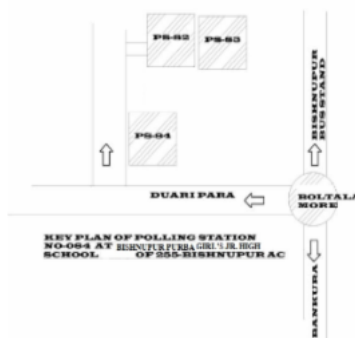

নির্বাচক নিবন্ধন আধিকারিকের স্বাক্ষর

Nazri Naksha

Google Map View

Polling Station Building Front View

Polling Station Front View

Cad View

Key MAP View

বিধানসভা নির্বাচনক্ষেত্রের নং, নাম : 255-বিষ্ণুপুর  
ভাগ নং, নাম : 1-কাটানধার, মহাপাত্রপাড়া, খড়বাংলা, গোঁসাইপাড়া