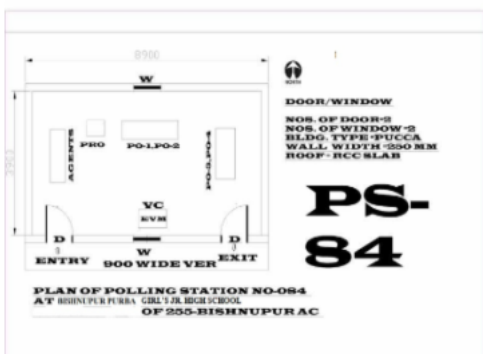

নির্বাচক নিবন্ধন আধিকারিকের স্বাক্ষর

Nazri Naksha

Google Map View

Polling Station Building Front View

Polling Station Front View

Cad View

Key MAP View

বিধানসভা নির্বাচনক্ষেত্রের নং, নাম : 255-বিষ্ণুপুর  
ভাগ নং, নাম : 1-কাটানধার, মহাপাত্রপাড়া, খড়বাংলা, গোঁসাইপাড়া