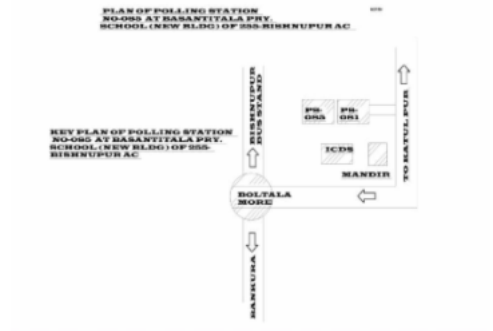

নির্বাচক নিবন্ধন আধিকারিকের স্বাক্ষর

Nazri Naksha

Google Map View

Polling Station Building Front View

Polling Station Front View

Cad View

Key MAP View

1 নাম : আঞ্জুয়ারা বেগম পিতার নাম: ইউসুফ খাঁ বাড়ির নং : n0256 বয়স : 67 লিঙ্গ : মহিলা	WB/36/253/198347	ফটো উপলব্ধ	2 নাম : মঞ্জু লো স্বামীর নাম: লালু লো বাড়ির নং : n0256 বয়স : 50 লিঙ্গ : মহিলা	GGM2534154	ফটো উপলব্ধ	3 নাম : লজিমুন বিবি স্বামীর নাম: সেখ সাজাহান বাড়ির নং : n0256 বয়স : 48 লিঙ্গ : মহিলা	UNU0381038	ফটো উপলব্ধ
4 নাম : অপু বাগদী পিতার নাম: রঞ্জিত বাগদী বাড়ির নং : n0256 বয়স : 38 লিঙ্গ : পুরুষ	UNU0379354	ফটো উপলব্ধ	5 নাম : সোমনাথ ধীবর পিতার নাম: সমিত কুমার ধীবর বাড়ির নং : n0256 বয়স : 31 লিঙ্গ : পুরুষ	UNU1359850	ফটো উপলব্ধ	6 নাম : সুফিয়া সেখ স্বামীর নাম: গোলামহোসেন সেখ বাড়ির নং : n0034 বয়স : 81 লিঙ্গ : মহিলা	WB/36/253/198521	ফটো উপলব্ধ
7 নাম : সোনালী বিবি স্বামীর নাম: সেখ সফিক হোসেন বাড়ির নং : n0034 বয়স : 42 লিঙ্গ : মহিলা	UNU1066380	ফটো উপলব্ধ	8 নাম : নাদিরা বিবি স্বামীর নাম: রাজেশ হোসেন বাড়ির নং : n0034 বয়স : 49 লিঙ্গ : মহিলা	GGM1485440	ফটো উপলব্ধ	9 নাম : রেশমী বিবি স্বামীর নাম: পাঞ্জু খাঁ বাড়ির নং : n0035 বয়স : 30 লিঙ্গ : মহিলা	UNU1613223	ফটো উপলব্ধ
10 নাম : রাজেশ হোসেন পিতার নাম: সেখ গোলাম হোসেন বাড়ির নং : n0256 বয়স : 52 লিঙ্গ : পুরুষ	WB/36/253/198771	ফটো উপলব্ধ	11 নাম : ছবি খাঁ স্বামীর নাম: আইনাল খাঁ বাড়ির নং : n0035 বয়স : 60 লিঙ্গ : মহিলা	GGM1214238	ফটো উপলব্ধ	12 নাম : আমির খাঁ মায়ের নাম: ছবি খাঁ বাড়ির নং : n0035 বয়স : 33 লিঙ্গ : পুরুষ	UNU1359827	ফটো উপলব্ধ
13 নাম : সামীর খাঁ মায়ের নাম: ছবি খাঁ বাড়ির নং : n0035 বয়স : 31 লিঙ্গ : পুরুষ	UNU1359835	ফটো উপলব্ধ	14 নাম : পাঞ্জু খাঁ পিতার নাম: আইনাল খাঁ বাড়ির নং : n0035 বয়স : 36 লিঙ্গ : পুরুষ	UNU1065978	ফটো উপলব্ধ	15 নাম : সেখ রবিয়াল আলি পিতার নাম: সেখ খলিল মহম্মদ বাড়ির নং : n0040 বয়স : 43 লিঙ্গ : পুরুষ	GGM2251668	ফটো উপলব্ধ
16 নাম : গুলজান বিবি স্বামীর নাম: সেখ খলিল মহম্মদ বাড়ির নং : n0040 বয়স : 63 লিঙ্গ : মহিলা	WB/36/253/198487	ফটো উপলব্ধ	17 নাম : আরবিয়া বিবি স্বামীর নাম: সেখ রবিয়াল আলি বাড়ির নং : n0040 বয়স : 41 লিঙ্গ : মহিলা	GGM2251585	ফটো উপলব্ধ	18 নাম : অজমীর বিবি স্বামীর নাম: জয়নাল খাঁ বাড়ির নং : n0035 বয়স : 65 লিঙ্গ : মহিলা	UNU1885656	ফটো উপলব্ধ
19 নাম : সেখ মোবারক আলি পিতার নাম: সেখ অনোয়ার আলি বাড়ির নং : n0271 বয়স : 29 লিঙ্গ : পুরুষ	UNU1664606	ফটো উপলব্ধ	20 নাম : সেখ মুসতাক মহম্মদ পিতার নাম: সেখ সাদিক মহম্মদ মহম্মদ বাড়ির নং : n0256 বয়স : 36 লিঙ্গ : পুরুষ	UNU0986745	ফটো উপলব্ধ	21 নাম : সেখ সফিক হোসেন পিতার নাম: সেখ গোলাম হোসেন বাড়ির নং : n0034 বয়স : 52 লিঙ্গ : পুরুষ	GGM1898758	ফটো উপলব্ধ
22 নাম : সেখ মনিরউদ্দিন হোসেন সেখ পিতার নাম: সেখ গোলাম হোসেন সেখ বাড়ির নং : n0034 বয়স : 50 লিঙ্গ : পুরুষ	UNU1925171	ফটো উপলব্ধ	23 নাম : জব্বার খাঁ পিতার নাম: ইউসুফ খাঁ বাড়ির নং : n0035 বয়স : 58 লিঙ্গ : পুরুষ	UNU1925098	ফটো উপলব্ধ	24 নাম : সমিরন বিবি স্বামীর নাম: জব্বার খাঁ বাড়ির নং : n0035 বয়স : 51 লিঙ্গ : মহিলা	UNU1925080	ফটো উপলব্ধ
25 নাম : আরমানি বেগম স্বামীর নাম: সামীর খাঁ বাড়ির নং : N0035 বয়স : 26 লিঙ্গ : মহিলা	UNU1992312	ফটো উপলব্ধ	26 নাম : সাকেরুনা খাতুন পিতার নাম: সেখ রোমিও আলি বাড়ির নং : n0035 বয়স : 30 লিঙ্গ : মহিলা	UNU1579424	ফটো উপলব্ধ	27 নাম : সেখ সুমন হোসেন পিতার নাম: রাজেশ হোসেন বাড়ির নং : n0256 বয়স : 26 লিঙ্গ : পুরুষ	UNU1766294	ফটো উপলব্ধ
28 নাম : ফরিদ হোসেন সেখ পিতার নাম: সেখ গোলাম হোসেন বাড়ির নং : এন0034 বয়স : 65 লিঙ্গ : পুরুষ	UNU2107688	ফটো উপলব্ধ	29 নাম : সেখ আসরফ আলি পিতার নাম: সেখ রবিয়াল আলি বাড়ির নং : এন0040 বয়স : 21 লিঙ্গ : পুরুষ	UNU2221810	ফটো উপলব্ধ	30 নাম : রেশমা খান পিতার নাম: দিলবার খাঁ বাড়ির নং : এন0035 বয়স : 23 লিঙ্গ : মহিলা	UNU2055556	ফটো উপলব্ধ