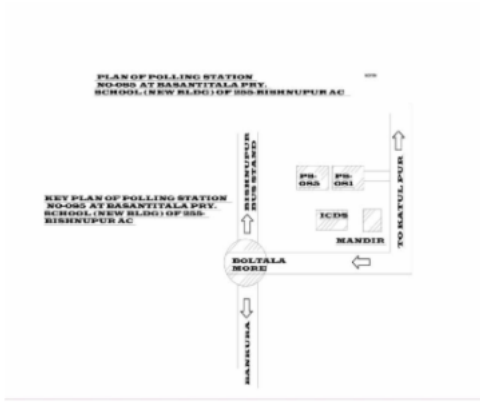

Nazri Naksha