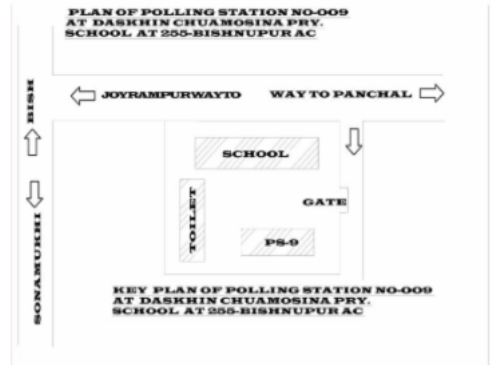

নির্বাচক তালিকা 2026 S25 পশ্চিমবঙ্গ

| | | | | | |
|--|---------------------------|--|--------------|--------------|-----|
| বিধানসভা নির্বাচনক্ষেত্রের নং, নাম ও সংরক্ষণের স্থিতি : 255 - বিষ্ণুপুর (সাধারণ) | | অংশ নং : 9 | | | |
| বিধানসভা নির্বাচনক্ষেত্রটি যে লোকসভা নির্বাচনক্ষেত্রের / ক্ষেত্রসমূহের অন্তর্ভুক্ত তার নং, নাম ও সংরক্ষণ স্থিতি : 37 - বিষ্ণুপুর (তপশীলি জাতি) | | | | | |
| 1. সংশোধনের পূর্ণ বিবরণ | | | | | |
| সংশোধনের বৎসর : | 2026 | নির্বাচক তালিকার পরিচিতি : | | | |
| ভিত্তি তারিখ : | 01-01-2026 | বিশেষ নিবিড় সংশোধনী ২০২৬-এর চূড়ান্ত ভোটের তালিকা | | | |
| সংশোধনের প্রকৃতি : | বিশেষ নিবিড় সংশোধনী 2026 | | | | |
| প্রকাশনার তারিখ : | 28-02-2026 | | | | |
| 2. অংশ ও নির্বাচনী এলাকার পূর্ণ বিবরণ : | | | | | |
| অংশের ভাগ নং ও নাম : | | | | | |
| 1-শালকাঁকী, মেটেপাতন, মুসলিম, ক্ষত্রিয়, লোহার, রায়, বাউরী, আদিবাসী (পাড়া), মোলবাগান | | প্রধান শহর/গ্রাম | : চুয়ামসিনা | | |
| | | ওয়ার্ড | : | | |
| | | থানা | : বিষ্ণুপুর | | |
| | | গ্রাম পঞ্চায়েত | : লায়েকবাঁধ | | |
| | | ব্লক | : বিষ্ণুপুর | | |
| | | মহকুমা | : বিষ্ণুপুর | | |
| | | জেলা | : বাঁকুড়া | | |
| | | পিন | : 722157 | | |
| 3. ভোট গ্রহন কেন্দ্রের পূর্ণ বিবরণ : | | | | | |
| ভোট গ্রহন কেন্দ্রের নং, নাম : | | ভোট গ্রহন কেন্দ্রের শ্রেণী : | | গ্রামীণ | |
| 9 - দক্ষিণ চুয়ামসিনা প্রাথমিক বিদ্যালয় | | এই অংশে সহায়ক ভোটগ্রহন কেন্দ্রের সংখ্যা | | 0 | |
| ভোট গ্রহন কেন্দ্রের ঠিকানা : | | : | | | |
| দক্ষিণ চুয়ামসিনা প্রাথমিক বিদ্যালয়, রুম-1, চুয়ামসিনা | | | | | |
| 4. নির্বাচকের সংখ্যা : | | | | | |
| প্রথম ক্রমিক নং | শেষ ক্রমিক নং | মোট সংখ্যা | | | |
| | | পুরুষ | মহিলা | তৃতীয় লিঙ্গ | মোট |
| 1 | 895 | 460 | 435 | 0 | 895 |

নির্বাচক নিবন্ধন আধিকারিকের স্বাক্ষর

Nazri Naksha

Google Map View

Polling Station Building Front View

Polling Station Front View

Cad View

Key MAP View

বিধানসভা নির্বাচনক্ষেত্রের নং, নাম : 255-বিষ্ণুপুর
ভাগ নং, নাম : 1-শালকাঁকী, মেটেপাতন, মুসলিম, ক্ষত্রিয়, লোহার, রায়, বাউরী, আদিবাসী (পাড়া), মোলবাগান