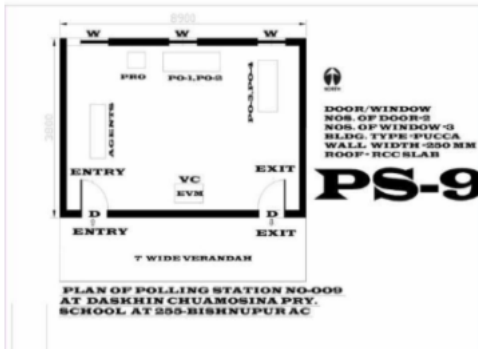

নির্বাচক নিবন্ধন আধিকারিকের স্বাক্ষর

Nazri Naksha

Google Map View

Polling Station Building Front View

Polling Station Front View

Cad View

Key MAP View

বিধানসভা নির্বাচনক্ষেত্রের নং, নাম : 255-বিষ্ণুপুর
ভাগ নং, নাম : 1-শালকাঁকী, মেটেপাতন, মুসলিম, ক্ষত্রিয়, লোহার, রায়, বাউরী, আদিবাসী (পাড়া), মোলবাগান