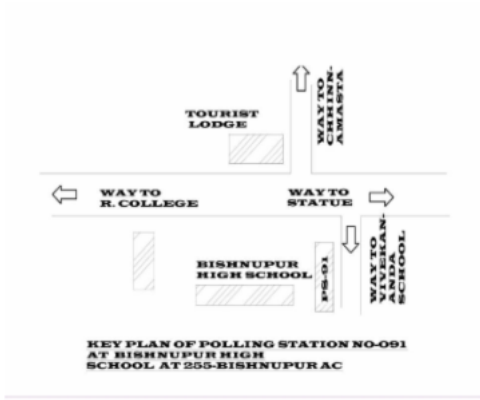

Nazri Naksha