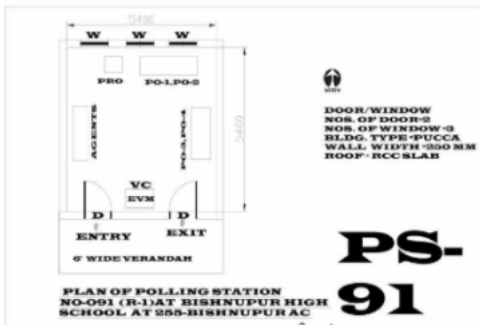

নির্বাচক নিবন্ধন আধিকারিকের স্বাক্ষর

Nazri Naksha

Google Map View

Polling Station Building Front View

Polling Station Front View

Cad View

Key MAP View

বিধানসভা নির্বাচনক্ষেত্রের নং, নাম : 255-বিষ্ণুপুর
ভাগ নং, নাম : 1-রাসতলা, শঙ্কটতলা, সাবক কলোনী, কুলুপুকুর, কক্করডাঙ্গা