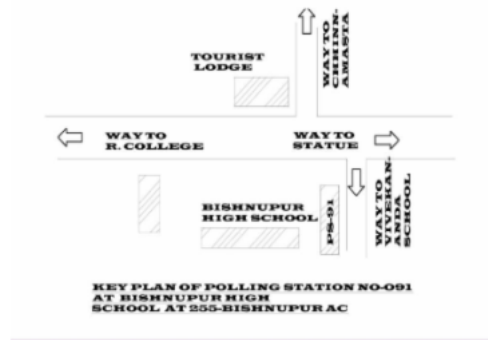

নির্বাচক নিবন্ধন আধিকারিকের স্বাক্ষর

Nazri Naksha

Google Map View

Polling Station Building Front View

Polling Station Front View

Cad View

Key MAP View

বিধানসভা নির্বাচনক্ষেত্রের নং, নাম : 255-বিষ্ণুপুর
ভাগ নং, নাম : 1-রাসতলা, শঙ্কটতলা, সাবক কলোনী, কুলুপুকুর, কক্করডাঙ্গা