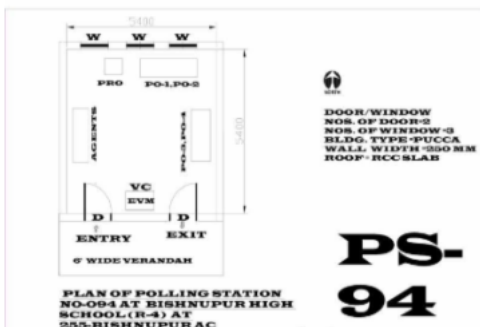

নির্বাচক নিবন্ধন আধিকারিকের স্বাক্ষর

Nazri Naksha

Google Map View

Polling Station Building Front View

Polling Station Front View

Cad View

Key MAP View

বিধানসভা নির্বাচনক্ষেত্রের নং, নাম : 255-বিষ্ণুপুর
ভাগ নং, নাম : 1-1-ঠাকুরপারা, ভট্টপুকুর