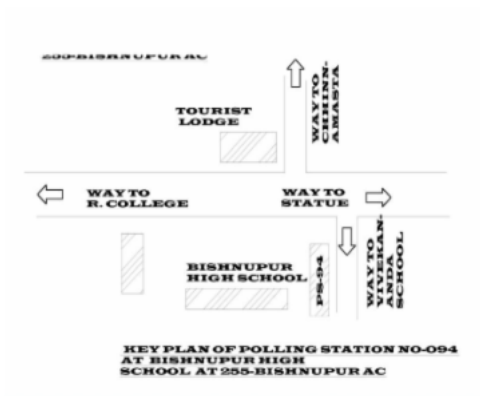

Nazri Naksha