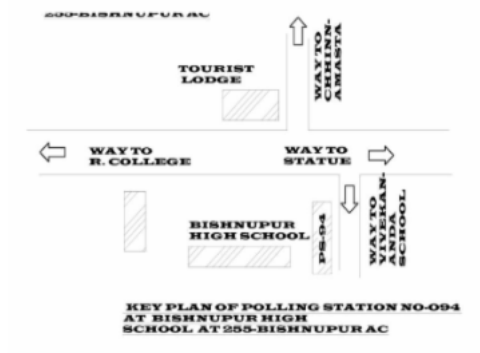

নির্বাচক নিবন্ধন আধিকারিকের স্বাক্ষর

Nazri Naksha

Google Map View

Polling Station Building Front View

Polling Station Front View

Cad View

Key MAP View

বিধানসভা নির্বাচনক্ষেত্রের নং, নাম : 255-বিষ্ণুপুর
ভাগ নং, নাম : 1-1-ঠাকুরপারা, ভট্টপুকুর