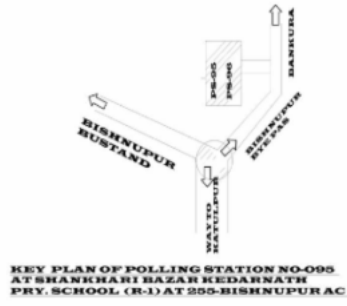

নির্বাচক তালিকা 2026 S25 পশ্চিমবঙ্গ

বিধানসভা নির্বাচনক্ষেত্রের নং, নাম ও সংরক্ষণের স্থিতি : 255 - বিষ্ণুপুর (সাধারণ)		অংশ নং : 96			
বিধানসভা নির্বাচনক্ষেত্রটি যে লোকসভা নির্বাচনক্ষেত্রের / ক্ষেত্রসমূহের অন্তর্ভুক্ত তার নং, নাম ও সংরক্ষণ স্থিতি : 37 - বিষ্ণুপুর (তপশীলি জাতি)					
1. সংশোধনের পূর্ণ বিবরণ					
সংশোধনের বৎসর :	2026	নির্বাচক তালিকার পরিচিতি :			
ভিত্তি তারিখ :	01-01-2026	বিশেষ নিবিড় সংশোধনী ২০২৬-এর চূড়ান্ত ভোটার তালিকা			
সংশোধনের প্রকৃতি :	বিশেষ নিবিড় সংশোধনী 2026				
প্রকাশনার তারিখ :	28-02-2026				
2. অংশ ও নির্বাচনী এলাকার পূর্ণ বিবরণ :					
অংশের ভাগ নং ও নাম :					
1-গোয়ালপাড়া, শাঁখারীবাজার, মনসাতলা, জেলেপাড়া, খড়বাংলা, লোহারপাড়া, মাড়ুইবাজার		প্রধান শহর/গ্রাম	: বিষ্ণুপুর		
		ওয়ার্ড	: ওয়ার্ড-৪		
		থানা	: বিষ্ণুপুর		
		গ্রাম পঞ্চগয়েত	:		
		ব্লক	:		
		মহকুমা	: বিষ্ণুপুর		
		জেলা	: বাঁকুড়া		
		পিন	: 722122		
3. ভোট গ্রহন কেন্দ্রের পূর্ণ বিবরণ :					
ভোট গ্রহন কেন্দ্রের নং, নাম :		ভোট গ্রহন কেন্দ্রের শ্রেণী :		শহরাঞ্চল	
96 - শাঁখারীবাজার কেদারনাথ প্রাথমিক বিদ্যালয়		এই অংশে সহায়ক ভোটগ্রহন কেন্দ্রের সংখ্যা		0	
ভোট গ্রহন কেন্দ্রের ঠিকানা :		:			
শাঁখারীবাজার কেদারনাথ প্রাথমিক বিদ্যালয়, রুম-1, বিষ্ণুপুর					
4. নির্বাচকের সংখ্যা :					
প্রথম ক্রমিক নং	শেষ ক্রমিক নং	মোট সংখ্যা			
		পুরুষ	মহিলা	তৃতীয় লিঙ্গ	মোট
1	1082	544	538	0	1082

নির্বাচক নিবন্ধন আধিকারিকের স্বাক্ষর

Nazri Naksha

Google Map View

Polling Station Building Front View

Polling Station Front View

Cad View

Key MAP View

বিধানসভা নির্বাচনক্ষেত্রের নং, নাম : 255-বিষ্ণুপুর
ভাগ নং, নাম : 1-গোয়ালাপাড়া, শাঁখারীবাজার, মনসাতলা, জেলেপাড়া, খড়বাংলা, লোহারপাড়া, মাড়ুইবাজার