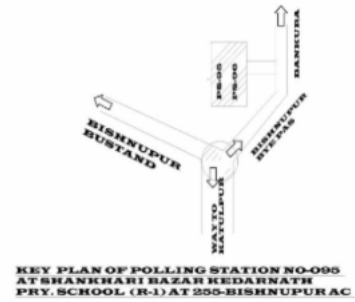

নির্বাচক তালিকা 2026 S25 পশ্চিমবঙ্গ

বিধানসভা নির্বাচনক্ষেত্রের নং, নাম ও সংরক্ষণের স্থিতি : 255 - বিষ্ণুপুর (সাধারণ)		অংশ নং : 96			
বিধানসভা নির্বাচনক্ষেত্রটি যে লোকসভা নির্বাচনক্ষেত্রের / ক্ষেত্রসমূহের অন্তর্ভুক্ত তার নং, নাম ও সংরক্ষণ স্থিতি : 37 - বিষ্ণুপুর (তপশীলি জাতি)					
1. সংশোধনের পূর্ণ বিবরণ					
সংশোধনের বৎসর :	2026	নির্বাচক তালিকার পরিচিতি :			
ভিত্তি তারিখ :	01-01-2026	বিশেষ নিবিড় সংশোধনী ২০২৬-এর চূড়ান্ত ভোটার তালিকা			
সংশোধনের প্রকৃতি :	বিশেষ নিবিড় সংশোধনী 2026				
প্রকাশনার তারিখ :	28-02-2026				
2. অংশ ও নির্বাচনী এলাকার পূর্ণ বিবরণ :					
অংশের ভাগ নং ও নাম :					
1-গোয়ালপাড়া, শাঁখারীবাজার, মনসাতলা, জেলেপাড়া, খড়বাংলা, লোহারপাড়া, মাড়ুইবাজার		প্রধান শহর/গ্রাম	: বিষ্ণুপুর		
		ওয়ার্ড	: ওয়ার্ড-৪		
		থানা	: বিষ্ণুপুর		
		গ্রাম পঞ্চগয়েত	:		
		ব্লক	:		
		মহকুমা	: বিষ্ণুপুর		
		জেলা	: বাঁকুড়া		
		পিন	: 722122		
3. ভোট গ্রহন কেন্দ্রের পূর্ণ বিবরণ :					
ভোট গ্রহন কেন্দ্রের নং, নাম :		ভোট গ্রহন কেন্দ্রের শ্রেণী :		শহরাঞ্চল	
96 - শাঁখারীবাজার কেদারনাথ প্রাথমিক বিদ্যালয়		এই অংশে সহায়ক ভোটগ্রহন কেন্দ্রের সংখ্যা		0	
ভোট গ্রহন কেন্দ্রের ঠিকানা :		:			
শাঁখারীবাজার কেদারনাথ প্রাথমিক বিদ্যালয়, রুম-1, বিষ্ণুপুর					
4. নির্বাচকের সংখ্যা :					
প্রথম ক্রমিক নং	শেষ ক্রমিক নং	মোট সংখ্যা			
		পুরুষ	মহিলা	তৃতীয় লিঙ্গ	মোট
1	1082	544	538	0	1082

নির্বাচক নিবন্ধন আধিকারিকের স্বাক্ষর

Nazri Naksha

Google Map View

Polling Station Building Front View

Polling Station Front View

Cad View

Key MAP View

বিধানসভা নির্বাচনক্ষেত্রের নং, নাম : 255-বিষ্ণুপুর
ভাগ নং, নাম : 1-গোয়ালাপাড়া, শাঁখারীবাজার, মনসাতলা, জেলেপাড়া, খড়বাংলা, লোহারপাড়া, মাড়ুইবাজার