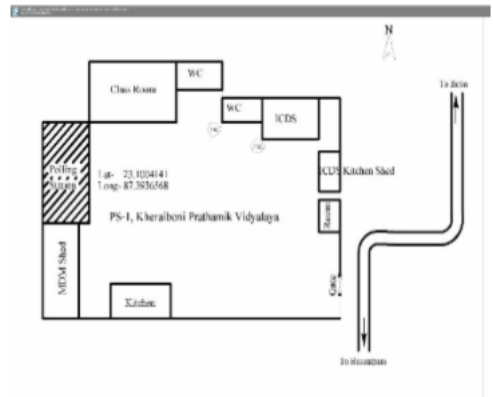

নির্বাচক নিবন্ধন আধিকারিকের স্বাক্ষর

Nazri Naksha

Google Map View

Polling Station Building Front View

Polling Station Front View

Cad View

Key MAP View

1 নাম : মিলন কুন্ডু পিতার নাম: ফণীভূষণ কুন্ডু বাড়ির নং : n0016 বয়স : 29 লিঙ্গ : পুরুষ	NRZ1686708 ফটো উপলব্ধ	2 নাম : শম্ভু কুন্ডু পিতার নাম: ফণীভূষণ কুন্ডু বাড়ির নং : n0016 বয়স : 32 লিঙ্গ : পুরুষ	NRZ1400282 ফটো উপলব্ধ	3 নাম : রেখা কুন্ডু স্বামীর নাম: ফণীভূষণ কুন্ডু বাড়ির নং : n0016 বয়স : 55 লিঙ্গ : মহিলা	WB/36/253/429343 ফটো উপলব্ধ
4 নাম : ফণীভূষণ কুন্ডু পিতার নাম: নকুল কুন্ডু বাড়ির নং : n0016 বয়স : 65 লিঙ্গ : পুরুষ	WB/36/253/429164 ফটো উপলব্ধ	5 নাম : পিয়ালী পাল পিতার নাম: বদন পাল বাড়ির নং : এন0016 বয়স : 28 লিঙ্গ : মহিলা	NRZ1775915 ফটো উপলব্ধ	6 নাম : জুলি সিংহ কুন্ডু স্বামীর নাম: শম্ভু কুন্ডু বাড়ির নং : এন0016 বয়স : 20 লিঙ্গ : মহিলা	NRZ2507176 ফটো উপলব্ধ
7 নাম : পায়েল কর্মকার গোস্বামী পিতার নাম: প্রদীপ কর্মকার বাড়ির নং : এন0083 বয়স : 30 লিঙ্গ : মহিলা	UNU1462688 ফটো উপলব্ধ	8 নাম : প্রিয়া বাউরী স্বামীর নাম: গণেশ বাউরী বাড়ির নং : এন0033 বয়স : 25 লিঙ্গ : মহিলা	NRZ1995257 ফটো উপলব্ধ	9 নাম : জয়ন্ত বাউরী পিতার নাম: তারাপদ বাউরী বাড়ির নং : N0039 বয়স : 25 লিঙ্গ : পুরুষ	NRZ2171114 ফটো উপলব্ধ
10 নাম : শম্ভু ক্ষেত্রপাল পিতার নাম: ভোলানাথ ক্ষেত্রপাল বাড়ির নং : n0034 বয়স : 68 লিঙ্গ : পুরুষ	WB/36/253/429108 ফটো উপলব্ধ	11 নাম : ছায়া ক্ষেত্রপাল স্বামীর নাম: শম্ভু ক্ষেত্রপাল বাড়ির নং : n0034 বয়স : 63 লিঙ্গ : মহিলা	GGM2200137 ফটো উপলব্ধ	12 নাম : লক্ষীকান্ত বাউরী পিতার নাম: শম্ভু বাউরী বাড়ির নং : n0034 বয়স : 37 লিঙ্গ : পুরুষ	NRZ0000133 ফটো উপলব্ধ
13 নাম : শ্রীকান্ত বাউরী পিতার নাম: শম্ভু বাউরী বাড়ির নং : n0034 বয়স : 34 লিঙ্গ : পুরুষ	NRZ1686773 ফটো উপলব্ধ	14 নাম : মামনি বাউরী স্বামীর নাম: শ্রীকান্ত বাউরী বাড়ির নং : n0034 বয়স : 30 লিঙ্গ : মহিলা	NRZ1579523 ফটো উপলব্ধ	15 নাম : কাশীনাথ বাউরী পিতার নাম: গোরচাঁদ বাউরী বাড়ির নং : n0033 বয়স : 30 লিঙ্গ : পুরুষ	NRZ1686757 ফটো উপলব্ধ
16 নাম : গনেশ বাউরী পিতার নাম: গোরচাঁদ বাউরী বাড়ির নং : n0033 বয়স : 32 লিঙ্গ : পুরুষ	NRZ1686849 ফটো উপলব্ধ	17 নাম : সন্ধ্যা ক্ষেত্রপাল স্বামীর নাম: গোরচাঁদ ক্ষেত্রপাল বাড়ির নং : n0033 বয়স : 57 লিঙ্গ : মহিলা	WB/36/253/429377 ফটো উপলব্ধ	18 নাম : কম্পনা ক্ষেত্রপাল স্বামীর নাম: রাজু ক্ষেত্রপাল বাড়ির নং : n0031 বয়স : 40 লিঙ্গ : মহিলা	GGM2200129 ফটো উপলব্ধ
19 নাম : রাজু ক্ষেত্রপাল পিতার নাম: ধরনী ক্ষেত্রপাল বাড়ির নং : n0031 বয়স : 40 লিঙ্গ : পুরুষ	GGM2200111 ফটো উপলব্ধ	20 নাম : কনক ক্ষেত্রপাল স্বামীর নাম: ধরনী ক্ষেত্রপাল বাড়ির নং : n0031 বয়স : 73 লিঙ্গ : মহিলা	WB/36/253/429243 ফটো উপলব্ধ	21 নাম : বাদলী ক্ষেত্রপাল স্বামীর নাম: হেলু ক্ষেত্রপাল বাড়ির নং : n0039 বয়স : 68 লিঙ্গ : মহিলা	WB/36/253/429242 ফটো উপলব্ধ
22 নাম : তারাপদ বাউরী পিতার নাম: হেলু বাউরী বাড়ির নং : n0039 বয়স : 46 লিঙ্গ : পুরুষ	GGM2066256 ফটো উপলব্ধ	23 নাম : রিংকু বাউরী স্বামীর নাম: তারাপদ বাউরী বাড়ির নং : n0039 বয়স : 44 লিঙ্গ : মহিলা	GGM2066264 ফটো উপলব্ধ	24 নাম : সাবিত্রী বাউরী স্বামীর নাম: চন্ডিচরন বাউরী বাড়ির নং : N0086 বয়স : 37 লিঙ্গ : মহিলা	NRZ1342450 ফটো উপলব্ধ
25 নাম : উমা বাউরী স্বামীর নাম: বাপন বাউরী বাড়ির নং : N0087 বয়স : 35 লিঙ্গ : মহিলা	NRZ1342443 ফটো উপলব্ধ	26 নাম : চম্পা বাউরী স্বামীর নাম: লক্ষীকান্ত বাউরী বাড়ির নং : n0034 বয়স : 36 লিঙ্গ : মহিলা	NRZ0000141 ফটো উপলব্ধ	27 নাম : রিংকু গোস্বামী স্বামীর নাম: অজয় গোস্বামী বাড়ির নং : n0086 বয়স : 34 লিঙ্গ : মহিলা	NRZ1476555 ফটো উপলব্ধ
28 নাম : সৌমেন গোস্বামী পিতার নাম: বাসুদেব গোস্বামী বাড়ির নং : এন0092 বয়স : 31 লিঙ্গ : পুরুষ	AFS3041803 ফটো উপলব্ধ	29 নাম : বাসুদেব গোস্বামী পিতার নাম: সুধীর গোস্বামী বাড়ির নং : এন0092 বয়স : 63 লিঙ্গ : পুরুষ	NRZ2404754 ফটো উপলব্ধ	30 নাম : টিকু গোস্বামী স্বামীর নাম: চন্দন গোস্বামী বাড়ির নং : n0085 বয়স : 27 লিঙ্গ : মহিলা	NRZ1859941 ফটো উপলব্ধ