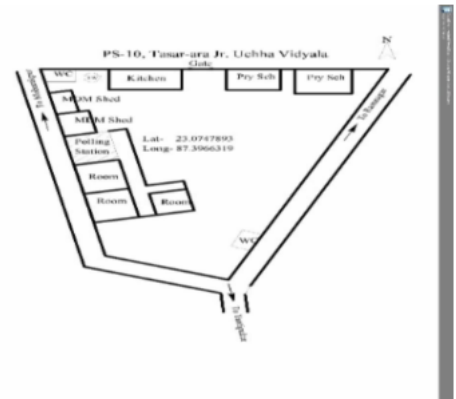

নির্বাচক নিবন্ধন আধিকারিকের স্বাক্ষর

Nazri Naksha

Google Map View

Polling Station Building Front View

Polling Station Front View

Cad View

Key MAP View

1 নাম : রাহুল কর্মকার পিতার নাম: শম্ভু কর্মকার বাড়ির নং : N0087 বয়স : 25 লিঙ্গ : পুরুষ	NRZ2236206 ফটো উপলব্ধ	2 নাম : পম্পা কর্মকার স্বামীর নাম: গনেশ কর্মকার বাড়ির নং : এন0087 বয়স : 24 লিঙ্গ : মহিলা	NRZ2379485 ফটো উপলব্ধ	3 নাম : সুস্মিতা গরুই কর্মকার স্বামীর নাম: কার্তিক কর্মকার বাড়ির নং : এন0087 বয়স : 23 লিঙ্গ : মহিলা	NRZ2480267 ফটো উপলব্ধ
4 নাম : বনু ফ্রেপাল পিতার নাম: কানাইলাল ফ্রেপাল বাড়ির নং : n0007 বয়স : 28 লিঙ্গ : পুরুষ	NRZ177697 ফটো উপলব্ধ	5 নাম : কৃষ্ণা ফ্রেপাল স্বামীর নাম: সনু ফ্রেপাল বাড়ির নং : এন0007 বয়স : 22 লিঙ্গ : মহিলা	NRZ2379469 ফটো উপলব্ধ	6 নাম : টিয়া ফ্রেপাল স্বামীর নাম: বনু ফ্রেপাল বাড়ির নং : এন0007 বয়স : 26 লিঙ্গ : মহিলা	NRZ2379188 ফটো উপলব্ধ
7 নাম : মন্দিরা ফ্রেপাল স্বামীর নাম: মনু ফ্রেপাল বাড়ির নং : এন0007 বয়স : 24 লিঙ্গ : মহিলা	NRZ2379535 ফটো উপলব্ধ	8 নাম : সনু ফ্রেপাল পিতার নাম: কানাই লাল ফ্রেপাল বাড়ির নং : এন0007 বয়স : 24 লিঙ্গ : পুরুষ	NRZ2280865 ফটো উপলব্ধ	9 নাম : মনু ফ্রেপাল পিতার নাম: কানাই ফ্রেপাল বাড়ির নং : n0007 বয়স : 30 লিঙ্গ : পুরুষ	NRZ1689553 ফটো উপলব্ধ
10 নাম : মায়ী বাউরী স্বামীর নাম: কানাই বাউরী বাড়ির নং : n0007 বয়স : 55 লিঙ্গ : মহিলা	WB/36/253/450473 ফটো উপলব্ধ	11 নাম : কানাই লাল ফ্রেপাল পিতার নাম: বাঁকু ফ্রেপাল বাড়ির নং : n0007 বয়স : 59 লিঙ্গ : পুরুষ	WB/36/253/450449 ফটো উপলব্ধ	12 নাম : টুম্পা গরুই পিতার নাম: মধুসূদন গরুই বাড়ির নং : এন0086 বয়স : 23 লিঙ্গ : মহিলা	NRZ2379337 ফটো উপলব্ধ
13 নাম : বিশ্বজিৎ গরুই পিতার নাম: জগন্নাথ গরুই বাড়ির নং : এন0086 বয়স : 22 লিঙ্গ : পুরুষ	NRZ2379519 ফটো উপলব্ধ	14 নাম : মন্দিরা গরুই স্বামীর নাম: সুজয় গরুই বাড়ির নং : এন0078 বয়স : 21 লিঙ্গ : মহিলা	NRZ2424638 ফটো উপলব্ধ	15 নাম : প্রভাত গরুই পিতার নাম: মধুসূদন গরুই বাড়ির নং : এন0086 বয়স : 21 লিঙ্গ : পুরুষ	NRZ2424463 ফটো উপলব্ধ
16 নাম : সুজয় গরুই পিতার নাম: নারায়ণ গরুই বাড়ির নং : n0078 বয়স : 28 লিঙ্গ : পুরুষ	NRZ1862465 ফটো উপলব্ধ	17 নাম : তাপস বাউরী মায়ের নাম: সুমিত্রা বাউরী বাড়ির নং : এন0016 বয়স : 22 লিঙ্গ : পুরুষ	NRZ2379386 ফটো উপলব্ধ	18 নাম : সুমন বাউরী পিতার নাম: উত্তম বাউরী বাড়ির নং : এন008 বয়স : 23 লিঙ্গ : পুরুষ	NRZ2379105 ফটো উপলব্ধ
19 নাম : বৃন্দন বাউরী মায়ের নাম: রেখা বাউরী বাড়ির নং : এন0016 বয়স : 36 লিঙ্গ : পুরুষ	NRZ2379436 ফটো উপলব্ধ	20 নাম : কুসুম বাউরী স্বামীর নাম: বচন বাউরী বাড়ির নং : এন0069 বয়স : 25 লিঙ্গ : মহিলা	NRZ1997337 ফটো উপলব্ধ	21 নাম : পূর্ণিমা বাউরী স্বামীর নাম: মানু বাউরী বাড়ির নং : এন0017 বয়স : 27 লিঙ্গ : মহিলা	NRZ2424547 ফটো উপলব্ধ
22 নাম : জ্যোৎস্না বাউরী স্বামীর নাম: সঞ্জয় বাউরী বাড়ির নং : এন0015 বয়স : 30 লিঙ্গ : মহিলা	NRZ2424562 ফটো উপলব্ধ	23 নাম : রঞ্জিত বাউরী পিতার নাম: কার্তিক বাউরী বাড়ির নং : N0010 বয়স : 29 লিঙ্গ : পুরুষ	NRZ1927458 ফটো উপলব্ধ	24 নাম : মিতু বাউরী স্বামীর নাম: রঞ্জিত বাউরী বাড়ির নং : N010 বয়স : 32 লিঙ্গ : মহিলা	NRZ1927466 ফটো উপলব্ধ
25 নাম : বচন বাউরী অন্যান্য: বেলা বাউরী বাড়ির নং : N0069 বয়স : 26 লিঙ্গ : পুরুষ	NRZ1958982 ফটো উপলব্ধ	26 নাম : বিষ্ণুপ্রিয়া বাউরী স্বামীর নাম: মিলন বাউরী বাড়ির নং : N0014 বয়স : 38 লিঙ্গ : মহিলা	NRZ1958990 ফটো উপলব্ধ	27 নাম : লবকুশ বাউরী পিতার নাম: রনজিত বাউরী বাড়ির নং : n0012 বয়স : 28 লিঙ্গ : পুরুষ	NRZ1777804 ফটো উপলব্ধ
28 নাম : রাজু বাউরী পিতার নাম: গৌড় বাউরী বাড়ির নং : N0015 বয়স : 35 লিঙ্গ : পুরুষ	NRZ1927433 ফটো উপলব্ধ	29 নাম : শিখা বাউরী স্বামীর নাম: সুকুমার বাউরী বাড়ির নং : N0008 বয়স : 27 লিঙ্গ : মহিলা	NRZ1958925 ফটো উপলব্ধ	30 নাম : সীমা বাউরী স্বামীর নাম: লবকুশ বাউরী বাড়ির নং : N0012 বয়স : 26 লিঙ্গ : মহিলা	NRZ1958958 ফটো উপলব্ধ