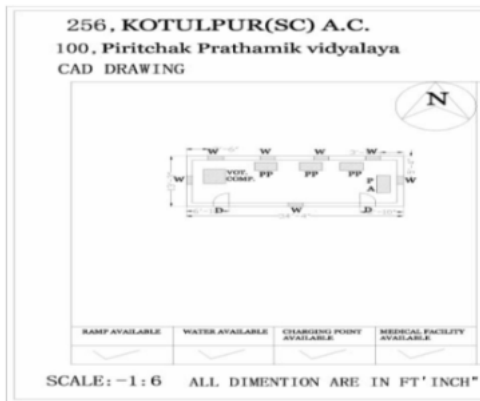

নির্বাচক নিবন্ধন আধিকারিকের স্বাক্ষর

Nazri Naksha

Google Map View

Polling Station Building Front View

Polling Station Front View

Cad View

Key MAP View

বিধানসভা নির্বাচনক্ষেত্রের নং, নাম : 256-কোড়ালপুর  
ভাগ নং, নাম : 1-মির্জাপুর মৌজা (আংশিক)