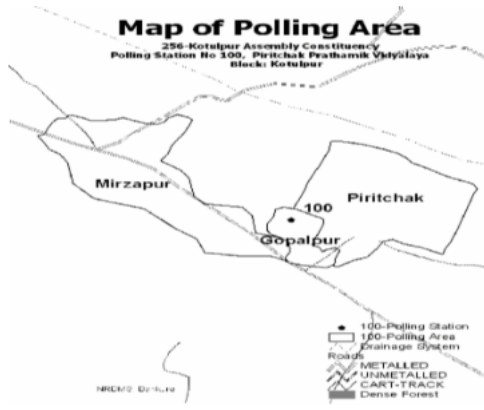

নির্বাচক নিবন্ধন আধিকারিকের স্বাক্ষর

Nazri Naksha

Google Map View

Polling Station Building Front View

Polling Station Front View

Cad View

Key MAP View

বিধানসভা নির্বাচনক্ষেত্রের নং, নাম : 256-কোড়ালপুর  
ভাগ নং, নাম : 1-মির্জাপুর মৌজা (আংশিক)