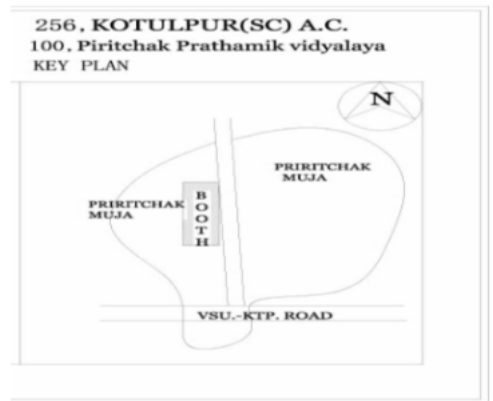

নির্বাচক নিবন্ধন আধিকারিকের স্বাক্ষর

Nazri Naksha

Google Map View

Polling Station Building Front View

Polling Station Front View

Cad View

Key MAP View

বিধানসভা নির্বাচনক্ষেত্রের নং, নাম : 256-কোড়ালপুর  
ভাগ নং, নাম : 1-মির্জাপুর মৌজা (আংশিক)