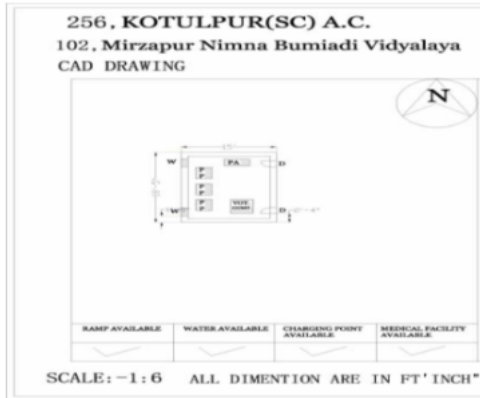

নির্বাচক নিবন্ধন আধিকারিকের স্বাক্ষর

Nazri Naksha

Google Map View

Polling Station Building Front View

Polling Station Front View

Cad View

Key MAP View

1 নাম : মৌমিতা ঠাড়া বিশ্বাস স্বামীর নাম: তারাপদ বিশ্বাস বাড়ির নং : n0017 বয়স : 29 লিঙ্গ : মহিলা	NIO1742964 ফটো উপলব্ধ	2 নাম : মুক্তারানী বিশ্বাস স্বামীর নাম: বরদা বিশ্বাস বাড়ির নং : n0017 বয়স : 66 লিঙ্গ : মহিলা	WB/36/254/507388 ফটো উপলব্ধ	3 নাম : তারাপদ বিশ্বাস পিতার নাম: বরদাপ্রসাদ বিশ্বাস বাড়ির নং : n0017 বয়স : 42 লিঙ্গ : পুরুষ	BHV2309599 ফটো উপলব্ধ
4 নাম : তপনকুমার বিশ্বাস পিতার নাম: বরদাপ্রসাদ বিশ্বাস বাড়ির নং : n0017 বয়স : 39 লিঙ্গ : পুরুষ	BHV2309607 ফটো উপলব্ধ	5 নাম : হারাধন বিশ্বাস পিতার নাম: বরদা প্রসাদ বিশ্বাস বাড়ির নং : n0017 বয়স : 48 লিঙ্গ : পুরুষ	BHV2309334 ফটো উপলব্ধ	6 নাম : বরদা প্রসাদ পিতার নাম: পচাই চন্দ্র বিশ্বাস বাড়ির নং : n0017 বয়স : 76 লিঙ্গ : পুরুষ	NRZ2121887 ফটো উপলব্ধ
7 নাম : সোমনাথ অধিকারী পিতার নাম: উত্তম অধিকারী বাড়ির নং : n0169 বয়স : 24 লিঙ্গ : পুরুষ	NRZ2225167 ফটো উপলব্ধ	8 নাম : কৃষ্ণপদ অধিকারী পিতার নাম: রামচন্দ্র অধিকারী বাড়ির নং : n0036 বয়স : 25 লিঙ্গ : পুরুষ	NRZ2038784 ফটো উপলব্ধ	9 নাম : সুরত অধিকারী পিতার নাম: গুরুপদ অধিকারী বাড়ির নং : n0045 বয়স : 28 লিঙ্গ : পুরুষ	NRZ1799865 ফটো উপলব্ধ
10 নাম : মনিমালা রায় অধিকারী স্বামীর নাম: গোপাল অধিকারী বাড়ির নং : n0170 বয়স : 30 লিঙ্গ : মহিলা	NRZ1991280 ফটো উপলব্ধ	11 নাম : মধুছন্দা অধিকারী পিতার নাম: তুষার অধিকারী বাড়ির নং : এন0169 বয়স : 24 লিঙ্গ : মহিলা	NRZ2323285 ফটো উপলব্ধ	12 নাম : জয়া অধিকারী পিতার নাম: গুরুপদ অধিকারী বাড়ির নং : এন0045 বয়স : 26 লিঙ্গ : মহিলা	NRZ2344380 ফটো উপলব্ধ
13 নাম : প্রিয়া অধিকারী স্বামীর নাম: সুরত অধিকারী বাড়ির নং : এন0045 বয়স : 21 লিঙ্গ : মহিলা	NRZ2458701 ফটো উপলব্ধ	14 নাম : গুরুপদ অধিকারী পিতার নাম: গদাধর অধিকারী বাড়ির নং : n0045 বয়স : 59 লিঙ্গ : পুরুষ	WB/36/254/507318 ফটো উপলব্ধ	15 নাম : আরতি অধিকারী স্বামীর নাম: গুরুপদ অধিকারী বাড়ির নং : n0045 বয়স : 55 লিঙ্গ : মহিলা	WB/36/254/507368 ফটো উপলব্ধ
16 নাম : তারারানী অধিকারী স্বামীর নাম: অরুণ চন্দ্র অধিকারী বাড়ির নং : n0169 বয়স : 73 লিঙ্গ : মহিলা	WB/36/254/507546 ফটো উপলব্ধ	17 নাম : উত্তমকুমার অধিকারী পিতার নাম: অরুণ চন্দ্র অধিকারী বাড়ির নং : n0169 বয়স : 58 লিঙ্গ : পুরুষ	WB/36/254/507684 ফটো উপলব্ধ	18 নাম : তুষারকান্তি অধিকারী পিতার নাম: অরুণ চন্দ্র অধিকারী বাড়ির নং : n0169 বয়স : 52 লিঙ্গ : পুরুষ	WB/36/254/507391 ফটো উপলব্ধ
19 নাম : কুমকুম অধিকারী স্বামীর নাম: উত্তম কুমার অধিকারী বাড়ির নং : n0169 বয়স : 46 লিঙ্গ : মহিলা	BHV1629336 ফটো উপলব্ধ	20 নাম : রমা অধিকারী স্বামীর নাম: তুষার অধিকারী বাড়ির নং : n0169 বয়স : 43 লিঙ্গ : মহিলা	BHV1629161 ফটো উপলব্ধ	21 নাম : শ্যামচন্দ্র অধিকারী পিতার নাম: তুলসী অধিকারী বাড়ির নং : n0170 বয়স : 53 লিঙ্গ : পুরুষ	WB/36/254/507331 ফটো উপলব্ধ
22 নাম : হীরা অধিকারী স্বামীর নাম: শ্যামচন্দ্র অধিকারী বাড়ির নং : n0170 বয়স : 50 লিঙ্গ : মহিলা	WB/36/254/507304 ফটো উপলব্ধ	23 নাম : গোপাল অধিকারী পিতার নাম: শ্যামচন্দ্র অধিকারী বাড়ির নং : n0170 বয়স : 33 লিঙ্গ : পুরুষ	NRZ1504869 ফটো উপলব্ধ	24 নাম : রামচন্দ্র অধিকারী পিতার নাম: তুলসী অধিকারী বাড়ির নং : n0036 বয়স : 64 লিঙ্গ : পুরুষ	WB/36/254/507056 ফটো উপলব্ধ
25 নাম : অসীমা অধিকারী স্বামীর নাম: রামচন্দ্র অধিকারী বাড়ির নং : n0036 বয়স : 56 লিঙ্গ : মহিলা	WB/36/254/507054 ফটো উপলব্ধ	26 নাম : বলরাম অধিকারী পিতার নাম: রামচন্দ্র অধিকারী বাড়ির নং : এন0036 বয়স : 20 লিঙ্গ : পুরুষ	NRZ2530699 ফটো উপলব্ধ	27 নাম : সন্ধ্যা কুণ্ডু স্বামীর নাম: চিত্তরঞ্জন কুণ্ডু বাড়ির নং : n0087 বয়স : 61 লিঙ্গ : মহিলা	WB/36/254/507082 ফটো উপলব্ধ
28 নাম : হরিসাধন কুণ্ডু পিতার নাম: প্রহ্লাদ কুণ্ডু বাড়ির নং : n0087 বয়স : 63 লিঙ্গ : পুরুষ	WB/36/254/507517 ফটো উপলব্ধ	29 নাম : ইতি কুণ্ডু স্বামীর নাম: হরিসাধন কুণ্ডু বাড়ির নং : n0087 বয়স : 59 লিঙ্গ : মহিলা	WB/36/254/507190 ফটো উপলব্ধ	30 নাম : জয়দেব কুন্ডু পিতার নাম: নিরঞ্জন কুন্ডু বাড়ির নং : n0087 বয়স : 44 লিঙ্গ : পুরুষ	BHV1630102 ফটো উপলব্ধ