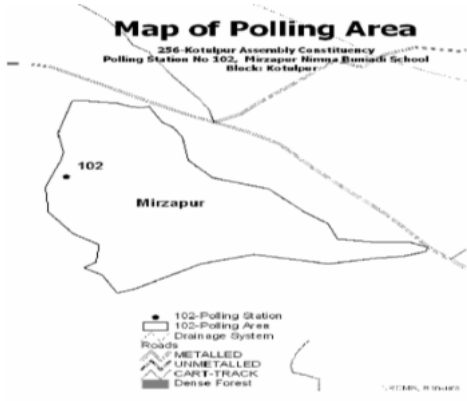

Nazri Naksha