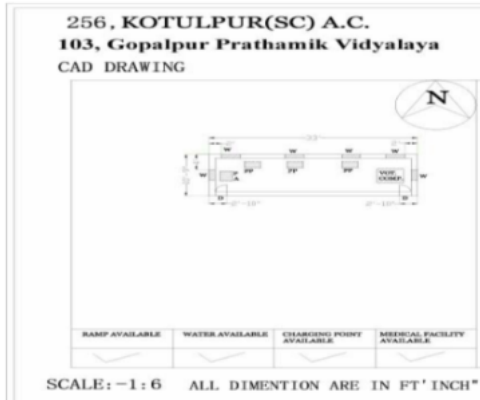

নির্বাচক নিবন্ধন আধিকারিকের স্বাক্ষর

Nazri Naksha

Google Map View

Polling Station Building Front View

Polling Station Front View

Cad View

Key MAP View

1 নাম : সফুরা খাতুন বিবি স্বামীর নাম: মিন্টুন মল্লিক বাড়ির নং : n0186 বয়স : 37 লিঙ্গ : মহিলা	NRZ1420249 ফটো উপলব্ধ	2 নাম : মালেকজান বিবি স্বামীর নাম: মুইসুদ আলি খান বাড়ির নং : n0181 বয়স : 52 লিঙ্গ : মহিলা	WB/30/254/222107 ফটো উপলব্ধ	3 নাম : আজমিরা বিবি স্বামীর নাম: আলি মোর্ত্তজা বাড়ির নং : n0158 বয়স : 41 লিঙ্গ : মহিলা	BHV2466555 ফটো উপলব্ধ
4 নাম : সুনীপা রেজা সাহানা স্বামীর নাম: তাপস সাহানা বাড়ির নং : n0182 বয়স : 45 লিঙ্গ : মহিলা	NRZ1614767 ফটো উপলব্ধ	5 নাম : টুম্পা বিবি স্বামীর নাম: হসমৎ আলি লক্ষর বাড়ির নং : n0172 বয়স : 32 লিঙ্গ : মহিলা	NRZ1614676 ফটো উপলব্ধ	6 নাম : মধুরা বিবি স্বামীর নাম: সঞ্জিত হোসেন সেখ বাড়ির নং : n0184 বয়স : 42 লিঙ্গ : মহিলা	NRZ1614783 ফটো উপলব্ধ
7 নাম : মুস্তাকিন মল্লিক মায়ের নাম: মধুরা বিবি বাড়ির নং : এন0184 বয়স : 21 লিঙ্গ : পুরুষ	NRZ2530426 ফটো উপলব্ধ	8 নাম : মন্দিরা আড়ি স্বামীর নাম: সুমন আড়ি বাড়ির নং : n0001 বয়স : 27 লিঙ্গ : মহিলা	NRZ1981794 ফটো উপলব্ধ	9 নাম : মমতা আড়ি স্বামীর নাম: হারাধন আড়ি বাড়ির নং : n0001 বয়স : 53 লিঙ্গ : মহিলা	WB/36/254/504544 ফটো উপলব্ধ
10 নাম : কার্তিক আড়ি পিতার নাম: পিরু মোহন আড়ি বাড়ির নং : n0001 বয়স : 33 লিঙ্গ : পুরুষ	NRZ1373000 ফটো উপলব্ধ	11 নাম : মালতী আড়ি স্বামীর নাম: আনন্দ আড়ি বাড়ির নং : n0001 বয়স : 49 লিঙ্গ : মহিলা	BHV1558964 ফটো উপলব্ধ	12 নাম : আনন্দ আড়ি পিতার নাম: ক্ষুদিরাম আড়ি বাড়ির নং : n0001 বয়স : 50 লিঙ্গ : পুরুষ	WB/36/254/504660 ফটো উপলব্ধ
13 নাম : হেমন্ত আড়ি পিতার নাম: আনন্দ আড়ি বাড়ির নং : n0001 বয়স : 28 লিঙ্গ : পুরুষ	NRZ1800333 ফটো উপলব্ধ	14 নাম : পূজা আড়ি স্বামীর নাম: কার্তিক আড়ি বাড়ির নং : n0001 বয়স : 29 লিঙ্গ : মহিলা	NRZ1800341 ফটো উপলব্ধ	15 নাম : হারাধন আড়ি পিতার নাম: ক্ষুদিরাম আড়ি বাড়ির নং : n0001 বয়স : 57 লিঙ্গ : পুরুষ	WB/36/254/504536 ফটো উপলব্ধ
16 নাম : সরস্বতী আড়ি স্বামীর নাম: পীরুমোহন আড়ি বাড়ির নং : n0001 বয়স : 61 লিঙ্গ : মহিলা	WB/36/254/504416 ফটো উপলব্ধ	17 নাম : বাবলু মল্লিক পিতার নাম: সোবান মল্লিক বাড়ির নং : n0089 বয়স : 46 লিঙ্গ : পুরুষ	BHV2466407 ফটো উপলব্ধ	18 নাম : রুস্তম মল্লিক পিতার নাম: সোবান মল্লিক বাড়ির নং : n0089 বয়স : 58 লিঙ্গ : পুরুষ	NRZ2540755 ফটো উপলব্ধ
19 নাম : সাইফুদ্দিন মল্লিক পিতার নাম: রুস্তম মল্লিক বাড়ির নং : n0089 বয়স : 33 লিঙ্গ : পুরুষ	NRZ1373018 ফটো উপলব্ধ	20 নাম : টুম্পা মল্লিক স্বামীর নাম: সাইফুদ্দিন মল্লিক বাড়ির নং : n0089 বয়স : 25 লিঙ্গ : মহিলা	NRZ2222289 ফটো উপলব্ধ	21 নাম : জিয়াউদ্দিন মল্লিক পিতার নাম: রুস্তম মল্লিক বাড়ির নং : n0089 বয়স : 28 লিঙ্গ : পুরুষ	NRZ1800192 ফটো উপলব্ধ
22 নাম : মুকসুদা বিবি স্বামীর নাম: রুস্তম মল্লিক বাড়ির নং : n0089 বয়স : 46 লিঙ্গ : মহিলা	NRZ2223626 ফটো উপলব্ধ	23 নাম : ইয়াসমিন বিবি স্বামীর নাম: সাহারুদ্দিন মিদ্যা বাড়ির নং : এন0089 বয়স : 25 লিঙ্গ : মহিলা	NRZ2321693 ফটো উপলব্ধ	24 নাম : সাহারুদ্দিন মিদ্যা পিতার নাম: সওকত মিদ্যা বাড়ির নং : N0089 বয়স : 25 লিঙ্গ : পুরুষ	NRZ2043503 ফটো উপলব্ধ
25 নাম : প্রতিমা সিং কুন্ডু স্বামীর নাম: স্বরূপ কুন্ডু বাড়ির নং : N0004 বয়স : 28 লিঙ্গ : মহিলা	NRZ2043974 ফটো উপলব্ধ	26 নাম : তনুশ্রী কুণ্ডু পিতার নাম: সত্যজিৎ কুণ্ডু বাড়ির নং : এন0004 বয়স : 23 লিঙ্গ : মহিলা	NRZ2321024 ফটো উপলব্ধ	27 নাম : মানসি কুণ্ডু স্বামীর নাম: গণেশ কুণ্ডু বাড়ির নং : N0004 বয়স : 26 লিঙ্গ : মহিলা	NRZ2043990 ফটো উপলব্ধ
28 নাম : সৌরভ কুন্ডু পিতার নাম: সজিত কুন্ডু বাড়ির নং : এন0004 বয়স : 21 লিঙ্গ : পুরুষ	NRZ2459436 ফটো উপলব্ধ	29 নাম : পূজা মাঝি পিতার নাম: সজিত মাঝি বাড়ির নং : এন0074 বয়স : 25 লিঙ্গ : মহিলা	WSU2031243 ফটো উপলব্ধ	30 নাম : সুচিত্রা কুণ্ডু স্বামীর নাম: পীরু মোহন কুণ্ডু বাড়ির নং : n0140 বয়স : 53 লিঙ্গ : মহিলা	WB/36/254/495240 ফটো উপলব্ধ