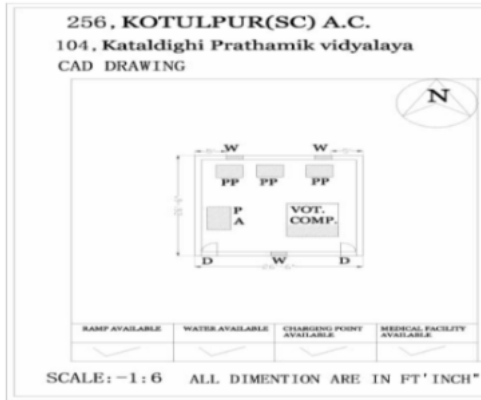

নির্বাচক নিবন্ধন আধিকারিকের স্বাক্ষর

Nazri Naksha

Google Map View

Polling Station Building Front View

Polling Station Front View

Cad View

Key MAP View

1	NRZ1712108	ফটো উপলব্ধ	2	NRZ1505635	ফটো উপলব্ধ	3	NRZ1712124	ফটো উপলব্ধ
নাম : তাহেরা বিবি স্বামীর নাম: বাবর আলি সা বাড়ির নং : n0011 বয়স : 31 লিঙ্গ : মহিলা			নাম : বাবর আলি সা পিতার নাম: হোসেন সা বাড়ির নং : n0011 বয়স : 33 লিঙ্গ : পুরুষ			নাম : জালিম আলি সা পিতার নাম: হোসেন আলি সা বাড়ির নং : n0011 বয়স : 30 লিঙ্গ : পুরুষ		
4	NRZ1712116	ফটো উপলব্ধ	5	WB/36/254/504592	ফটো উপলব্ধ	6	NRZ2342970	ফটো উপলব্ধ
নাম : সাবের আলি সা পিতার নাম: হোসেন আলি সা বাড়ির নং : n0011 বয়স : 33 লিঙ্গ : পুরুষ			নাম : আনোয়ারা বিবি সা স্বামীর নাম: হোসেন সা বাড়ির নং : n0011 বয়স : 57 লিঙ্গ : মহিলা			নাম : হোসেন আলি সা পিতার নাম: রওসন সা বাড়ির নং : n0011 বয়স : 61 লিঙ্গ : পুরুষ		
7	NRZ2044485	ফটো উপলব্ধ	8	NRZ2344018	ফটো উপলব্ধ	9	NRZ2318350	ফটো উপলব্ধ
নাম : বৈশাখী বিবি স্বামীর নাম: জালিম আলি সা বাড়ির নং : NO011 বয়স : 26 লিঙ্গ : মহিলা			নাম : কামালউদ্দিন সা পিতার নাম: জামালউদ্দিন সা বাড়ির নং : এন0008 বয়স : 24 লিঙ্গ : পুরুষ			নাম : আসাজুল খন্দকার পিতার নাম: নাসের আলি খন্দকার বাড়ির নং : এন0008 বয়স : 23 লিঙ্গ : পুরুষ		
10	BHV2227775	ফটো উপলব্ধ	11	NRZ2218642	ফটো উপলব্ধ	12	NRZ2460186	ফটো উপলব্ধ
নাম : আরজান বিবি স্বামীর নাম: নাসেরআলি খন্দকার বাড়ির নং : n0008 বয়স : 57 লিঙ্গ : মহিলা			নাম : রেহেনা বেগম স্বামীর নাম: নজরুল ইসলাম খন্দকার বাড়ির নং : n0008 বয়স : 35 লিঙ্গ : মহিলা			নাম : রাহিলা খন্দকার স্বামীর নাম: আসাজুল খন্দকার বাড়ির নং : এন0008 বয়স : 24 লিঙ্গ : মহিলা		
13	BHV2466308	ফটো উপলব্ধ	14	NRZ1614890	ফটো উপলব্ধ	15	NRZ1614866	ফটো উপলব্ধ
নাম : জানা খাতুন স্বামীর নাম: জামালউদ্দিন সা বাড়ির নং : n0008 বয়স : 41 লিঙ্গ : মহিলা			নাম : জামালউদ্দিন সা পিতার নাম: রহিম বক্স সা বাড়ির নং : n0008 বয়স : 51 লিঙ্গ : পুরুষ			নাম : নজরুল ইসলাম খন্দকার পিতার নাম: নেওসাদ আলি খন্দকার বাড়ির নং : n0008 বয়স : 30 লিঙ্গ : পুরুষ		
16	WB/36/254/504766	ফটো উপলব্ধ	17	WB/36/254/504757	ফটো উপলব্ধ	18	WB/36/254/504784	ফটো উপলব্ধ
নাম : নেওসাদ খন্দকার পিতার নাম: সৈয়দআলি খন্দকার বাড়ির নং : n0008 বয়স : 67 লিঙ্গ : পুরুষ			নাম : গোলহার বিবি খন্দকার স্বামীর নাম: নেওসাদ খন্দকার বাড়ির নং : n0008 বয়স : 61 লিঙ্গ : মহিলা			নাম : নাসেরআলি খন্দকার পিতার নাম: সৈয়দআলি খন্দকার বাড়ির নং : n0008 বয়স : 61 লিঙ্গ : পুরুষ		
19	NRZ1614908	ফটো উপলব্ধ	20	NRZ2220184	ফটো উপলব্ধ	21	WB/36/254/504009	ফটো উপলব্ধ
নাম : রিয়াজুল ইসলাম খন্দকার পিতার নাম: নেওসাদ ইসলাম খন্দকার বাড়ির নং : n0008 বয়স : 31 লিঙ্গ : পুরুষ			নাম : পান্তকা জয়ালী স্বামীর নাম: অসিত জয়ালী বাড়ির নং : n0063 বয়স : 30 লিঙ্গ : মহিলা			নাম : শান্তি জয়ালী স্বামীর নাম: বিশ্বনাথ জয়ালী বাড়ির নং : n0063 বয়স : 58 লিঙ্গ : মহিলা		
22	NRZ1764141	ফটো উপলব্ধ	23	NRZ1505577	ফটো উপলব্ধ	24	BHV1631225	ফটো উপলব্ধ
নাম : প্রভাকর মল্লিক পিতার নাম: স্বপন মল্লিক বাড়ির নং : n0063 বয়স : 30 লিঙ্গ : পুরুষ			নাম : রেনুকা জয়ালী স্বামীর নাম: লক্ষীকান্ত জয়ালী বাড়ির নং : n0063 বয়স : 38 লিঙ্গ : মহিলা			নাম : লক্ষীকান্ত জয়ালী পিতার নাম: রবীন্দ্রনাথ জয়ালী বাড়ির নং : n0063 বয়স : 44 লিঙ্গ : পুরুষ		
25	NRZ1505502	ফটো উপলব্ধ	26	NRZ1254200	ফটো উপলব্ধ	27	NRZ2044295	ফটো উপলব্ধ
নাম : অসিত জয়ালী পিতার নাম: বিশ্বনাথ জয়ালী বাড়ির নং : n0063 বয়স : 31 লিঙ্গ : পুরুষ			নাম : অসীম জয়ালী পিতার নাম: বিশ্বনাথ জয়ালী বাড়ির নং : n0000 বয়স : 35 লিঙ্গ : পুরুষ			নাম : শিল্পা জয়ালী স্বামীর নাম: অসীম জয়ালী বাড়ির নং : N0096 বয়স : 25 লিঙ্গ : মহিলা		
28	NRZ2044360	ফটো উপলব্ধ	29	BHV2466324	ফটো উপলব্ধ	30	BHV2309763	ফটো উপলব্ধ
নাম : কৃষ্ণ চন্দ্র দিগার পিতার নাম: অসিত দিগার বাড়ির নং : N0100 বয়স : 25 লিঙ্গ : পুরুষ			নাম : সুমিত্রা দিগার স্বামীর নাম: জীতেন দিগার বাড়ির নং : n0052 বয়স : 39 লিঙ্গ : মহিলা			নাম : জিতেন দিগার পিতার নাম: বংশী দিগার বাড়ির নং : n0052 বয়স : 40 লিঙ্গ : পুরুষ		