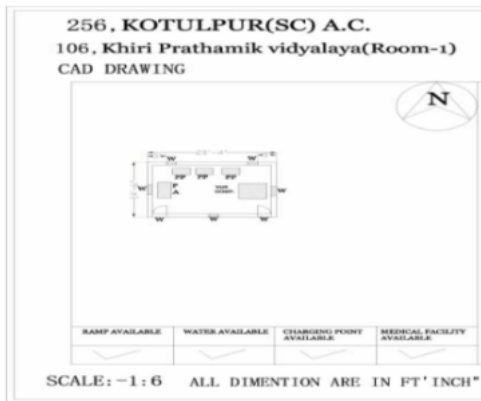

নির্বাচক নিবন্ধন আধিকারিকের স্বাক্ষর

Nazri Naksha

Google Map View

Polling Station Building Front View

Polling Station Front View

Cad View

Key MAP View

1 নাম : সফিকুল সেখ পিতার নাম: গোলামআলি সেখ বাড়ির নং : n0071 বয়স : 59 লিঙ্গ : পুরুষ	WB/36/254/390564	ফটো উপলব্ধ	2 নাম : আরজিনাবিবি সেখ স্বামীর নাম: সফিকুল সেখ বাড়ির নং : n0071 বয়স : 53 লিঙ্গ : মহিলা	WB/36/254/390513	ফটো উপলব্ধ	3 নাম : ইগ্রাম আলি সেখ পিতার নাম: সফিকুল সেখ বাড়ির নং : n0071 বয়স : 34 লিঙ্গ : পুরুষ	NRZ1506435	ফটো উপলব্ধ
4 নাম : রফিকুল সেখ পিতার নাম: গোলামআলি সেখ বাড়ির নং : n0071 বয়স : 50 লিঙ্গ : পুরুষ	WB/36/254/390338	ফটো উপলব্ধ	5 নাম : সেখ সিরাজ পিতার নাম: সেখ রহিম বাড়ির নং : n0100 বয়স : 45 লিঙ্গ : পুরুষ	BHV1553320	ফটো উপলব্ধ	6 নাম : সাহানারা বিবি স্বামীর নাম: ইগ্রাম আলি সেখ বাড়ির নং : n0071 বয়স : 30 লিঙ্গ : মহিলা	NRZ1801109	ফটো উপলব্ধ
7 নাম : তনুজা মণ্ডল পিতার নাম: সেখ মাবু তাহের মণ্ডল বাড়ির নং : n0100 বয়স : 30 লিঙ্গ : মহিলা	NRZ1593946	ফটো উপলব্ধ	8 নাম : সেখ সফিক পিতার নাম: সেখ সিরাজ বাড়ির নং : এন0100 বয়স : 20 লিঙ্গ : পুরুষ	NRZ2502573	ফটো উপলব্ধ	9 নাম : সেখ রানাউল পিতার নাম: সেখ রফিকুল বাড়ির নং : এন0071 বয়স : 24 লিঙ্গ : পুরুষ	NRZ2269892	ফটো উপলব্ধ
10 নাম : সেখ লিটন আলি পিতার নাম: সেখ সফিকুল ইসলাম বাড়ির নং : এন0071 বয়স : 29 লিঙ্গ : পুরুষ	NRZ2448504	ফটো উপলব্ধ	11 নাম : ফতেমাবিবি সেখ স্বামীর নাম: গোলামআলি সেখ বাড়ির নং : n0071 বয়স : 78 লিঙ্গ : মহিলা	WB/36/254/390511	ফটো উপলব্ধ	12 নাম : সেখ আব্বাসউদ্দিন পিতার নাম: সফিকুল সেখ বাড়ির নং : n0071 বয়স : 28 লিঙ্গ : পুরুষ	NRZ1801083	ফটো উপলব্ধ
13 নাম : রুস্পা অধিকারী স্বামীর নাম: প্রতাপ অধিকারী বাড়ির নং : এন0034 বয়স : 25 লিঙ্গ : মহিলা	YCF2029841	ফটো উপলব্ধ	14 নাম : পাঁচুগোপাল চক্রবর্তী পিতার নাম: রেবতীরমন চক্রবর্তী বাড়ির নং : n0031 বয়স : 43 লিঙ্গ : পুরুষ	BHV2333987	ফটো উপলব্ধ	15 নাম : রাজকুমার চক্রবর্তী পিতার নাম: রেবতীরমন অধিকারী বাড়ির নং : n0031 বয়স : 42 লিঙ্গ : পুরুষ	BHV2333979	ফটো উপলব্ধ
16 নাম : পূর্ণিমা চক্রবর্তী স্বামীর নাম: রাজকুমার অধিকারী বাড়ির নং : n0031 বয়স : 33 লিঙ্গ : মহিলা	NRZ1506633	ফটো উপলব্ধ	17 নাম : প্রতাপ অধিকারী পিতার নাম: কাজল অধিকারী বাড়ির নং : n0034 বয়স : 30 লিঙ্গ : পুরুষ	NRZ1764323	ফটো উপলব্ধ	18 নাম : সাধনা অধিকারী স্বামীর নাম: কাজল অধিকারী বাড়ির নং : n0034 বয়স : 51 লিঙ্গ : মহিলা	NRZ1506567	ফটো উপলব্ধ
19 নাম : কাজল অধিকারী পিতার নাম: ললিন অধিকারী বাড়ির নং : n0034 বয়স : 57 লিঙ্গ : পুরুষ	NRZ1506559	ফটো উপলব্ধ	20 নাম : সূচল অধিকারী পিতার নাম: বাদল অধিকারী বাড়ির নং : n0034 বয়স : 37 লিঙ্গ : পুরুষ	BHV2570703	ফটো উপলব্ধ	21 নাম : তিথি অধিকারী স্বামীর নাম: চঞ্চল অধিকারী বাড়ির নং : n0034 বয়স : 31 লিঙ্গ : মহিলা	NRZ1506542	ফটো উপলব্ধ
22 নাম : রেবতীরমন অধিকারী পিতার নাম: বসন্ত অধিকারী বাড়ির নং : n0031 বয়স : 73 লিঙ্গ : পুরুষ	WB/36/254/390285	ফটো উপলব্ধ	23 নাম : ক্ষেমঙ্করী অধিকারী স্বামীর নাম: রেবতী রমন অধিকারী বাড়ির নং : n0031 বয়স : 68 লিঙ্গ : মহিলা	BHV1553643	ফটো উপলব্ধ	24 নাম : তৃপ্তি রায় চক্রবর্তী স্বামীর নাম: পাঁচু গোপাল চক্রবর্তী বাড়ির নং : n0031 বয়স : 35 লিঙ্গ : মহিলা	NRZ1420645	ফটো উপলব্ধ
25 নাম : রামচন্দ্র অধিকারী পিতার নাম: নলীন অধিকারী বাড়ির নং : n0033 বয়স : 73 লিঙ্গ : পুরুষ	WB/36/254/390088	ফটো উপলব্ধ	26 নাম : নবকুমার অধিকারী পিতার নাম: রামচন্দ্র অধিকারী বাড়ির নং : n0033 বয়স : 44 লিঙ্গ : পুরুষ	BHV1645373	ফটো উপলব্ধ	27 নাম : ময়না অধিকারী স্বামীর নাম: নবকুমার অধিকারী বাড়ির নং : 57 বয়স : 39 লিঙ্গ : মহিলা	BHV2474179	ফটো উপলব্ধ
28 নাম : বাদল অধিকারী পিতার নাম: নলিন অধিকারী বাড়ির নং : n0034 বয়স : 70 লিঙ্গ : পুরুষ	WB/36/254/390350	ফটো উপলব্ধ	29 নাম : নমিতা অধিকারী স্বামীর নাম: বাদল অধিকারী বাড়ির নং : n0034 বয়স : 63 লিঙ্গ : মহিলা	WB/36/254/390220	ফটো উপলব্ধ	30 নাম : চঞ্চল অধিকারী পিতার নাম: বাদল অধিকারী বাড়ির নং : n0034 বয়স : 39 লিঙ্গ : পুরুষ	BHV2333995	ফটো উপলব্ধ