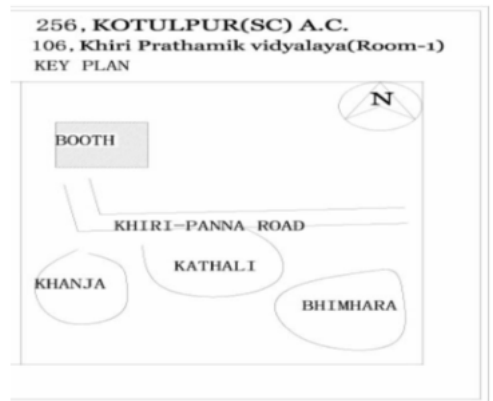

Key MAP View