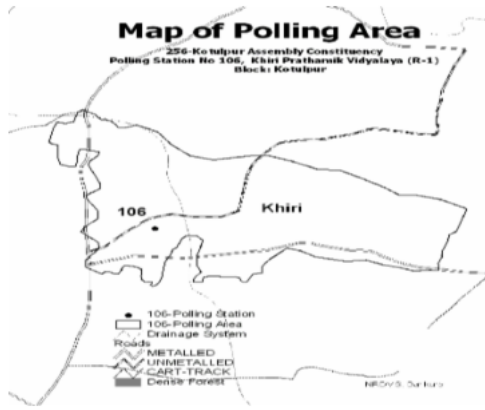

Nazri Naksha