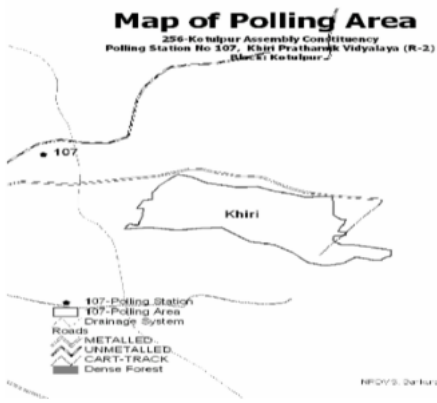

Nazri Naksha