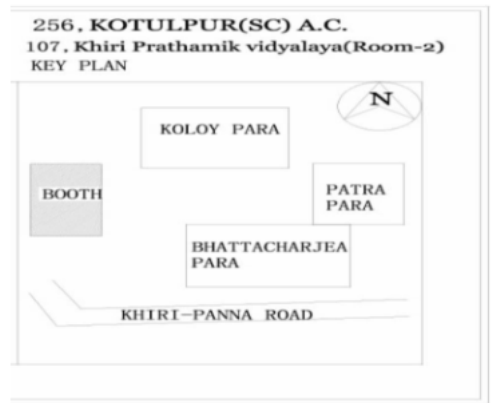

নির্বাচক নিবন্ধন আধিকারিকের স্বাক্ষর

Nazri Naksha

Google Map View

Polling Station Building Front View

Polling Station Front View

Cad View

Key MAP View

1 নাম : নাইমা বিবি স্বামীর নাম: জাকির আলি বাড়ির নং : n0224 বয়স : 44 লিঙ্গ : মহিলা	NRZ1507219 ফটো উপলব্ধ	2 নাম : নাসেরাবেগম সেখ স্বামীর নাম: আজাদবক্ত সেখ বাড়ির নং : n0123 বয়স : 62 লিঙ্গ : মহিলা	WB/36/254/396111 ফটো উপলব্ধ	3 নাম : মিনা বিবি সেখ স্বামীর নাম: সামসুদ্দিন সেখ বাড়ির নং : n0123 বয়স : 42 লিঙ্গ : মহিলা	NRZ1256486 ফটো উপলব্ধ
4 নাম : সেখ আজাদবক্ত পিতার নাম: সেখ ইসা হক বাড়ির নং : n0123 বয়স : 70 লিঙ্গ : পুরুষ	NRZ2124113 ফটো উপলব্ধ	5 নাম : শেখ সাহাবুদ্দিন পিতার নাম: আজাদবক্ত সেখ বাড়ির নং : n0123 বয়স : 35 লিঙ্গ : পুরুষ	NRZ1256098 ফটো উপলব্ধ	6 নাম : টিয়া খাতুন স্বামীর নাম: সেখ সাহাবুদ্দিন বাড়ির নং : খিরি বয়স : 27 লিঙ্গ : মহিলা	NRZ2509222 ফটো উপলব্ধ
7 নাম : সায়ন আদক পিতার নাম: নিহার আদক বাড়ির নং : n0006 বয়স : 25 লিঙ্গ : পুরুষ	NRZ2031607 ফটো উপলব্ধ	8 নাম : সৌমন আদক পিতার নাম: আনন্দ আদক বাড়ির নং : n0003 বয়স : 41 লিঙ্গ : পুরুষ	BHV2333201 ফটো উপলব্ধ	9 নাম : নীহার আদক পিতার নাম: রামকিংকর আদক বাড়ির নং : n0006 বয়স : 66 লিঙ্গ : পুরুষ	NRZ2341477 ফটো উপলব্ধ
10 নাম : রাজশ্রী আদক স্বামীর নাম: সৌমন আদক বাড়ির নং : n0006 বয়স : 31 লিঙ্গ : মহিলা	NRZ1615467 ফটো উপলব্ধ	11 নাম : আনন্দ আদক পিতার নাম: রামকিংকর আদক বাড়ির নং : n0006 বয়স : 67 লিঙ্গ : পুরুষ	WB/36/254/396792 ফটো উপলব্ধ	12 নাম : কাঞ্চনবালা আদক স্বামীর নাম: আনন্দ আদক বাড়ির নং : n0006 বয়স : 58 লিঙ্গ : মহিলা	BHV2519544 ফটো উপলব্ধ
13 নাম : মনিমালা আদক স্বামীর নাম: নীহার আদক বাড়ির নং : n0006 বয়স : 49 লিঙ্গ : মহিলা	WB/36/254/096261 ফটো উপলব্ধ	14 নাম : সুদীপ্ত আদক পিতার নাম: নীহার আদক বাড়ির নং : এন0006 বয়স : 20 লিঙ্গ : পুরুষ	NRZ2543197 ফটো উপলব্ধ	15 নাম : সাহাআলম সেখ পিতার নাম: বাসেদআলি সেখ বাড়ির নং : n0138 বয়স : 52 লিঙ্গ : পুরুষ	WB/36/254/396164 ফটো উপলব্ধ
16 নাম : বসির আলি সেখ পিতার নাম: মনসুর আলি সেখ বাড়ির নং : n0197 বয়স : 33 লিঙ্গ : পুরুষ	NRZ1507078 ফটো উপলব্ধ	17 নাম : রীনা বিবি স্বামীর নাম: সাহা আলম সেখ বাড়ির নং : n0138 বয়স : 41 লিঙ্গ : মহিলা	NRZ1256809 ফটো উপলব্ধ	18 নাম : নিজামউদ্দিন সেখ পিতার নাম: আলাউদ্দিন সেখ বাড়ির নং : n0138 বয়স : 41 লিঙ্গ : পুরুষ	BHV2571123 ফটো উপলব্ধ
19 নাম : পাপিয়া বিবি সেখ স্বামীর নাম: নিজামউদ্দিন সেখ বাড়ির নং : n0138 বয়স : 36 লিঙ্গ : মহিলা	NRZ1256114 ফটো উপলব্ধ	20 নাম : আলাউদ্দিন সেখ পিতার নাম: বাসেদ সেখ বাড়ির নং : n0138 বয়স : 39 লিঙ্গ : পুরুষ	BHV2334423 ফটো উপলব্ধ	21 নাম : আনিসা বিবি সেখ স্বামীর নাম: নওসের সেখ বাড়ির নং : n0198 বয়স : 56 লিঙ্গ : মহিলা	WB/36/254/396591 ফটো উপলব্ধ
22 নাম : সাবির আলি সেখ পিতার নাম: নওসের আলি সেখ বাড়ির নং : n0198 বয়স : 31 লিঙ্গ : পুরুষ	NRZ1507011 ফটো উপলব্ধ	23 নাম : সোফিয়া জাহেদা বিবি পিতার নাম: হুমত সেখ বাড়ির নং : n0197 বয়স : 60 লিঙ্গ : মহিলা	NRZ2533495 ফটো উপলব্ধ	24 নাম : লায়লা বিবি স্বামীর নাম: সেখ বাসেদ আলি বাড়ির নং : n0138 বয়স : 44 লিঙ্গ : মহিলা	NRZ1507151 ফটো উপলব্ধ
25 নাম : সেখ সাবের আলি পিতার নাম: সাহেব আলি সেখ বাড়ির নং : এন0166 বয়স : 25 লিঙ্গ : পুরুষ	NRZ2270924 ফটো উপলব্ধ	26 নাম : সেখ কয়সর আলি পিতার নাম: সেখ সোলেমান বাড়ির নং : n0010 বয়স : 57 লিঙ্গ : পুরুষ	NRZ2123552 ফটো উপলব্ধ	27 নাম : সেখ সবর আলি পিতার নাম: সেখ নওসের আলি বাড়ির নং : খিরি বয়স : 29 লিঙ্গ : পুরুষ	NRZ2270833 ফটো উপলব্ধ
28 নাম : সেখ মানা পিতার নাম: সেখ সাহাআলম বাড়ির নং : এন0138 বয়স : 22 লিঙ্গ : পুরুষ	NRZ2370849 ফটো উপলব্ধ	29 নাম : আলোমা বেগম স্বামীর নাম: সেখ মনিরুল বাড়ির নং : খিরি বয়স : 28 লিঙ্গ : মহিলা	NRZ2483469 ফটো উপলব্ধ	30 নাম : রোজিনা বিবি স্বামীর নাম: আলাউদ্দিন সেখ বাড়ির নং : n0138 বয়স : 35 লিঙ্গ : মহিলা	NRZ1373422 ফটো উপলব্ধ