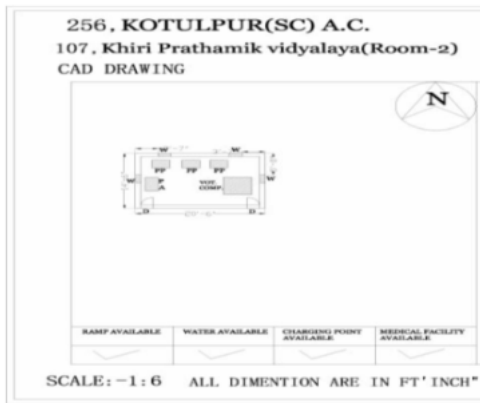

নির্বাচক নিবন্ধন আধিকারিকের স্বাক্ষর

Nazri Naksha

Google Map View

Polling Station Building Front View

Polling Station Front View

Cad View

Key MAP View

1 নাম : নাইমা বিবি স্বামীর নাম: জাকির আলি বাড়ির নং : n0224 বয়স : 44 লিঙ্গ : মহিলা	NRZ1507219 ফটো উপলব্ধ	2 নাম : নাসেরাবেগম সেখ স্বামীর নাম: আজাদবক্ত সেখ বাড়ির নং : n0123 বয়স : 62 লিঙ্গ : মহিলা	WB/36/254/396111 ফটো উপলব্ধ	3 নাম : মিনা বিবি সেখ স্বামীর নাম: সামসুদ্দিন সেখ বাড়ির নং : n0123 বয়স : 42 লিঙ্গ : মহিলা	NRZ1256486 ফটো উপলব্ধ
4 নাম : সেখ আজাদবক্ত পিতার নাম: সেখ ইসা হক বাড়ির নং : n0123 বয়স : 70 লিঙ্গ : পুরুষ	NRZ2124113 ফটো উপলব্ধ	5 নাম : শেখ সাহাবুদ্দিন পিতার নাম: আজাদবক্ত সেখ বাড়ির নং : n0123 বয়স : 35 লিঙ্গ : পুরুষ	NRZ1256098 ফটো উপলব্ধ	6 নাম : টিয়া খাতুন স্বামীর নাম: সেখ সাহাবুদ্দিন বাড়ির নং : খিরি বয়স : 27 লিঙ্গ : মহিলা	NRZ2509222 ফটো উপলব্ধ
7 নাম : সায়ন আদক পিতার নাম: নিহার আদক বাড়ির নং : n0006 বয়স : 25 লিঙ্গ : পুরুষ	NRZ2031607 ফটো উপলব্ধ	8 নাম : সৌমন আদক পিতার নাম: আনন্দ আদক বাড়ির নং : n0003 বয়স : 41 লিঙ্গ : পুরুষ	BHV2333201 ফটো উপলব্ধ	9 নাম : নীহার আদক পিতার নাম: রামকিংকর আদক বাড়ির নং : n0006 বয়স : 66 লিঙ্গ : পুরুষ	NRZ2341477 ফটো উপলব্ধ
10 নাম : রাজশ্রী আদক স্বামীর নাম: সৌমন আদক বাড়ির নং : n0006 বয়স : 31 লিঙ্গ : মহিলা	NRZ1615467 ফটো উপলব্ধ	11 নাম : আনন্দ আদক পিতার নাম: রামকিংকর আদক বাড়ির নং : n0006 বয়স : 67 লিঙ্গ : পুরুষ	WB/36/254/396792 ফটো উপলব্ধ	12 নাম : কাঞ্চনবালা আদক স্বামীর নাম: আনন্দ আদক বাড়ির নং : n0006 বয়স : 58 লিঙ্গ : মহিলা	BHV2519544 ফটো উপলব্ধ
13 নাম : মনিমালা আদক স্বামীর নাম: নীহার আদক বাড়ির নং : n0006 বয়স : 49 লিঙ্গ : মহিলা	WB/36/254/096261 ফটো উপলব্ধ	14 নাম : সুদীপ্ত আদক পিতার নাম: নীহার আদক বাড়ির নং : এন0006 বয়স : 20 লিঙ্গ : পুরুষ	NRZ2543197 ফটো উপলব্ধ	15 নাম : সাহাআলম সেখ পিতার নাম: বাসেদআলি সেখ বাড়ির নং : n0138 বয়স : 52 লিঙ্গ : পুরুষ	WB/36/254/396164 ফটো উপলব্ধ
16 নাম : বসির আলি সেখ পিতার নাম: মনসুর আলি সেখ বাড়ির নং : n0197 বয়স : 33 লিঙ্গ : পুরুষ	NRZ1507078 ফটো উপলব্ধ	17 নাম : রীনা বিবি স্বামীর নাম: সাহা আলম সেখ বাড়ির নং : n0138 বয়স : 41 লিঙ্গ : মহিলা	NRZ1256809 ফটো উপলব্ধ	18 নাম : নিজামউদ্দিন সেখ পিতার নাম: আলাউদ্দিন সেখ বাড়ির নং : n0138 বয়স : 41 লিঙ্গ : পুরুষ	BHV2571123 ফটো উপলব্ধ
19 নাম : পাপিয়া বিবি সেখ স্বামীর নাম: নিজামউদ্দিন সেখ বাড়ির নং : n0138 বয়স : 36 লিঙ্গ : মহিলা	NRZ1256114 ফটো উপলব্ধ	20 নাম : আলাউদ্দিন সেখ পিতার নাম: বাসেদ সেখ বাড়ির নং : n0138 বয়স : 39 লিঙ্গ : পুরুষ	BHV2334423 ফটো উপলব্ধ	21 নাম : আনিসা বিবি সেখ স্বামীর নাম: নওসের সেখ বাড়ির নং : n0198 বয়স : 56 লিঙ্গ : মহিলা	WB/36/254/396591 ফটো উপলব্ধ
22 নাম : সাবির আলি সেখ পিতার নাম: নওসের আলি সেখ বাড়ির নং : n0198 বয়স : 31 লিঙ্গ : পুরুষ	NRZ1507011 ফটো উপলব্ধ	23 নাম : সোফিয়া জাহেদা বিবি পিতার নাম: হুমত সেখ বাড়ির নং : n0197 বয়স : 60 লিঙ্গ : মহিলা	NRZ2533495 ফটো উপলব্ধ	24 নাম : লায়লা বিবি স্বামীর নাম: সেখ বাসেদ আলি বাড়ির নং : n0138 বয়স : 44 লিঙ্গ : মহিলা	NRZ1507151 ফটো উপলব্ধ
25 নাম : সেখ সাবের আলি পিতার নাম: সাহেব আলি সেখ বাড়ির নং : এন0166 বয়স : 25 লিঙ্গ : পুরুষ	NRZ2270924 ফটো উপলব্ধ	26 নাম : সেখ কয়সর আলি পিতার নাম: সেখ সোলেমান বাড়ির নং : n0010 বয়স : 57 লিঙ্গ : পুরুষ	NRZ2123552 ফটো উপলব্ধ	27 নাম : সেখ সবর আলি পিতার নাম: সেখ নওসের আলি বাড়ির নং : খিরি বয়স : 29 লিঙ্গ : পুরুষ	NRZ2270833 ফটো উপলব্ধ
28 নাম : সেখ মানা পিতার নাম: সেখ সাহাআলম বাড়ির নং : এন0138 বয়স : 22 লিঙ্গ : পুরুষ	NRZ2370849 ফটো উপলব্ধ	29 নাম : আলোমা বেগম স্বামীর নাম: সেখ মনিরুল বাড়ির নং : খিরি বয়স : 28 লিঙ্গ : মহিলা	NRZ2483469 ফটো উপলব্ধ	30 নাম : রোজিনা বিবি স্বামীর নাম: আলাউদ্দিন সেখ বাড়ির নং : n0138 বয়স : 35 লিঙ্গ : মহিলা	NRZ1373422 ফটো উপলব্ধ