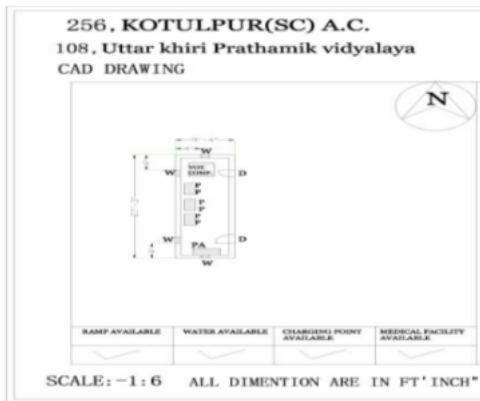

নির্বাচক নিবন্ধন আধিকারিকের স্বাক্ষর

Nazri Naksha

Google Map View

Polling Station Building Front View

Polling Station Front View

Cad View

Key MAP View

1	NRZ1616309	ফটো উপলব্ধ	2	BHV1552520	ফটো উপলব্ধ	3	BHV2334845	ফটো উপলব্ধ
নাম : রুনা লায়লা বিবি স্বামীর নাম: সানোয়ার হোসেন সেখ বাড়ির নং : n0178 বয়স : 39 লিঙ্গ : মহিলা			নাম : সেখ সানোয়ার হোসেন পিতার নাম: সেখ মনোয়ার হোসেন বাড়ির নং : n0178 বয়স : 46 লিঙ্গ : পুরুষ			নাম : আফরোজা বেগম সেখ স্বামীর নাম: সেখ আনোয়ার হোসেন বাড়ির নং : n0178 বয়স : 42 লিঙ্গ : মহিলা		
4	WB/36/254/393069	ফটো উপলব্ধ	5	NRZ2552834	ফটো উপলব্ধ	6	BHV1554427	ফটো উপলব্ধ
নাম : সেখ আনোয়ার হোসেন পিতার নাম: সেখ মনোয়ার হোসেন বাড়ির নং : n0178 বয়স : 50 লিঙ্গ : পুরুষ			নাম : রিজিয়া খাতুন পিতার নাম: সেখ সানোয়ার হোসেন বাড়ির নং : এন0178 বয়স : 20 লিঙ্গ : মহিলা			নাম : রেহিমাবিবি সেখ স্বামীর নাম: রওশন সেখ বাড়ির নং : n0137 বয়স : 70 লিঙ্গ : মহিলা		
7	BHV2474799	ফটো উপলব্ধ	8	BHV1553965	ফটো উপলব্ধ	9	NRZ2125128	ফটো উপলব্ধ
নাম : মমতাজ বেগম সেখ স্বামীর নাম: সেখ লালচাঁদ আলি বাড়ির নং : n0137 বয়স : 42 লিঙ্গ : মহিলা			নাম : সেখ লালচন্দ আলি পিতার নাম: সেখ রউসন আলি বাড়ির নং : n0137 বয়স : 49 লিঙ্গ : পুরুষ			নাম : ক রউসন আলি পিতার নাম: ক রউসন আলি বাড়ির নং : n0137 বয়স : 78 লিঙ্গ : পুরুষ		
10	NRZ2166387	ফটো উপলব্ধ	11	NRZ2166221	ফটো উপলব্ধ	12	NRZ1615988	ফটো উপলব্ধ
নাম : সেখ জাহিদ আলি পিতার নাম: সেখ লালচাঁদ আলি বাড়ির নং : n0137 বয়স : 24 লিঙ্গ : পুরুষ			নাম : মাহেনুর বেগম স্বামীর নাম: সেখ রফিকুল আলি বাড়ির নং : n0189 বয়স : 26 লিঙ্গ : মহিলা			নাম : সেখ পিয়রুল আলি পিতার নাম: সেখ হাবিল আলি বাড়ির নং : n0134 বয়স : 30 লিঙ্গ : পুরুষ		
13	NRZ2256725	ফটো উপলব্ধ	14	NRZ2256717	ফটো উপলব্ধ	15	NRZ2257343	ফটো উপলব্ধ
নাম : সেখ জিন্নাতারা বিবি স্বামীর নাম: সেখ হাবিল আলি বাড়ির নং : n0134 বয়স : 55 লিঙ্গ : মহিলা			নাম : সেখ হাবিল আলি পিতার নাম: সেখ কাসেম আলি বাড়ির নং : n0134 বয়স : 61 লিঙ্গ : পুরুষ			নাম : সেখ শাহানারা বিবি স্বামীর নাম: সেখ রহমত আলি বাড়ির নং : n0136 বয়স : 51 লিঙ্গ : মহিলা		
16	NRZ1801489	ফটো উপলব্ধ	17	NRZ2256733	ফটো উপলব্ধ	18	BHV2334811	ফটো উপলব্ধ
নাম : সেখ হাসিবুল আলি পিতার নাম: সেখ হাবিল আলি বাড়ির নং : n0134 বয়স : 28 লিঙ্গ : পুরুষ			নাম : সেখ রহমত আলি পিতার নাম: সেখ কাসেম আলি বাড়ির নং : n0136 বয়স : 57 লিঙ্গ : পুরুষ			নাম : সেখ সিরাজ আলি পিতার নাম: সেখ আনসার আলি বাড়ির নং : n0189 বয়স : 41 লিঙ্গ : পুরুষ		
19	NRZ2124659	ফটো উপলব্ধ	20	NRZ1615970	ফটো উপলব্ধ	21	NRZ2548337	ফটো উপলব্ধ
নাম : সেখ আক্তার আলি পিতার নাম: সেখ আনিসুর আলি বাড়ির নং : n0189 বয়স : 63 লিঙ্গ : পুরুষ			নাম : রমজান চৌধুরী পিতার নাম: আলি হোসেন চৌধুরী বাড়ির নং : n0134 বয়স : 31 লিঙ্গ : পুরুষ			নাম : প্রিয়ান্কা খাতুন স্বামীর নাম: রমজান চৌধুরী বাড়ির নং : এন0134 বয়স : 26 লিঙ্গ : মহিলা		
22	WB/36/254/393386	ফটো উপলব্ধ	23	NRZ2032266	ফটো উপলব্ধ	24	NRZ1615962	ফটো উপলব্ধ
নাম : মনোয়ারা বিবি স্বামীর নাম: আক্তার আলি সেখ বাড়ির নং : n0189 বয়স : 57 লিঙ্গ : মহিলা			নাম : মুনিয়া খাতুন পিতার নাম: সেখ রহমত আলি বাড়ির নং : n0136 বয়স : 25 লিঙ্গ : মহিলা			নাম : সেখ রফিকুল আলি পিতার নাম: আক্তার আলি সেখ বাড়ির নং : n0189 বয়স : 30 লিঙ্গ : পুরুষ		
25	BHV2571438	ফটো উপলব্ধ	26	NRZ1256940	ফটো উপলব্ধ	27	BHV2334803	ফটো উপলব্ধ
নাম : আজহার সেখ পিতার নাম: কাসেম আলি সেখ বাড়ির নং : n0034 বয়স : 37 লিঙ্গ : পুরুষ			নাম : লক্ষী খাতুন(বিবি) স্বামীর নাম: আজহার আলি সেখ বাড়ির নং : n0034 বয়স : 36 লিঙ্গ : মহিলা			নাম : আজফর আলি সেখ পিতার নাম: কাসেম আলি সেখ বাড়ির নং : n0034 বয়স : 43 লিঙ্গ : পুরুষ		
28	SNV2396497	ফটো উপলব্ধ	29	BHV2335453	ফটো উপলব্ধ	30	NRZ1801596	ফটো উপলব্ধ
নাম : কাশমিরা খাতুন পিতার নাম: ফিরোজ আলি খান বাড়ির নং : এন0138 বয়স : 23 লিঙ্গ : মহিলা			নাম : সেখ কাজল মায়ের নাম: সেখ আনসুরা বিবি বাড়ির নং : n0190 বয়স : 39 লিঙ্গ : পুরুষ			নাম : গোলাপ বিবি সেখ স্বামীর নাম: সেখ কাজল বাড়ির নং : n0190 বয়স : 29 লিঙ্গ : মহিলা		