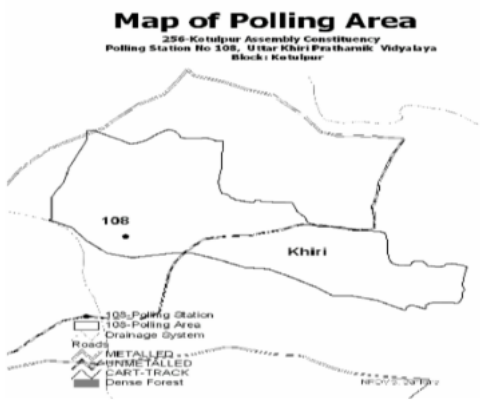

Nazri Naksha