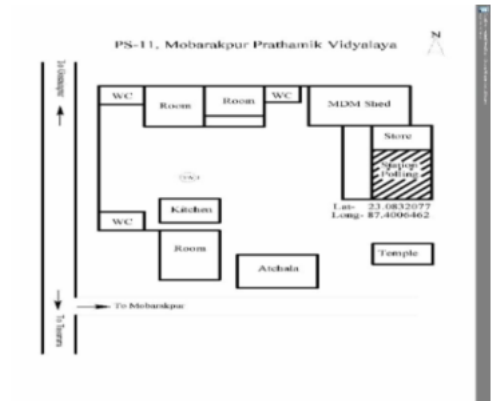

Key MAP View