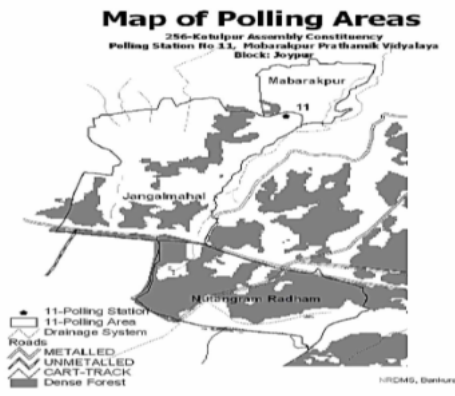

Nazri Naksha