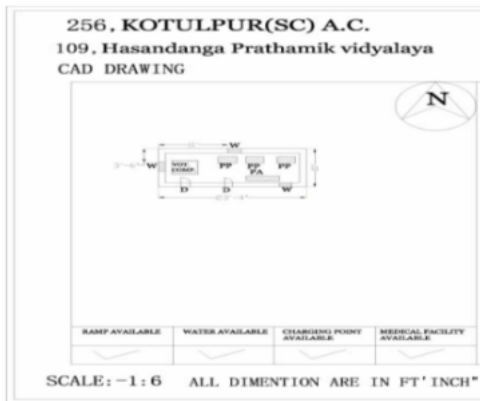

নির্বাচক নিবন্ধন আধিকারিকের স্বাক্ষর

Nazri Naksha

Google Map View

Polling Station Building Front View

Polling Station Front View

Cad View

Key MAP View

1 নাম : ফুলমনি কোটাল স্বামীর নাম: তারাপদ কোটাল বাড়ির নং : n0012 বয়স : 73 লিঙ্গ : মহিলা	BHV1646991 ফটো উপলব্ধ	2 নাম : খোকন কোটাল পিতার নাম: শশধর কোটাল বাড়ির নং : n0012 বয়স : 56 লিঙ্গ : পুরুষ	BHV1646710 ফটো উপলব্ধ	3 নাম : বৈদ্যনাথ কোটাল পিতার নাম: তারাপদ কোটাল বাড়ির নং : n0012 বয়স : 39 লিঙ্গ : পুরুষ	BHV2622231 ফটো উপলব্ধ
4 নাম : পবিত্র কোটাল পিতার নাম: বলাই কোটাল বাড়ির নং : n0014 বয়স : 33 লিঙ্গ : পুরুষ	NRZ1420991 ফটো উপলব্ধ	5 নাম : নিদ্র কোটাল স্বামীর নাম: ষষ্ঠী কোটাল বাড়ির নং : n0084 বয়স : 50 লিঙ্গ : মহিলা	BHV2519866 ফটো উপলব্ধ	6 নাম : মিনতী কোটাল স্বামীর নাম: সুশান্ত কোটাল বাড়ির নং : n0085 বয়স : 55 লিঙ্গ : মহিলা	BHV2335016 ফটো উপলব্ধ
7 নাম : তাপসী কোটাল স্বামীর নাম: কানাই কোটাল বাড়ির নং : n0004 বয়স : 56 লিঙ্গ : মহিলা	BHV1647106 ফটো উপলব্ধ	8 নাম : তাপস কোটাল পিতার নাম: কানাই কোটাল বাড়ির নং : n0004 বয়স : 32 লিঙ্গ : পুরুষ	NRZ1421031 ফটো উপলব্ধ	9 নাম : বাটুল কোটাল পিতার নাম: গোলক কোটাল বাড়ির নং : n0004 বয়স : 51 লিঙ্গ : পুরুষ	BHV1648096 ফটো উপলব্ধ
10 নাম : শঙ্করী কোটাল স্বামীর নাম: বিমল কোটাল বাড়ির নং : n0005 বয়স : 79 লিঙ্গ : মহিলা	BHV2200871 ফটো উপলব্ধ	11 নাম : সুশান্ত কোটাল পিতার নাম: বিমল কোটাল বাড়ির নং : n0005 বয়স : 60 লিঙ্গ : পুরুষ	BHV2334969 ফটো উপলব্ধ	12 নাম : রঘুনাথ কোটাল পিতার নাম: সুশান্ত কোটাল বাড়ির নং : n0005 বয়স : 29 লিঙ্গ : পুরুষ	NRZ1713585 ফটো উপলব্ধ
13 নাম : উত্তম কোটাল পিতার নাম: মানিক কোটাল বাড়ির নং : n0006 বয়স : 56 লিঙ্গ : পুরুষ	BHV1646264 ফটো উপলব্ধ	14 নাম : পার্বতী কোটাল স্বামীর নাম: উত্তম কোটাল বাড়ির নং : n0006 বয়স : 46 লিঙ্গ : মহিলা	BHV1646256 ফটো উপলব্ধ	15 নাম : সুকুমার কোটাল পিতার নাম: মানিক কোটাল বাড়ির নং : n0006 বয়স : 53 লিঙ্গ : পুরুষ	BHV1646132 ফটো উপলব্ধ
16 নাম : সুমিত্রা কোটাল স্বামীর নাম: সুকুমার কোটাল বাড়ির নং : n0006 বয়স : 37 লিঙ্গ : মহিলা	NRZ0448704 ফটো উপলব্ধ	17 নাম : বংশী কোটাল পিতার নাম: মানিক কোটাল বাড়ির নং : n0006 বয়স : 44 লিঙ্গ : পুরুষ	BHV1645225 ফটো উপলব্ধ	18 নাম : মলয় কোটাল পিতার নাম: বিমল কোটাল বাড়ির নং : n0007 বয়স : 59 লিঙ্গ : পুরুষ	BHV1647411 ফটো উপলব্ধ
19 নাম : অর্চনা কোটাল স্বামীর নাম: মলয় কোটাল বাড়ির নং : n0007 বয়স : 55 লিঙ্গ : মহিলা	BHV1647668 ফটো উপলব্ধ	20 নাম : সুরজিৎ কোটাল পিতার নাম: মলয় কোটাল বাড়ির নং : n0007 বয়স : 36 লিঙ্গ : পুরুষ	NRZ1257690 ফটো উপলব্ধ	21 নাম : সিদ্ধার্থ কোটাল পিতার নাম: বিমল কোটাল বাড়ির নং : n0008 বয়স : 57 লিঙ্গ : পুরুষ	BHV1647544 ফটো উপলব্ধ
22 নাম : রুপা কোটাল স্বামীর নাম: সিদ্ধার্থ কোটাল বাড়ির নং : n0008 বয়স : 51 লিঙ্গ : মহিলা	BHV1647007 ফটো উপলব্ধ	23 নাম : অঞ্জলা কোটাল স্বামীর নাম: কৃষ্ণপদ কোটাল বাড়ির নং : n0009 বয়স : 68 লিঙ্গ : মহিলা	BHV1647197 ফটো উপলব্ধ	24 নাম : রামপদ কোটাল পিতার নাম: সুদেব কোটাল বাড়ির নং : n0003 বয়স : 58 লিঙ্গ : পুরুষ	BHV1646736 ফটো উপলব্ধ
25 নাম : লক্ষন কোটাল পিতার নাম: সুদেব কোটাল বাড়ির নং : n0003 বয়স : 44 লিঙ্গ : পুরুষ	BHV2334993 ফটো উপলব্ধ	26 নাম : কার্তিক কোটাল মায়ের নাম: ভক্তিময়ী কোটাল বাড়ির নং : n0004 বয়স : 49 লিঙ্গ : পুরুষ	BHV2334910 ফটো উপলব্ধ	27 নাম : বাসন্তী কোটাল স্বামীর নাম: প্রফুল্ল কোটাল বাড়ির নং : N0010 বয়স : 30 লিঙ্গ : মহিলা	NRZ1953710 ফটো উপলব্ধ
28 নাম : কৃষ্ণা কোটাল স্বামীর নাম: তাপস কোটাল বাড়ির নং : n0004 বয়স : 32 লিঙ্গ : মহিলা	NRZ1853324 ফটো উপলব্ধ	29 নাম : অভিজিৎ কোটাল পিতার নাম: কার্তিক কোটাল বাড়ির নং : n0004 বয়স : 25 লিঙ্গ : পুরুষ	NRZ2032704 ফটো উপলব্ধ	30 নাম : সাবিত্রী মাধি কোটাল স্বামীর নাম: লক্ষন কোটাল বাড়ির নং : n0003 বয়স : 26 লিঙ্গ : মহিলা	NRZ2166791 ফটো উপলব্ধ