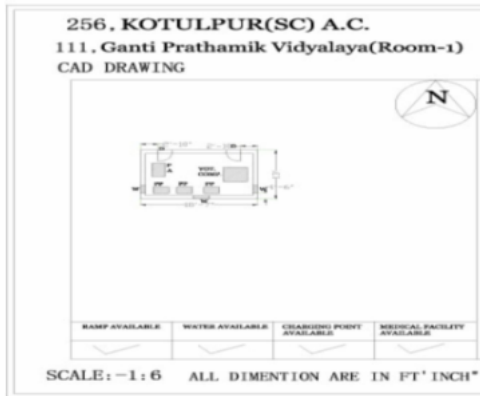

নির্বাচক নিবন্ধন আধিকারিকের স্বাক্ষর

Nazri Naksha

Google Map View

Polling Station Building Front View

Polling Station Front View

Cad View

Key MAP View

1 নাম : মায়ী কুন্ডু স্বামীর নাম: অন্ধেন্দু শেখর কুন্ডু বাড়ির নং : n0081 বয়স : 66 লিঙ্গ : মহিলা	WB/36/254/372555	ফটো উপলব্ধ	2 নাম : সোমাস্রী সাহা কুন্ডু স্বামীর নাম: বিকাশ কুন্ডু বাড়ির নং : n0154 বয়স : 42 লিঙ্গ : মহিলা	BHV2336659	ফটো উপলব্ধ	3 নাম : বিকাশ কুণ্ডু পিতার নাম: অন্ধেন্দু শেখর কুণ্ডু বাড়ির নং : n0081 বয়স : 43 লিঙ্গ : পুরুষ	BHV2195550	ফটো উপলব্ধ
4 নাম : অনিমা কর্মকার স্বামীর নাম: সুরজিৎ কর্মকার বাড়ির নং : 22 বয়স : 24 লিঙ্গ : মহিলা	NRZ2257251	ফটো উপলব্ধ	5 নাম : বাপন কর্মকার পিতার নাম: সন্তোষ কর্মকার বাড়ির নং : এন0193 বয়স : 25 লিঙ্গ : পুরুষ	NRZ2277655	ফটো উপলব্ধ	6 নাম : সূচিত্রা কর্মকার স্বামীর নাম: মথুর কর্মকার বাড়ির নং : n0091 বয়স : 49 লিঙ্গ : মহিলা	BHV2520047	ফটো উপলব্ধ
7 নাম : সুরজিৎ কর্মকার পিতার নাম: মথুর কর্মকার বাড়ির নং : n0091 বয়স : 31 লিঙ্গ : পুরুষ	NRZ1508506	ফটো উপলব্ধ	8 নাম : মথুর কর্মকার পিতার নাম: প্রহলাদ কর্মকার বাড়ির নং : n0091 বয়স : 64 লিঙ্গ : পুরুষ	NRZ2126043	ফটো উপলব্ধ	9 নাম : অডিজিৎ কর্মকার পিতার নাম: মথুর কর্মকার বাড়ির নং : n0091 বয়স : 33 লিঙ্গ : পুরুষ	NRZ1421502	ফটো উপলব্ধ
10 নাম : নমিতা কর্মকার স্বামীর নাম: অভিজিৎ কর্মকার বাড়ির নং : n0091 বয়স : 35 লিঙ্গ : মহিলা	NRZ1421494	ফটো উপলব্ধ	11 নাম : মিঠু কাপড়ি স্বামীর নাম: শ্যামল কাপড়ি বাড়ির নং : n0059 বয়স : 51 লিঙ্গ : মহিলা	WB/36/254/372134	ফটো উপলব্ধ	12 নাম : জয়ন্ত কাপড়ি পিতার নাম: তপন কাপড়ি বাড়ির নং : n0059 বয়স : 53 লিঙ্গ : পুরুষ	WB/36/254/372219	ফটো উপলব্ধ
13 নাম : অনিমা কাপড়ি স্বামীর নাম: জয়ন্ত কাপড়ি বাড়ির নং : n0059 বয়স : 50 লিঙ্গ : মহিলা	BHV1310713	ফটো উপলব্ধ	14 নাম : রাজীব কাপড়ী পিতার নাম: শ্যামল কাপড়ী বাড়ির নং : n0059 বয়স : 35 লিঙ্গ : পুরুষ	NRZ1259134	ফটো উপলব্ধ	15 নাম : তনুশ্রী কাপড়ী পিতার নাম: শ্যামল কাপড়ী বাড়ির নং : n0059 বয়স : 30 লিঙ্গ : মহিলা	NRZ1616838	ফটো উপলব্ধ
16 নাম : তপন কুমার কাপড়ি পিতার নাম: নকুল কাপড়ি বাড়ির নং : n0059 বয়স : 76 লিঙ্গ : পুরুষ	WB/36/254/372088	ফটো উপলব্ধ	17 নাম : তুষার কাপড়ী পিতার নাম: জয়ন্ত কাপড়ী বাড়ির নং : n0059 বয়স : 30 লিঙ্গ : পুরুষ	NRZ1616820	ফটো উপলব্ধ	18 নাম : গৌতম কাপড়ী পিতার নাম: জয়ন্ত কাপড়ী বাড়ির নং : n0059 বয়স : 33 লিঙ্গ : পুরুষ	NRZ1421726	ফটো উপলব্ধ
19 নাম : শ্যামল কাপড়ি পিতার নাম: তপন কাপড়ি বাড়ির নং : n0059 বয়স : 54 লিঙ্গ : পুরুষ	WB/36/254/372307	ফটো উপলব্ধ	20 নাম : পূর্ণিমা কাপড়ি স্বামীর নাম: তপন কাপড়ি বাড়ির নং : n0059 বয়স : 71 লিঙ্গ : মহিলা	WB/36/254/372133	ফটো উপলব্ধ	21 নাম : তন্দ্রা ঘোষ কাপড়ী স্বামীর নাম: রাজীব কাপড়ী বাড়ির নং : এন0059 বয়স : 26 লিঙ্গ : মহিলা	WSU1934322	ফটো উপলব্ধ
22 নাম : শান্তি কারক পিতার নাম: বংশীবদন কারক বাড়ির নং : n0041 বয়স : 31 লিঙ্গ : পুরুষ	NRZ1508746	ফটো উপলব্ধ	23 নাম : মঞ্জু কারক স্বামীর নাম: বংশী কারক বাড়ির নং : n0041 বয়স : 61 লিঙ্গ : মহিলা	WB/36/254/372151	ফটো উপলব্ধ	24 নাম : বুনু কারক পিতার নাম: বংশী বদন কারক বাড়ির নং : n0041 বয়স : 32 লিঙ্গ : মহিলা	NRZ1421668	ফটো উপলব্ধ
25 নাম : দিলীপ কালিন্দী পিতার নাম: গোলক কালিন্দী বাড়ির নং : n0131 বয়স : 57 লিঙ্গ : পুরুষ	NRZ1258904	ফটো উপলব্ধ	26 নাম : অনুপম কালিন্দী পিতার নাম: দিলীপ কালিন্দী বাড়ির নং : n0131 বয়স : 25 লিঙ্গ : পুরুষ	NRZ2034098	ফটো উপলব্ধ	27 নাম : বিক্রম কালিন্দী পিতার নাম: দিলীপ কালিন্দী বাড়ির নং : এন0131 বয়স : 22 লিঙ্গ : পুরুষ	NRZ2372332	ফটো উপলব্ধ
28 নাম : সুলেখা কালিন্দী স্বামীর নাম: অনুপম কালিন্দী বাড়ির নং : এন0131 বয়স : 22 লিঙ্গ : মহিলা	NRZ2372381	ফটো উপলব্ধ	29 নাম : সূর্য কৈবর্ত্য পিতার নাম: উত্তম কৈবর্ত্য বাড়ির নং : এন0019 বয়স : 21 লিঙ্গ : পুরুষ	NRZ2451607	ফটো উপলব্ধ	30 নাম : বকুল কৈবর্ত্য স্বামীর নাম: শান্তি কৈবর্ত্য বাড়ির নং : n0000 বয়স : 29 লিঙ্গ : মহিলা	NRZ1718337	ফটো উপলব্ধ