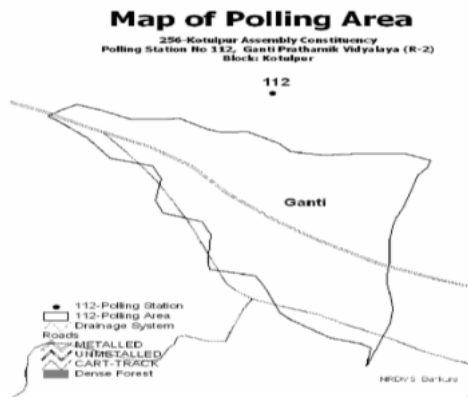

Nazri Naksha