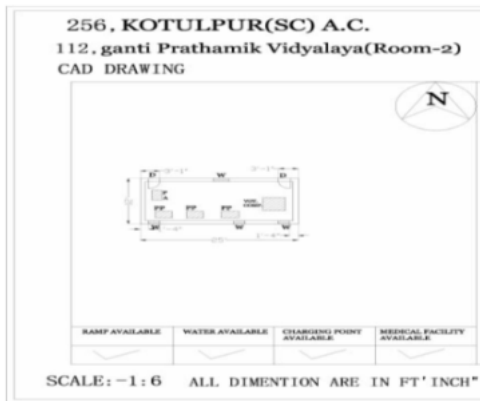

নির্বাচক নিবন্ধন আধিকারিকের স্বাক্ষর

Nazri Naksha

Google Map View

Polling Station Building Front View

Polling Station Front View

Cad View

Key MAP View

বিধানসভা নির্বাচনক্ষেত্রের নং, নাম : 256-কোতুলপুর
ভাগ নং, নাম : 1-গাঁতি মৌজা (আংশিক)