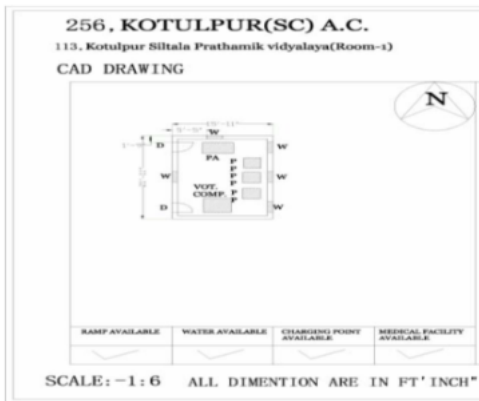

নির্বাচক নিবন্ধন আধিকারিকের স্বাক্ষর

Nazri Naksha

Google Map View

Polling Station Building Front View

Polling Station Front View

Cad View

Key MAP View

বিধানসভা নির্বাচনক্ষেত্রের নং, নাম : 256-কোতুলপুর  
ভাগ নং, নাম : 1-কোতুলপুর,মিরেপাড়া,হরিপুর,গরাইপাড়া,ডোমপাড়া,ঘোষপাড়া ও কেলোরপাড় সহ সমগ্র এলাকা