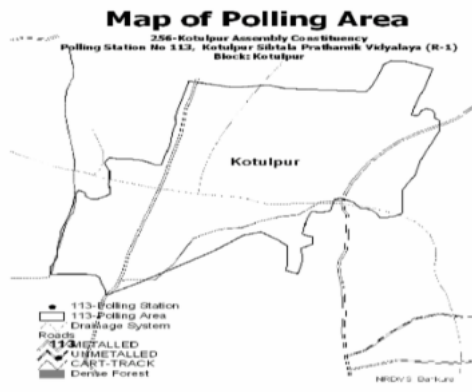

Nazri Naksha