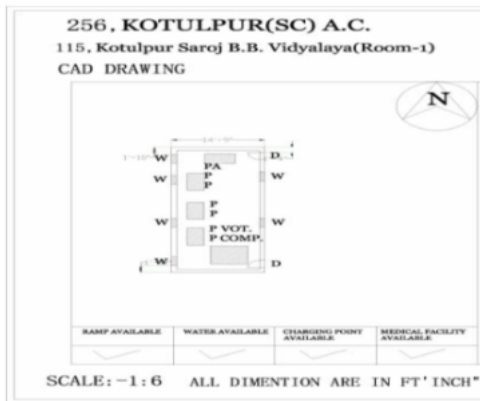

নির্বাচক নিবন্ধন আধিকারিকের স্বাক্ষর

Nazri Naksha

Google Map View

Polling Station Building Front View

Polling Station Front View

Cad View

Key MAP View

বিধানসভা নির্বাচনক্ষেত্রের নং, নাম : 256-কোতুলপুর  
ভাগ নং, নাম : 1-কোতুলপুর মৌজা (আংশিক)