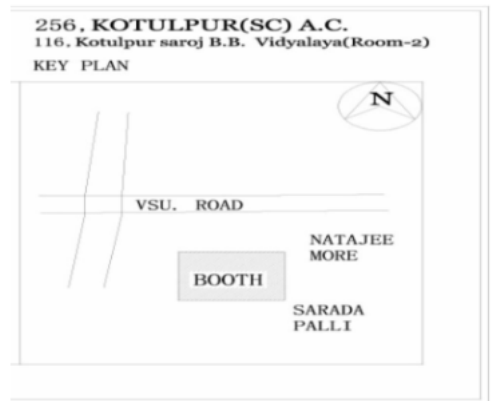

নির্বাচক নিবন্ধন আধিকারিকের স্বাক্ষর

Nazri Naksha

Google Map View

Polling Station Building Front View

Polling Station Front View

Cad View

Key MAP View

বিধানসভা নির্বাচনক্ষেত্রের নং, নাম : 256-কোতুলপুর
ভাগ নং, নাম : 1-কোতুলপুর মৌজা (আংশিক)