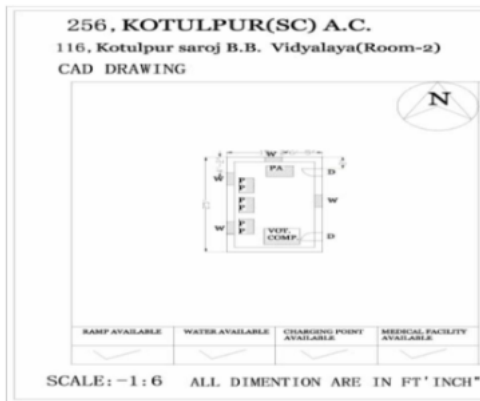

নির্বাচক নিবন্ধন আধিকারিকের স্বাক্ষর

Nazri Naksha

Google Map View

Polling Station Building Front View

Polling Station Front View

Cad View

Key MAP View

বিধানসভা নির্বাচনক্ষেত্রের নং, নাম : 256-কোতুলপুর
ভাগ নং, নাম : 1-কোতুলপুর মৌজা (আংশিক)