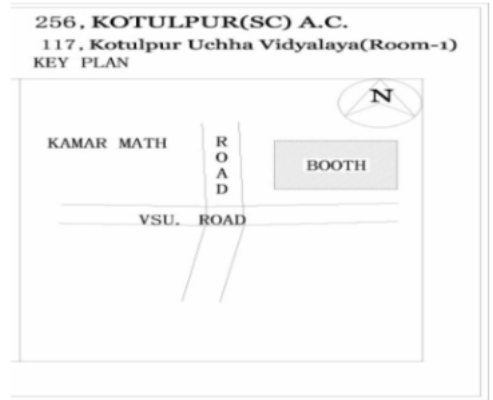

নির্বাচক নিবন্ধন আধিকারিকের স্বাক্ষর

Nazri Naksha

Google Map View

Polling Station Building Front View

Polling Station Front View

Cad View

Key MAP View

বিধানসভা নির্বাচনক্ষেত্রের নং, নাম : 256-কোতুলপুর
ভাগ নং, নাম : 1-কোতুলপুর মৌজা (আংশিক)