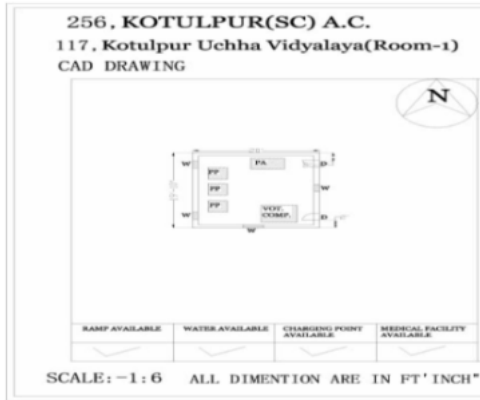

নির্বাচক নিবন্ধন আধিকারিকের স্বাক্ষর

Nazri Naksha

Google Map View

Polling Station Building Front View

Polling Station Front View

Cad View

Key MAP View

বিধানসভা নির্বাচনক্ষেত্রের নং, নাম : 256-কোতুলপুর
ভাগ নং, নাম : 1-কোতুলপুর মৌজা (আংশিক)