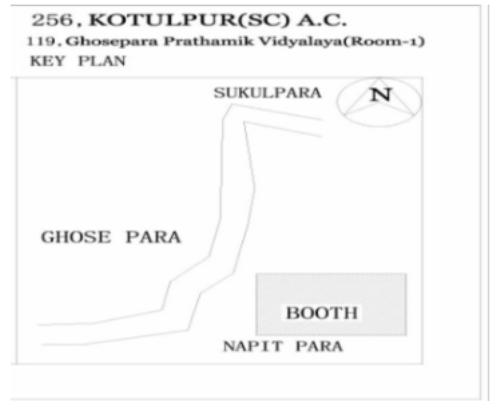

নির্বাচক নিবন্ধন আধিকারিকের স্বাক্ষর

Nazri Naksha

Google Map View

Polling Station Building Front View

Polling Station Front View

Cad View

Key MAP View

1 নাম : সেখ সেইদুল উদ্দিন পিতার নাম : সেখ হোসেন উদ্দিন বাড়ির নং : n0137 বয়স : 56 লিঙ্গ : পুরুষ	WB/31/208/345392	ফটো উপলব্ধ	2 নাম : রানু পারমিন বিবি স্বামীর নাম : সেইদুল উদ্দিন সেখ বাড়ির নং : n0137 বয়স : 51 লিঙ্গ : মহিলা	WB/31/208/345300	ফটো উপলব্ধ	3 নাম : সাবানা খাতুন পিতার নাম : সেখ সেইদুল উদ্দিন বাড়ির নং : n0137 বয়স : 25 লিঙ্গ : মহিলা	NRZ2206423	ফটো উপলব্ধ
4 নাম : রুকসার খাতুন পিতার নাম : সেখ সেইদুল উদ্দিন বাড়ির নং : এন0137 বয়স : 20 লিঙ্গ : মহিলা	NRZ2505386	ফটো উপলব্ধ	5 নাম : সঞ্জয় অধিকারী পিতার নাম : মৃত্যুঞ্জয় অধিকারী বাড়ির নং : n0444 বয়স : 34 লিঙ্গ : পুরুষ	NRZ1262955	ফটো উপলব্ধ	6 নাম : অপর্ণা অধিকারী স্বামীর নাম : মৃত্যুঞ্জয় অধিকারী বাড়ির নং : n0444 বয়স : 64 লিঙ্গ : মহিলা	NRZ2264059	ফটো উপলব্ধ
7 নাম : মৃত্যুঞ্জয় অধিকারী পিতার নাম : শমুনাথ অধিকারী বাড়ির নং : n0444 বয়স : 63 লিঙ্গ : পুরুষ	WB/36/254/414301	ফটো উপলব্ধ	8 নাম : মল্লিকা অধিকারী স্বামীর নাম : সঞ্জয় অধিকারী বাড়ির নং : n0444 বয়স : 27 লিঙ্গ : মহিলা	NRZ1897644	ফটো উপলব্ধ	9 নাম : সেখ খোকন আলি পিতার নাম : সেখ নুরমহম্মাদ বাড়ির নং : n0150 বয়স : 45 লিঙ্গ : পুরুষ	BHV2342533	ফটো উপলব্ধ
10 নাম : কবিতা খাতুন পিতার নাম : সেখ খোকন আলি বাড়ির নং : n0150 বয়স : 29 লিঙ্গ : মহিলা	NRZ1765320	ফটো উপলব্ধ	11 নাম : নিমাই কুণ্ডু পিতার নাম : রামপদ কুণ্ডু বাড়ির নং : n0066 বয়স : 54 লিঙ্গ : পুরুষ	WB/36/254/411165	ফটো উপলব্ধ	12 নাম : চম্পা কুণ্ডু স্বামীর নাম : নিমাই কুণ্ডু বাড়ির নং : n0066 বয়স : 57 লিঙ্গ : মহিলা	NRZ2129294	ফটো উপলব্ধ
13 নাম : মুনাল সিংহ পিতার নাম : দুলাল কুমার সিংহ বাড়ির নং : n0037 বয়স : 26 লিঙ্গ : পুরুষ	NRZ2040640	ফটো উপলব্ধ	14 নাম : সুপর্ণা সিংহ স্বামীর নাম : পরিতোষ সিংহ বাড়ির নং : n0037 বয়স : 36 লিঙ্গ : মহিলা	RJR1734847	ফটো উপলব্ধ	15 নাম : পরিতোষ সিংহ পিতার নাম : দুলালচন্দ্র সিংহ বাড়ির নং : n0037 বয়স : 39 লিঙ্গ : পুরুষ	BHV2574457	ফটো উপলব্ধ
16 নাম : কুনাল সিংহ পিতার নাম : দুলাল কুমার সিংহ বাড়ির নং : n0037 বয়স : 37 লিঙ্গ : পুরুষ	NRZ0489815	ফটো উপলব্ধ	17 নাম : বাসনা সিংহ স্বামীর নাম : নিমাই সিংহ বাড়ির নং : n0037 বয়স : 61 লিঙ্গ : মহিলা	WB/36/254/411590	ফটো উপলব্ধ	18 নাম : দুলাল কুমার সিংহ পিতার নাম : শিবরাম সিংহ বাড়ির নং : n0037 বয়স : 66 লিঙ্গ : পুরুষ	NRZ2129757	ফটো উপলব্ধ
19 নাম : পিন্টু সিংহ পিতার নাম : নিমাই সিংহ বাড়ির নং : n0037 বয়স : 42 লিঙ্গ : পুরুষ	BHV2344075	ফটো উপলব্ধ	20 নাম : জয়ন্ত কর্মকার পিতার নাম : কালীপদ কর্মকার বাড়ির নং : n0158 বয়স : 25 লিঙ্গ : পুরুষ	NRZ2040418	ফটো উপলব্ধ	21 নাম : কালীপদ কর্মকার পিতার নাম : মুরারীমোহন কর্মকার বাড়ির নং : n0158 বয়স : 48 লিঙ্গ : পুরুষ	JDL1146612	ফটো উপলব্ধ
22 নাম : বৃন্দা কর্মকার স্বামীর নাম : কালীপদ কর্মকার বাড়ির নং : n0159 বয়স : 46 লিঙ্গ : মহিলা	JD21492941	ফটো উপলব্ধ	23 নাম : কৃষ্ণা কোটাল স্বামীর নাম : রূপচাঁদ কোটাল বাড়ির নং : n0310 বয়স : 49 লিঙ্গ : মহিলা	WB/36/254/435241	ফটো উপলব্ধ	24 নাম : শ্রীমন্ত কোটাল পিতার নাম : কালীপদ কোটাল বাড়ির নং : n0406 বয়স : 38 লিঙ্গ : পুরুষ	BHV2476844	ফটো উপলব্ধ
25 নাম : বিশ্বনাথ কোটাল পিতার নাম : গোপাল কোটাল বাড়ির নং : n0409 বয়স : 57 লিঙ্গ : পুরুষ	WB/36/254/411294	ফটো উপলব্ধ	26 নাম : বর্না কোটাল স্বামীর নাম : বিশ্বনাথ কোটাল বাড়ির নং : n0410 বয়স : 41 লিঙ্গ : মহিলা	BHV2342558	ফটো উপলব্ধ	27 নাম : উত্তম কোটাল পিতার নাম : লাল কোটাল বাড়ির নং : n0399 বয়স : 67 লিঙ্গ : পুরুষ	WB/36/254/411097	ফটো উপলব্ধ
28 নাম : নমিতা কোটাল স্বামীর নাম : উত্তম কোটাল বাড়ির নং : n0400 বয়স : 62 লিঙ্গ : মহিলা	WB/36/254/411492	ফটো উপলব্ধ	29 নাম : নবকুমার কোটাল পিতার নাম : লাল কোটাল বাড়ির নং : n0402 বয়স : 61 লিঙ্গ : পুরুষ	WB/36/254/411493	ফটো উপলব্ধ	30 নাম : ভারতী কোটাল স্বামীর নাম : নবকুমার কোটাল বাড়ির নং : n0403 বয়স : 44 লিঙ্গ : মহিলা	BHV1649607	ফটো উপলব্ধ