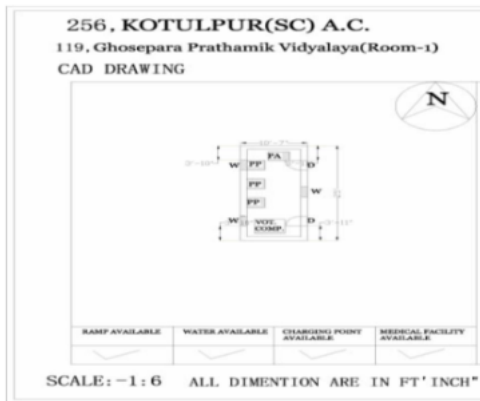

নির্বাচক নিবন্ধন আধিকারিকের স্বাক্ষর

Nazri Naksha

Google Map View

Polling Station Building Front View

Polling Station Front View

Cad View

Key MAP View

1 নাম : সেখ সেইদুল উদ্দিন পিতার নাম : সেখ হোসেন উদ্দিন বাড়ির নং : n0137 বয়স : 56 লিঙ্গ : পুরুষ	WB/31/208/345392	ফটো উপলব্ধ	2 নাম : রানু পারমিন বিবি স্বামীর নাম : সেইদুল উদ্দিন সেখ বাড়ির নং : n0137 বয়স : 51 লিঙ্গ : মহিলা	WB/31/208/345300	ফটো উপলব্ধ	3 নাম : সাবানা খাতুন পিতার নাম : সেখ সেইদুল উদ্দিন বাড়ির নং : n0137 বয়স : 25 লিঙ্গ : মহিলা	NRZ2206423	ফটো উপলব্ধ
4 নাম : রুকসার খাতুন পিতার নাম : সেখ সেইদুল উদ্দিন বাড়ির নং : এন0137 বয়স : 20 লিঙ্গ : মহিলা	NRZ2505386	ফটো উপলব্ধ	5 নাম : সঞ্জয় অধিকারী পিতার নাম : মৃত্যুঞ্জয় অধিকারী বাড়ির নং : n0444 বয়স : 34 লিঙ্গ : পুরুষ	NRZ1262955	ফটো উপলব্ধ	6 নাম : অপর্ণা অধিকারী স্বামীর নাম : মৃত্যুঞ্জয় অধিকারী বাড়ির নং : n0444 বয়স : 64 লিঙ্গ : মহিলা	NRZ2264059	ফটো উপলব্ধ
7 নাম : মৃত্যুঞ্জয় অধিকারী পিতার নাম : শমুনাথ অধিকারী বাড়ির নং : n0444 বয়স : 63 লিঙ্গ : পুরুষ	WB/36/254/414301	ফটো উপলব্ধ	8 নাম : মল্লিকা অধিকারী স্বামীর নাম : সঞ্জয় অধিকারী বাড়ির নং : n0444 বয়স : 27 লিঙ্গ : মহিলা	NRZ1897644	ফটো উপলব্ধ	9 নাম : সেখ খোকন আলি পিতার নাম : সেখ নুরমহম্মাদ বাড়ির নং : n0150 বয়স : 45 লিঙ্গ : পুরুষ	BHV2342533	ফটো উপলব্ধ
10 নাম : কবিতা খাতুন পিতার নাম : সেখ খোকন আলি বাড়ির নং : n0150 বয়স : 29 লিঙ্গ : মহিলা	NRZ1765320	ফটো উপলব্ধ	11 নাম : নিমাই কুণ্ডু পিতার নাম : রামপদ কুণ্ডু বাড়ির নং : n0066 বয়স : 54 লিঙ্গ : পুরুষ	WB/36/254/411165	ফটো উপলব্ধ	12 নাম : চম্পা কুণ্ডু স্বামীর নাম : নিমাই কুণ্ডু বাড়ির নং : n0066 বয়স : 57 লিঙ্গ : মহিলা	NRZ2129294	ফটো উপলব্ধ
13 নাম : মুনাল সিংহ পিতার নাম : দুলাল কুমার সিংহ বাড়ির নং : n0037 বয়স : 26 লিঙ্গ : পুরুষ	NRZ2040640	ফটো উপলব্ধ	14 নাম : সুপর্ণা সিংহ স্বামীর নাম : পরিতোষ সিংহ বাড়ির নং : n0037 বয়স : 36 লিঙ্গ : মহিলা	RJR1734847	ফটো উপলব্ধ	15 নাম : পরিতোষ সিংহ পিতার নাম : দুলালচন্দ্র সিংহ বাড়ির নং : n0037 বয়স : 39 লিঙ্গ : পুরুষ	BHV2574457	ফটো উপলব্ধ
16 নাম : কুনাল সিংহ পিতার নাম : দুলাল কুমার সিংহ বাড়ির নং : n0037 বয়স : 37 লিঙ্গ : পুরুষ	NRZ0489815	ফটো উপলব্ধ	17 নাম : বাসনা সিংহ স্বামীর নাম : নিমাই সিংহ বাড়ির নং : n0037 বয়স : 61 লিঙ্গ : মহিলা	WB/36/254/411590	ফটো উপলব্ধ	18 নাম : দুলাল কুমার সিংহ পিতার নাম : শিবরাম সিংহ বাড়ির নং : n0037 বয়স : 66 লিঙ্গ : পুরুষ	NRZ2129757	ফটো উপলব্ধ
19 নাম : পিন্টু সিংহ পিতার নাম : নিমাই সিংহ বাড়ির নং : n0037 বয়স : 42 লিঙ্গ : পুরুষ	BHV2344075	ফটো উপলব্ধ	20 নাম : জয়ন্ত কর্মকার পিতার নাম : কালীপদ কর্মকার বাড়ির নং : n0158 বয়স : 25 লিঙ্গ : পুরুষ	NRZ2040418	ফটো উপলব্ধ	21 নাম : কালীপদ কর্মকার পিতার নাম : মুরারীমোহন কর্মকার বাড়ির নং : n0158 বয়স : 48 লিঙ্গ : পুরুষ	JDL1146612	ফটো উপলব্ধ
22 নাম : বৃন্দা কর্মকার স্বামীর নাম : কালীপদ কর্মকার বাড়ির নং : n0159 বয়স : 46 লিঙ্গ : মহিলা	JD21492941	ফটো উপলব্ধ	23 নাম : কৃষ্ণা কোটাল স্বামীর নাম : রূপচাঁদ কোটাল বাড়ির নং : n0310 বয়স : 49 লিঙ্গ : মহিলা	WB/36/254/435241	ফটো উপলব্ধ	24 নাম : শ্রীমন্ত কোটাল পিতার নাম : কালীপদ কোটাল বাড়ির নং : n0406 বয়স : 38 লিঙ্গ : পুরুষ	BHV2476844	ফটো উপলব্ধ
25 নাম : বিশ্বনাথ কোটাল পিতার নাম : গোপাল কোটাল বাড়ির নং : n0409 বয়স : 57 লিঙ্গ : পুরুষ	WB/36/254/411294	ফটো উপলব্ধ	26 নাম : বর্না কোটাল স্বামীর নাম : বিশ্বনাথ কোটাল বাড়ির নং : n0410 বয়স : 41 লিঙ্গ : মহিলা	BHV2342558	ফটো উপলব্ধ	27 নাম : উত্তম কোটাল পিতার নাম : লাল কোটাল বাড়ির নং : n0399 বয়স : 67 লিঙ্গ : পুরুষ	WB/36/254/411097	ফটো উপলব্ধ
28 নাম : নমিতা কোটাল স্বামীর নাম : উত্তম কোটাল বাড়ির নং : n0400 বয়স : 62 লিঙ্গ : মহিলা	WB/36/254/411492	ফটো উপলব্ধ	29 নাম : নবকুমার কোটাল পিতার নাম : লাল কোটাল বাড়ির নং : n0402 বয়স : 61 লিঙ্গ : পুরুষ	WB/36/254/411493	ফটো উপলব্ধ	30 নাম : ভারতী কোটাল স্বামীর নাম : নবকুমার কোটাল বাড়ির নং : n0403 বয়স : 44 লিঙ্গ : মহিলা	BHV1649607	ফটো উপলব্ধ