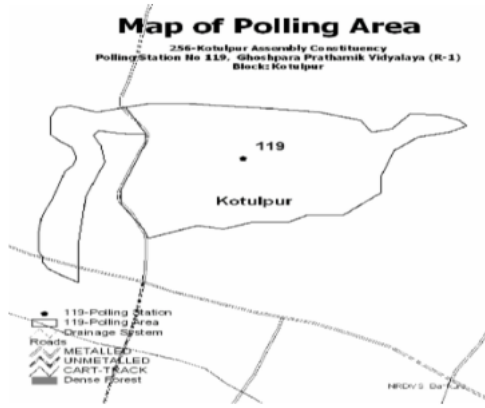

Nazri Naksha