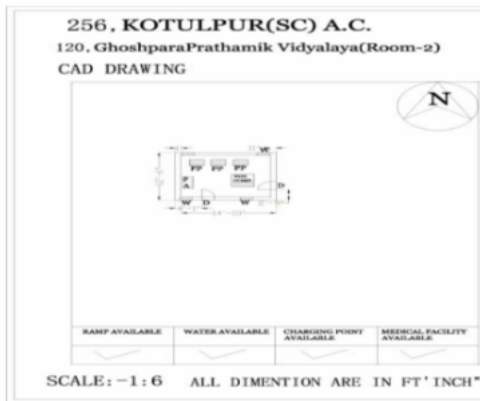

নির্বাচক নিবন্ধন আধিকারিকের স্বাক্ষর

Nazri Naksha

Google Map View

Polling Station Building Front View

Polling Station Front View

Cad View

Key MAP View

বিধানসভা নির্বাচনক্ষেত্রের নং, নাম : 256-কোতুলপুর  
ভাগ নং, নাম : 1-কোতুলপুর মৌজা (আংশিক)