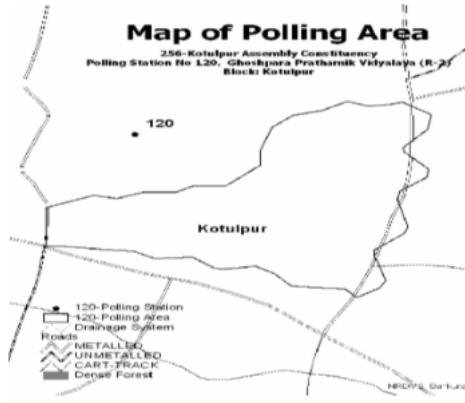

Nazri Naksha