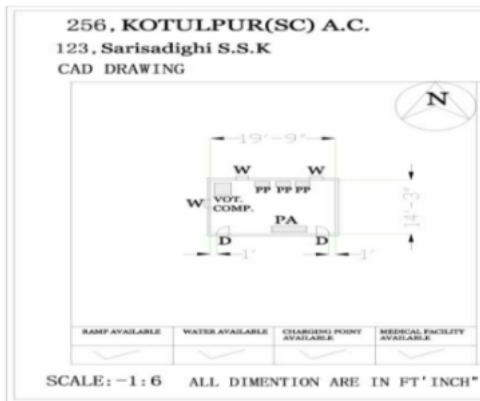

নির্বাচক নিবন্ধন আধিকারিকের স্বাক্ষর

Nazri Naksha

Google Map View

Polling Station Building Front View

Polling Station Front View

Cad View

Key MAP View

| | | | | | |
|---|--------------------------------|--|--------------------------------|--|--------------------------------|
| 1 নাম : কাজী নজরুল ইসলাম পিতার নাম : কাজী আব্দুল দামাদ বাড়ির নং : n0038 বয়স : 48 লিঙ্গ : পুরুষ | NRZ2536100 ফটো উপলব্ধ | 2 নাম : সালেহাবিবি সেখ স্বামীর নাম : আজগর সেখ বাড়ির নং : n0029 বয়স : 57 লিঙ্গ : মহিলা | WB/36/254/426380 ফটো উপলব্ধ | 3 নাম : ময়না বিবি সেখ স্বামীর নাম : আসগর আলি সেখ বাড়ির নং : n0069 বয়স : 51 লিঙ্গ : মহিলা | WB/36/254/426385 ফটো উপলব্ধ |
| 4 নাম : সেখ আসগর আলি পিতার নাম : সেখ হাতেম আলি বাড়ির নং : n0069 বয়স : 56 লিঙ্গ : পুরুষ | WB/36/254/426467 ফটো উপলব্ধ | 5 নাম : সেখ আসগর আলি পিতার নাম : সেখ আনসার বাড়ির নং : n0029 বয়স : 66 লিঙ্গ : পুরুষ | WB/36/254/426468 ফটো উপলব্ধ | 6 নাম : কাজী মহম্মদ ইলিয়াস পিতার নাম : কাজী সাকুর বাড়ির নং : n0025 বয়স : 59 লিঙ্গ : পুরুষ | WB/36/254/426691 ফটো উপলব্ধ |
| 7 নাম : আজমীরা বিবি স্বামীর নাম : মনসুর আলি মণ্ডল বাড়ির নং : n0006 বয়স : 42 লিঙ্গ : মহিলা | NRZ1423995 ফটো উপলব্ধ | 8 নাম : কাজী হাসিবুল ইসলাম পিতার নাম : কাজী আব্দুল সামাদ বাড়ির নং : n0038 বয়স : 35 লিঙ্গ : পুরুষ | NRZ1192491 ফটো উপলব্ধ | 9 নাম : সেখ আমিরুল পিতার নাম : সেখ আসগর আলি বাড়ির নং : n0029 বয়স : 25 লিঙ্গ : পুরুষ | NRZ2219038 ফটো উপলব্ধ |
| 10 নাম : কাজী নুরজাহান স্বামীর নাম : কাজী হাসিবুল ইসলাম বাড়ির নং : n0038 বয়স : 27 লিঙ্গ : মহিলা | SNV1987593 ফটো উপলব্ধ | 11 নাম : সেখ আজিজা বেগম স্বামীর নাম : সেখ আমিরুল বাড়ির নং : n0000 বয়স : 24 লিঙ্গ : মহিলা | NRZ2219020 ফটো উপলব্ধ | 12 নাম : তুহিনা কাজী স্বামীর নাম : নজরুল কাজী বাড়ির নং : n0038 বয়স : 37 লিঙ্গ : মহিলা | NRZ1192541 ফটো উপলব্ধ |
| 13 নাম : কাজী আব্দুল সামাদ পিতার নাম : কাজী সাকুর আলি বাড়ির নং : n0038 বয়স : 73 লিঙ্গ : পুরুষ | NRZ2264307 ফটো উপলব্ধ | 14 নাম : ফতেমা বিবি স্বামীর নাম : কাজী আব্দুল সামাদ বাড়ির নং : n0038 বয়স : 65 লিঙ্গ : মহিলা | BHV2522175 ফটো উপলব্ধ | 15 নাম : রিজাউল আলি সেখ পিতার নাম : আসগর আলি সেখ বাড়ির নং : n0069 বয়স : 31 লিঙ্গ : পুরুষ | NRZ1621648 ফটো উপলব্ধ |
| 16 নাম : রাজিবুল ইসলাম কাজী পিতার নাম : কাজী মহম্মদ ইলিয়াস বাড়ির নং : n0025 বয়স : 25 লিঙ্গ : পুরুষ | NRZ2042828 ফটো উপলব্ধ | 17 নাম : সেখ সরোজুল আলি পিতার নাম : সেখ আসগর আলি বাড়ির নং : n0069 বয়স : 25 লিঙ্গ : পুরুষ | NRZ2217792 ফটো উপলব্ধ | 18 নাম : শ্যামল অধিকারী পিতার নাম : অতুল অধিকারী বাড়ির নং : n0189 বয়স : 65 লিঙ্গ : পুরুষ | WB/36/254/426328 ফটো উপলব্ধ |
| 19 নাম : বর্ষা অধিকারী স্বামীর নাম : মাধব অধিকারী বাড়ির নং : এন0189 বয়স : 25 লিঙ্গ : মহিলা | NRZ2290294 ফটো উপলব্ধ | 20 নাম : জয়ন্তী সাঁতরা অধিকারী স্বামীর নাম : বিশুজিৎ অধিকারী বাড়ির নং : এন0189 বয়স : 23 লিঙ্গ : মহিলা | NRZ2374825 ফটো উপলব্ধ | 21 নাম : মাধব অধিকারী পিতার নাম : শ্যামল অধিকারী বাড়ির নং : n0189 বয়স : 33 লিঙ্গ : পুরুষ | NRZ1513373 ফটো উপলব্ধ |
| 22 নাম : কাজী মইদুল ইসলাম পিতার নাম : কাজী মহম্মদ ইলিয়াস বাড়ির নং : n0189 বয়স : 28 লিঙ্গ : পুরুষ | NRZ1765536 ফটো উপলব্ধ | 23 নাম : চম্পা অধিকারী স্বামীর নাম : শ্যামল অধিকারী বাড়ির নং : n0189 বয়স : 53 লিঙ্গ : মহিলা | WB/36/254/426615 ফটো উপলব্ধ | 24 নাম : বিশুজিৎ অধিকারী পিতার নাম : অতুল অধিকারী বাড়ির নং : n0189 বয়স : 31 লিঙ্গ : পুরুষ | NRZ1621622 ফটো উপলব্ধ |
| 25 নাম : জাফর খাঁ পিতার নাম : রওসন খাঁ বাড়ির নং : n0128 বয়স : 54 লিঙ্গ : পুরুষ | BHV2522464 ফটো উপলব্ধ | 26 নাম : সুকুর আলি খাঁ পিতার নাম : জারু খাঁ বাড়ির নং : n0146 বয়স : 67 লিঙ্গ : পুরুষ | NRZ2369338 ফটো উপলব্ধ | 27 নাম : ফিরোজা বেগম স্বামীর নাম : সবুর আলি খাঁ বাড়ির নং : n0146 বয়স : 43 লিঙ্গ : মহিলা | NRZ1264092 ফটো উপলব্ধ |
| 28 নাম : সওকত আলি খান পিতার নাম : শুকুর আলি খান বাড়ির নং : n0146 বয়স : 37 লিঙ্গ : পুরুষ | BHV2574622 ফটো উপলব্ধ | 29 নাম : উমার ফারুক খাঁ পিতার নাম : জাফর আলি খাঁ বাড়ির নং : n0128 বয়স : 24 লিঙ্গ : পুরুষ | NRZ2218592 ফটো উপলব্ধ | 30 নাম : মেলেনা বিবি স্বামীর নাম : শুকুর আলি খাঁ বাড়ির নং : n0146 বয়স : 43 লিঙ্গ : মহিলা | NRZ1264084 ফটো উপলব্ধ |