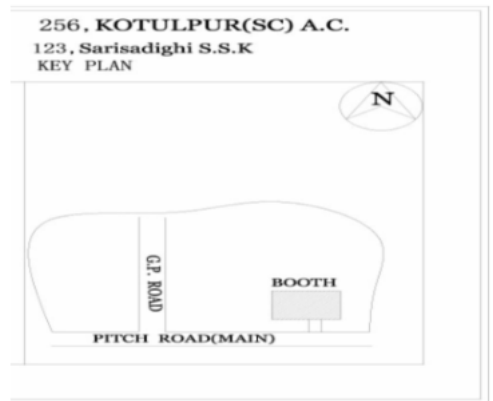

নির্বাচক নিবন্ধন আধিকারিকের স্বাক্ষর

Nazri Naksha

Google Map View

Polling Station Building Front View

Polling Station Front View

Cad View

Key MAP View

| | | | | | |
|---|--------------------------------|--|--------------------------------|--|--------------------------------|
| 1 নাম : কাজী নজরুল ইসলাম পিতার নাম : কাজী আব্দুল দামাদ বাড়ির নং : n0038 বয়স : 48 লিঙ্গ : পুরুষ | NRZ2536100 ফটো উপলব্ধ | 2 নাম : সালেহাবিবি সেখ স্বামীর নাম : আজগর সেখ বাড়ির নং : n0029 বয়স : 57 লিঙ্গ : মহিলা | WB/36/254/426380 ফটো উপলব্ধ | 3 নাম : ময়না বিবি সেখ স্বামীর নাম : আসগর আলি সেখ বাড়ির নং : n0069 বয়স : 51 লিঙ্গ : মহিলা | WB/36/254/426385 ফটো উপলব্ধ |
| 4 নাম : সেখ আসগর আলি পিতার নাম : সেখ হাতেম আলি বাড়ির নং : n0069 বয়স : 56 লিঙ্গ : পুরুষ | WB/36/254/426467 ফটো উপলব্ধ | 5 নাম : সেখ আসগর আলি পিতার নাম : সেখ আনসার বাড়ির নং : n0029 বয়স : 66 লিঙ্গ : পুরুষ | WB/36/254/426468 ফটো উপলব্ধ | 6 নাম : কাজী মহম্মদ ইলিয়াস পিতার নাম : কাজী সাকুর বাড়ির নং : n0025 বয়স : 59 লিঙ্গ : পুরুষ | WB/36/254/426691 ফটো উপলব্ধ |
| 7 নাম : আজমীরা বিবি স্বামীর নাম : মনসুর আলি মণ্ডল বাড়ির নং : n0006 বয়স : 42 লিঙ্গ : মহিলা | NRZ1423995 ফটো উপলব্ধ | 8 নাম : কাজী হাসিবুল ইসলাম পিতার নাম : কাজী আব্দুল সামাদ বাড়ির নং : n0038 বয়স : 35 লিঙ্গ : পুরুষ | NRZ1192491 ফটো উপলব্ধ | 9 নাম : সেখ আমিরুল পিতার নাম : সেখ আসগর আলি বাড়ির নং : n0029 বয়স : 25 লিঙ্গ : পুরুষ | NRZ2219038 ফটো উপলব্ধ |
| 10 নাম : কাজী নুরজাহান স্বামীর নাম : কাজী হাসিবুল ইসলাম বাড়ির নং : n0038 বয়স : 27 লিঙ্গ : মহিলা | SNV1987593 ফটো উপলব্ধ | 11 নাম : সেখ আজিজা বেগম স্বামীর নাম : সেখ আমিরুল বাড়ির নং : n0000 বয়স : 24 লিঙ্গ : মহিলা | NRZ2219020 ফটো উপলব্ধ | 12 নাম : তুহিনা কাজী স্বামীর নাম : নজরুল কাজী বাড়ির নং : n0038 বয়স : 37 লিঙ্গ : মহিলা | NRZ1192541 ফটো উপলব্ধ |
| 13 নাম : কাজী আব্দুল সামাদ পিতার নাম : কাজী সাকুর আলি বাড়ির নং : n0038 বয়স : 73 লিঙ্গ : পুরুষ | NRZ2264307 ফটো উপলব্ধ | 14 নাম : ফতেমা বিবি স্বামীর নাম : কাজী আব্দুল সামাদ বাড়ির নং : n0038 বয়স : 65 লিঙ্গ : মহিলা | BHV2522175 ফটো উপলব্ধ | 15 নাম : রিজাউল আলি সেখ পিতার নাম : আসগর আলি সেখ বাড়ির নং : n0069 বয়স : 31 লিঙ্গ : পুরুষ | NRZ1621648 ফটো উপলব্ধ |
| 16 নাম : রাজিবুল ইসলাম কাজী পিতার নাম : কাজী মহম্মদ ইলিয়াস বাড়ির নং : n0025 বয়স : 25 লিঙ্গ : পুরুষ | NRZ2042828 ফটো উপলব্ধ | 17 নাম : সেখ সরোজুল আলি পিতার নাম : সেখ আসগর আলি বাড়ির নং : n0069 বয়স : 25 লিঙ্গ : পুরুষ | NRZ2217792 ফটো উপলব্ধ | 18 নাম : শ্যামল অধিকারী পিতার নাম : অতুল অধিকারী বাড়ির নং : n0189 বয়স : 65 লিঙ্গ : পুরুষ | WB/36/254/426328 ফটো উপলব্ধ |
| 19 নাম : বর্ষা অধিকারী স্বামীর নাম : মাধব অধিকারী বাড়ির নং : এন0189 বয়স : 25 লিঙ্গ : মহিলা | NRZ2290294 ফটো উপলব্ধ | 20 নাম : জয়ন্তী সাঁতরা অধিকারী স্বামীর নাম : বিশুজিৎ অধিকারী বাড়ির নং : এন0189 বয়স : 23 লিঙ্গ : মহিলা | NRZ2374825 ফটো উপলব্ধ | 21 নাম : মাধব অধিকারী পিতার নাম : শ্যামল অধিকারী বাড়ির নং : n0189 বয়স : 33 লিঙ্গ : পুরুষ | NRZ1513373 ফটো উপলব্ধ |
| 22 নাম : কাজী মইদুল ইসলাম পিতার নাম : কাজী মহম্মদ ইলিয়াস বাড়ির নং : n0189 বয়স : 28 লিঙ্গ : পুরুষ | NRZ1765536 ফটো উপলব্ধ | 23 নাম : চম্পা অধিকারী স্বামীর নাম : শ্যামল অধিকারী বাড়ির নং : n0189 বয়স : 53 লিঙ্গ : মহিলা | WB/36/254/426615 ফটো উপলব্ধ | 24 নাম : বিশুজিৎ অধিকারী পিতার নাম : অতুল অধিকারী বাড়ির নং : n0189 বয়স : 31 লিঙ্গ : পুরুষ | NRZ1621622 ফটো উপলব্ধ |
| 25 নাম : জাফর খাঁ পিতার নাম : রওসন খাঁ বাড়ির নং : n0128 বয়স : 54 লিঙ্গ : পুরুষ | BHV2522464 ফটো উপলব্ধ | 26 নাম : সুকুর আলি খাঁ পিতার নাম : জারু খাঁ বাড়ির নং : n0146 বয়স : 67 লিঙ্গ : পুরুষ | NRZ2369338 ফটো উপলব্ধ | 27 নাম : ফিরোজা বেগম স্বামীর নাম : সবুর আলি খাঁ বাড়ির নং : n0146 বয়স : 43 লিঙ্গ : মহিলা | NRZ1264092 ফটো উপলব্ধ |
| 28 নাম : সওকত আলি খান পিতার নাম : শুকুর আলি খান বাড়ির নং : n0146 বয়স : 37 লিঙ্গ : পুরুষ | BHV2574622 ফটো উপলব্ধ | 29 নাম : উমার ফারুক খাঁ পিতার নাম : জাফর আলি খাঁ বাড়ির নং : n0128 বয়স : 24 লিঙ্গ : পুরুষ | NRZ2218592 ফটো উপলব্ধ | 30 নাম : মেলেনা বিবি স্বামীর নাম : শুকুর আলি খাঁ বাড়ির নং : n0146 বয়স : 43 লিঙ্গ : মহিলা | NRZ1264084 ফটো উপলব্ধ |