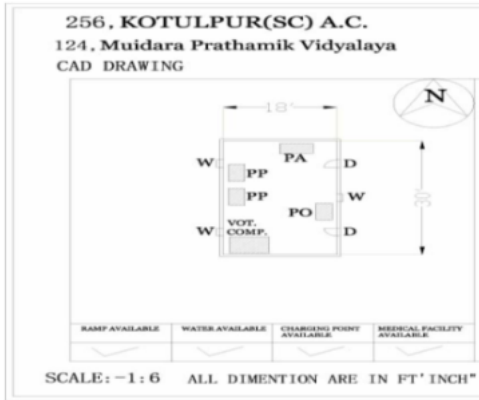

নির্বাচক নিবন্ধন আধিকারিকের স্বাক্ষর

Nazri Naksha

Google Map View

Polling Station Building Front View

Polling Station Front View

Cad View

Key MAP View

1 নাম : সায়মা বিবি স্বামীর নাম: গোলাপ মল্লিক বাড়ির নং : n0138 বয়স : 38 লিঙ্গ : মহিলা	NRZ1513100 ফটো উপলব্ধ	2 নাম : কুমার শা মল্লিক মায়ের নাম: সাইমা বিবি বাড়ির নং : এন0138 বয়স : 20 লিঙ্গ : পুরুষ	NRZ2511947 ফটো উপলব্ধ	3 নাম : দিব্যেন্দু অধিকারী পিতার নাম: দীনবন্ধু অধিকারী বাড়ির নং : n0008 বয়স : 25 লিঙ্গ : পুরুষ	NRZ2043297 ফটো উপলব্ধ
4 নাম : সাহেব অধিকারী পিতার নাম: গুরুপদ অধিকারী বাড়ির নং : n0005 বয়স : 31 লিঙ্গ : পুরুষ	NRZ1514124 ফটো উপলব্ধ	5 নাম : অরিন্দম অধিকারী পিতার নাম: অপূর্ব অধিকারী বাড়ির নং : n0005 বয়স : 24 লিঙ্গ : পুরুষ	NRZ2219293 ফটো উপলব্ধ	6 নাম : শুভেন্দু অধিকারী পিতার নাম: অনাথবন্ধু অধিকারী বাড়ির নং : n0008 বয়স : 24 লিঙ্গ : পুরুষ	NRZ2219889 ফটো উপলব্ধ
7 নাম : অর্নব অধিকারী পিতার নাম: প্রনব অধিকারী বাড়ির নং : n0007 বয়স : 24 লিঙ্গ : পুরুষ	NRZ2219285 ফটো উপলব্ধ	8 নাম : শাশ্বতী অধিকারী স্বামীর নাম: প্রনব অধিকারী বাড়ির নং : n0007 বয়স : 44 লিঙ্গ : মহিলা	BHV1646918 ফটো উপলব্ধ	9 নাম : বিজন অধিকারী পিতার নাম: শিশির অধিকারী বাড়ির নং : n0006 বয়স : 56 লিঙ্গ : পুরুষ	NRZ1265412 ফটো উপলব্ধ
10 নাম : রিয়া অধিকারী স্বামীর নাম: রাজু অধিকারী বাড়ির নং : এন0015 বয়স : 22 লিঙ্গ : মহিলা	NRZ2375236 ফটো উপলব্ধ	11 নাম : তনুশ্রী অধিকারী স্বামীর নাম: অরিন্দম অধিকারী বাড়ির নং : এন0005 বয়স : 25 লিঙ্গ : মহিলা	WSU2024586 ফটো উপলব্ধ	12 নাম : অনন্যা ঘোষ পিতার নাম: শ্যামল কুমার ঘোষ বাড়ির নং : এন0005 বয়স : 24 লিঙ্গ : মহিলা	NRZ2231868 ফটো উপলব্ধ
13 নাম : মানবেন্দ্র মুখোপাধ্যায় পিতার নাম: সুকুমার মুখোপাধ্যায় বাড়ির নং : n0005 বয়স : 56 লিঙ্গ : পুরুষ	NRZ2264372 ফটো উপলব্ধ	14 নাম : অনাদিনাথ মুখার্জী পিতার নাম: মানবেন্দ্র মুখার্জী বাড়ির নং : n0005 বয়স : 30 লিঙ্গ : পুরুষ	NRZ1990308 ফটো উপলব্ধ	15 নাম : অরিন্দম অধিকারী পিতার নাম: বিজন অধিকারী বাড়ির নং : n0006 বয়স : 31 লিঙ্গ : পুরুষ	NRZ1621903 ফটো উপলব্ধ
16 নাম : প্রনব অধিকারী পিতার নাম: নির্মলেন্দু অধিকারী বাড়ির নং : এন0007 বয়স : 48 লিঙ্গ : পুরুষ	NRZ2369387 ফটো উপলব্ধ	17 নাম : দীনবন্ধু অধিকারী পিতার নাম: সুবল অধিকারী বাড়ির নং : n0008 বয়স : 66 লিঙ্গ : পুরুষ	WB/36/254/420228 ফটো উপলব্ধ	18 নাম : অনাথবন্ধু অধিকারী পিতার নাম: সুবল অধিকারী বাড়ির নং : n0008 বয়স : 54 লিঙ্গ : পুরুষ	WB/36/254/420171 ফটো উপলব্ধ
19 নাম : অপর্ণা অধিকারী স্বামীর নাম: শক্তিপদ অধিকারী বাড়ির নং : n0009 বয়স : 72 লিঙ্গ : মহিলা	BHV1436823 ফটো উপলব্ধ	20 নাম : পূর্ণিমা ঘোষ স্বামীর নাম: প্রশান্ত ঘোষ বাড়ির নং : n0009 বয়স : 56 লিঙ্গ : মহিলা	WB/36/254/420301 ফটো উপলব্ধ	21 নাম : পুষ্প অধিকারী স্বামীর নাম: গোপাল অধিকারী বাড়ির নং : n0015 বয়স : 86 লিঙ্গ : মহিলা	WB/36/254/420176 ফটো উপলব্ধ
22 নাম : নমিতা অধিকারী স্বামীর নাম: অজয় অধিকারী বাড়ির নং : n0015 বয়স : 63 লিঙ্গ : মহিলা	WB/36/254/420177 ফটো উপলব্ধ	23 নাম : রাজু অধিকারী পিতার নাম: অজয় অধিকারী বাড়ির নং : n0015 বয়স : 41 লিঙ্গ : পুরুষ	BHV2266351 ফটো উপলব্ধ	24 নাম : শিবরাম অধিকারী পিতার নাম: গোপাল অধিকারী বাড়ির নং : n0015 বয়স : 58 লিঙ্গ : পুরুষ	WB/36/254/420244 ফটো উপলব্ধ
25 নাম : সীমারানী অধিকারী স্বামীর নাম: শিবরাম অধিকারী বাড়ির নং : n0015 বয়স : 52 লিঙ্গ : মহিলা	WB/36/254/420178 ফটো উপলব্ধ	26 নাম : সুমন্ত অধিকারী পিতার নাম: শিবরাম অধিকারী বাড়ির নং : n0015 বয়স : 32 লিঙ্গ : পুরুষ	NRZ1514173 ফটো উপলব্ধ	27 নাম : প্রতিমা অধিকারী স্বামীর নাম: শ্যামলেন্দু অধিকারী বাড়ির নং : n0005 বয়স : 76 লিঙ্গ : মহিলা	WB/36/254/420044 ফটো উপলব্ধ
28 নাম : অপূর্ব অধিকারী পিতার নাম: শ্যামলেন্দু অধিকারী বাড়ির নং : n0005 বয়স : 55 লিঙ্গ : পুরুষ	WB/36/254/420061 ফটো উপলব্ধ	29 নাম : মলয় অধিকারী পিতার নাম: শ্যামলেন্দু অধিকারী বাড়ির নং : n0005 বয়স : 50 লিঙ্গ : পুরুষ	WB/36/254/420094 ফটো উপলব্ধ	30 নাম : মনিকা অধিকারী স্বামীর নাম: শিশির অধিকারী বাড়ির নং : n0006 বয়স : 74 লিঙ্গ : মহিলা	WB/36/254/420054 ফটো উপলব্ধ